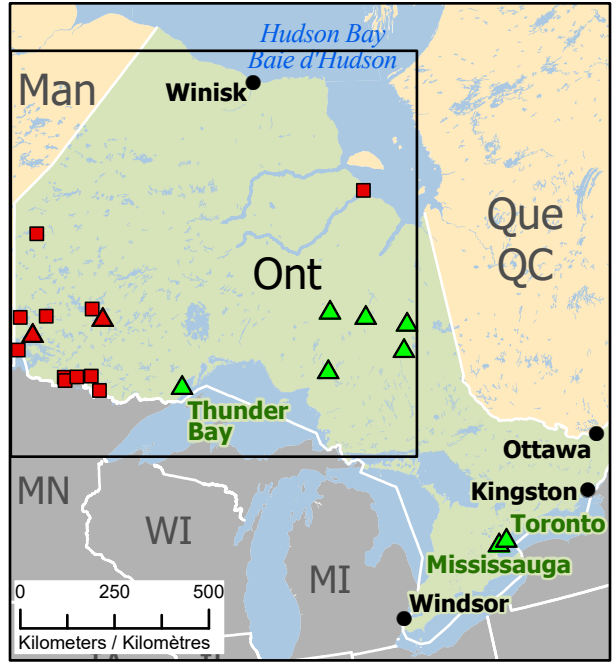

01397-22
Spring Flooding in Ontario
Inondations printanières en Ontario

- Community / Communauté
- ▲ Community under State of Local Emergency / Communauté sous état d'urgence local
- Affected First Nation / Première Nation affectée
- Community / Communauté
- ▲ Host Community / Communauté d'accueil
- Highway / Autoroute
- Railway / Voie ferrée

Map data sources
 Sources des données
 GOC-COG, ISC / SAC
 ECCS, DMTI Spatial