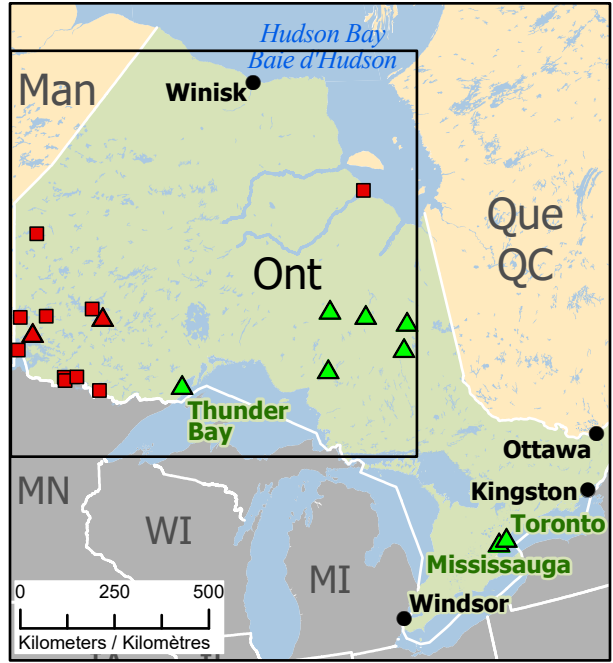

01397-22  
**Spring Flooding in Ontario**  
**Inondations printanières en Ontario**

- Community / Communauté
- ▲ Community under State of Local Emergency / Communauté sous état d'urgence local
- Affected First Nation / Première Nation affectée
- Community / Communauté
- ▲ Host Community / Communauté d'accueil
- Highway / Autoroute
- Railway / Voie ferrée

Map data sources  
 Sources des données  
 GOC-COG, ISC / SAC  
 ECCC, DMTI Spatial