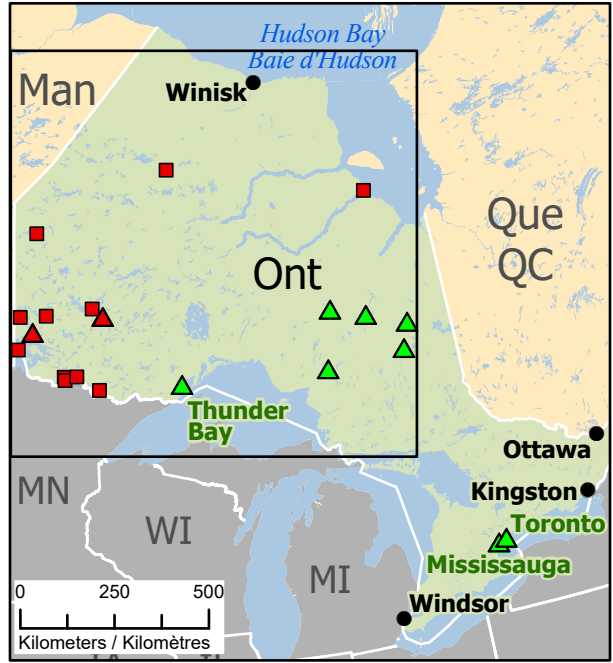

01397-22
Spring Flooding in Ontario
Inondations printanières en Ontario

- Community / Communauté
- ▲ Community under State of Local Emergency / Communauté sous état d'urgence local
- Affected First Nation / Première Nation affectée
- Community / Communauté
- ▲ Host Community / Communauté d'accueil
- Highway / Autoroute
- Railway / Voie ferrée

Map data sources
 Sources des données
 GOC-COG, ISC / SAC
 ECCC, DMTI Spatial