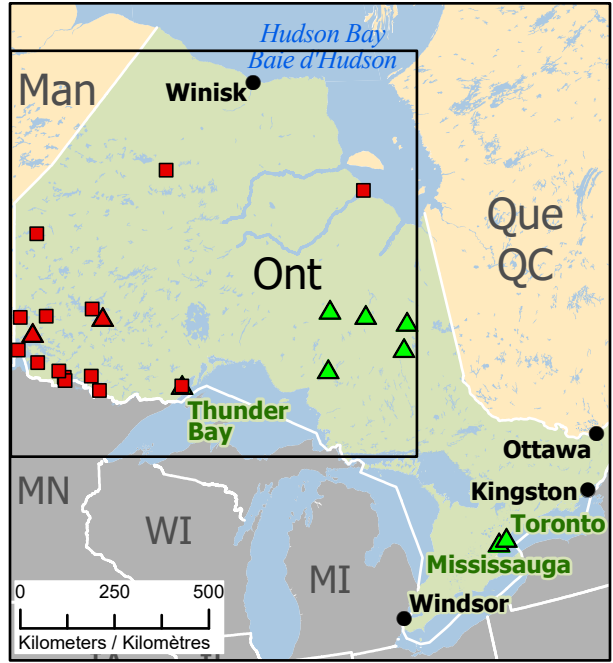

**01397-22**  
**Spring Flooding in Ontario**  
**Inondations printanières en Ontario**

- Community / Communauté
- ▲ Community under State of Local Emergency / Communauté sous état d'urgence local
- Affected First Nation / Première Nation affectée
- Community / Communauté
- ▲ Host Community / Communauté d'accueil
- Highway / Autoroute
- Railway / Voie ferrée

Map data sources  
 Sources des données  
 GOC-COG, ISC / SAC  
 ECCS, DMTI Spatial