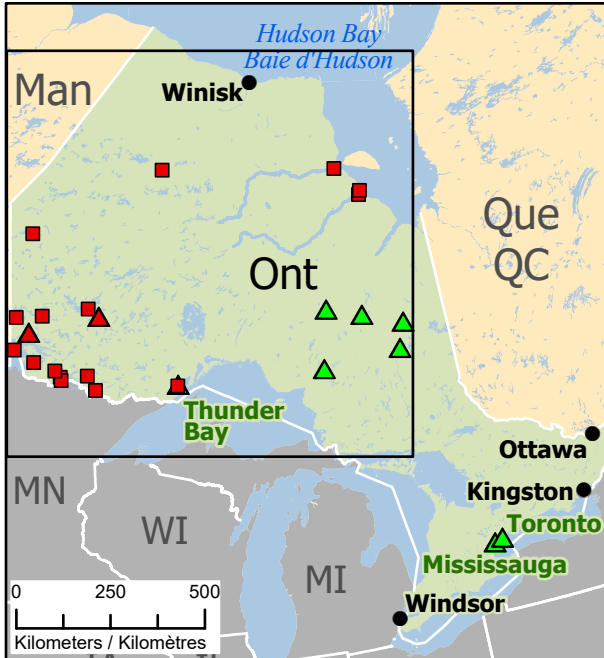

01397-22
Spring Flooding in Ontario
Inondations printanières en Ontario

- Community / Communauté
- ▲ Community under State of Local Emergency / Communauté sous état d'urgence local
- Affected First Nation / Première Nation affectée
- Community / Communauté
- ▲ Host Community / Communauté d'accueil
- Highway / Autoroute
- Railway / Voie ferrée

Map data sources
 Sources des données
 GOC-COG, ISC / SAC
 ECCS, DMTI Spatial