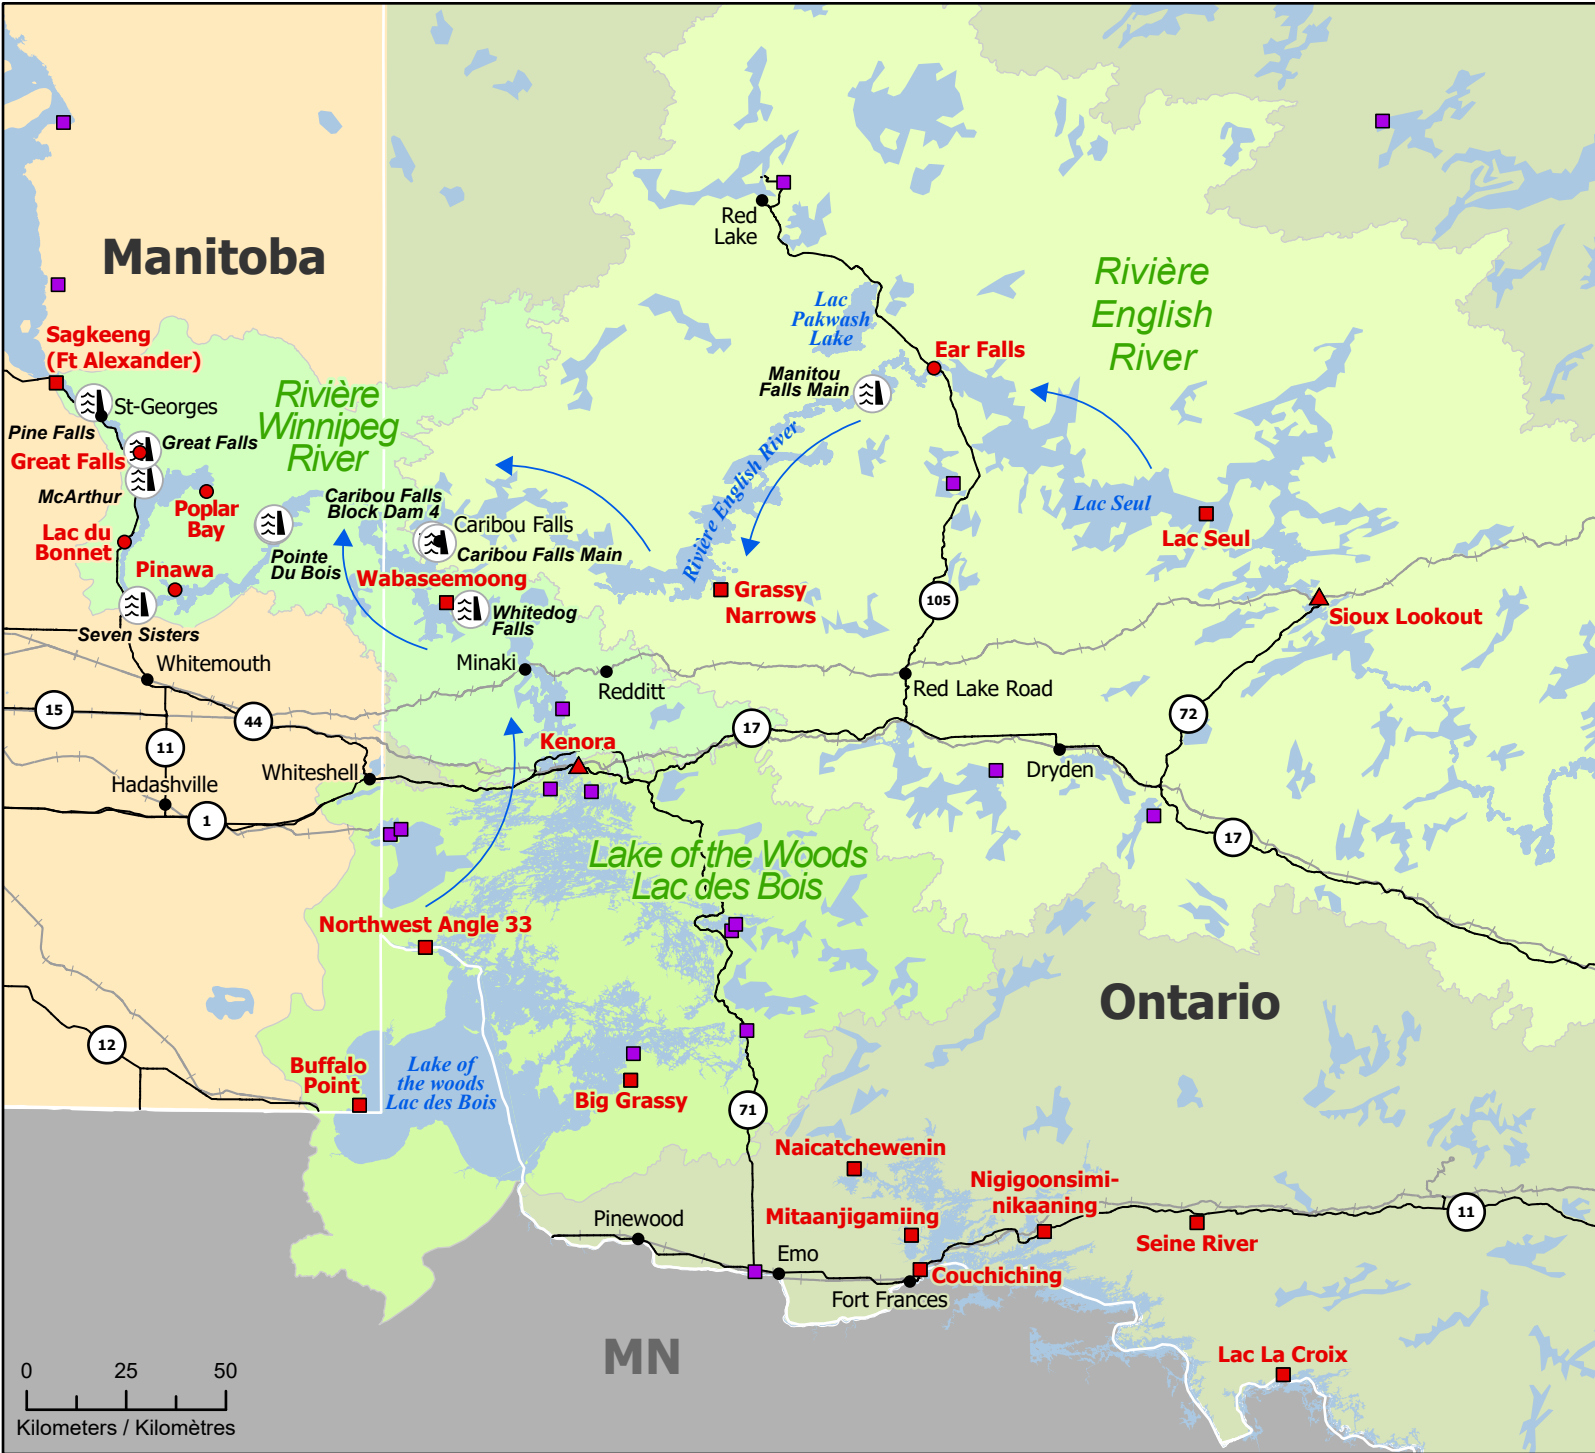

Spring Flooding in Northwestern Ontario
Inondations printanières dans le nord-ouest de l'Ontario

- Community / Communauté
- Community under watch / Communauté sous surveillance
- ▲ Community under State of Local Emergency / Communauté sous état d'urgence local
- ▲ Host Community / Communauté d'accueil
- First Nations / Premières Nations
- First Nations Community under watch / Communauté des Premières Nations sous surveillance
- ⚡ Dams / Barrages
- ➡ Flow Direction / Direction du courant
- Highway / Autoroute
- Railway / Voie ferrée
- 🌿 Watershed / Bassin versant