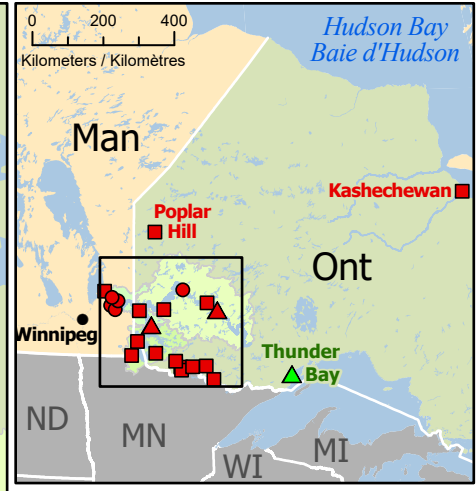

Spring Flooding in Northwestern Ontario
Inondations printanières dans le nord-ouest de l'Ontario

- Community / Communauté
- Community under watch / Communauté sous surveillance
- ▲ Community under State of Local Emergency / Communauté sous état d'urgence local
- ▲ Host Community / Communauté d'accueil
- First Nations / Premières Nations
- First Nations Community under watch / Communauté des Premières Nations sous surveillance
- ⚡ Dams / Barrages
- ➡ Flow Direction / Direction du courant
- Highway / Autoroute
- Railway / Voie ferrée
- 🌿 Watershed / Bassin versant