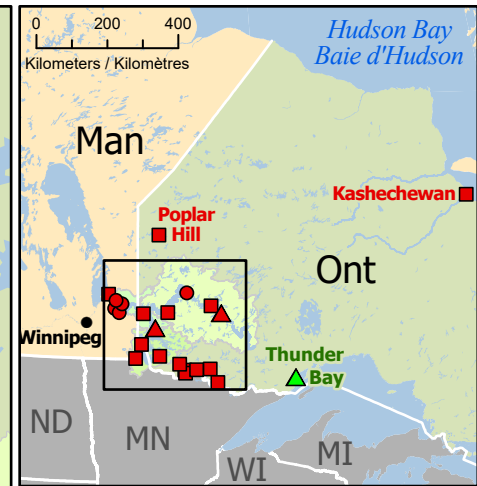

**Spring Flooding in Northwestern Ontario  
 Inondations printanières dans le nord-ouest de l'Ontario**

- Community / Communauté
- Community under watch / Communauté sous surveillance
- ▲ Community under State of Local Emergency / Communauté sous état d'urgence local
- ▲ Host Community / Communauté d'accueil
- First Nations / Premières Nations
- First Nations Community under watch / Communauté des Premières Nations sous surveillance
- ⚡ Dams / Barrages
- ➡ Flow Direction / Direction du courant
- Highway / Autoroute
- Railway / Voie ferrée
- 🌿 Watershed / Bassin versant