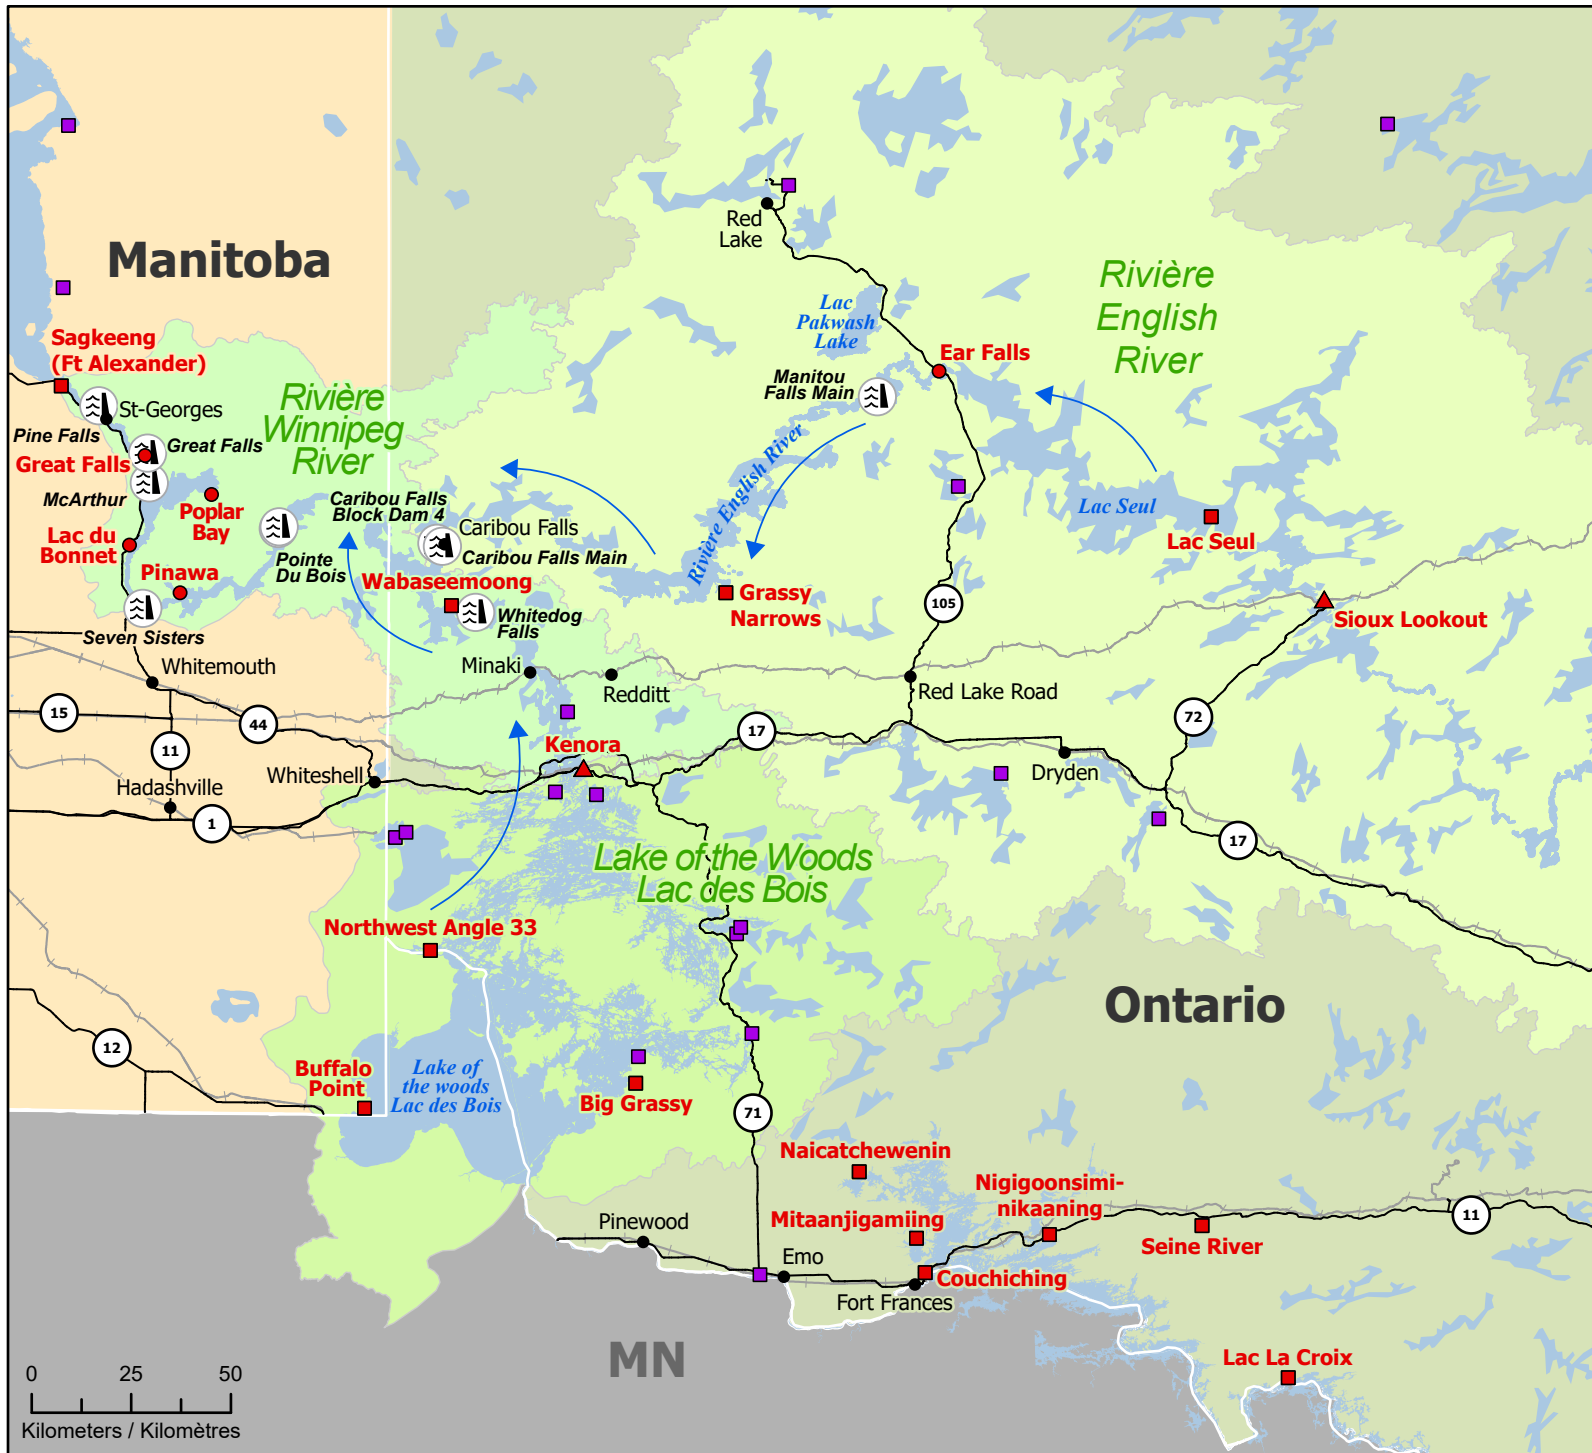

**Spring Flooding in Northwestern Ontario  
 Inondations printanières dans le nord-ouest de l'Ontario**

- Community / Communauté
- Community under watch / Communauté sous surveillance
- ▲ Community under State of Local Emergency / Communauté sous état d'urgence local
- ▲ Host Community / Communauté d'accueil
- First Nations / Premières Nations
- First Nations Community under watch / Communauté des Premières Nations sous surveillance
- ⚡ Dams / Barrages
- ➡ Flow Direction / Direction du courant
- Highway / Autoroute
- Railway / Voie ferrée
- 🌿 Watershed / Bassin versant