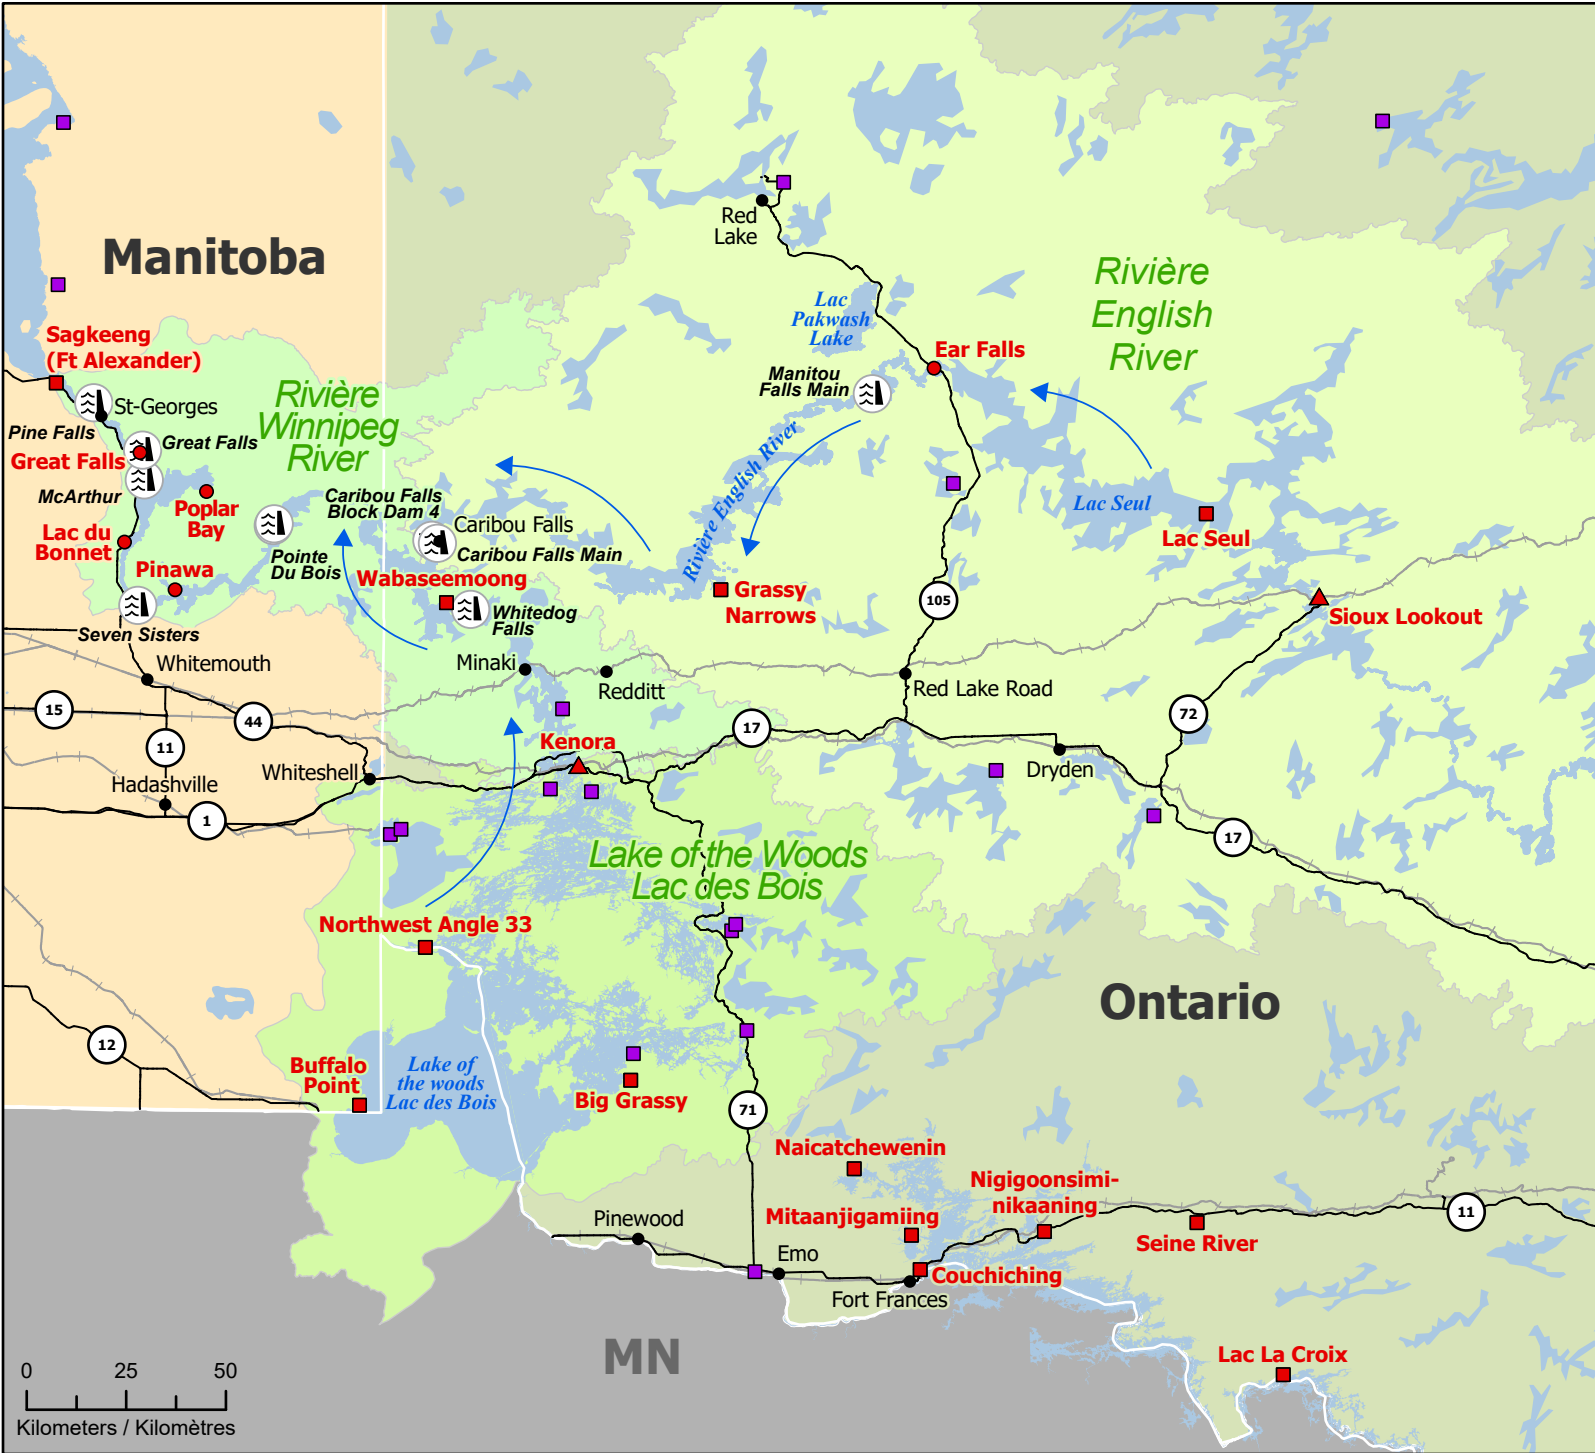

Spring Flooding in Northwestern Ontario
Inondations printanières dans le nord-ouest de l'Ontario

- Community / Communauté
- Community under watch / Communauté sous surveillance
- ▲ Community under State of Local Emergency / Communauté sous état d'urgence local
- ▲ Host Community / Communauté d'accueil
- First Nations / Premières Nations
- First Nations Community under watch / Communauté des Premières Nations sous surveillance
- ⚡ Dams / Barrages
- ➡ Flow Direction / Direction du courant
- Highway / Autoroute
- Railway / Voie ferrée
- 🌿 Watershed / Bassin versant

0 25 50
 Kilometers / Kilomètres