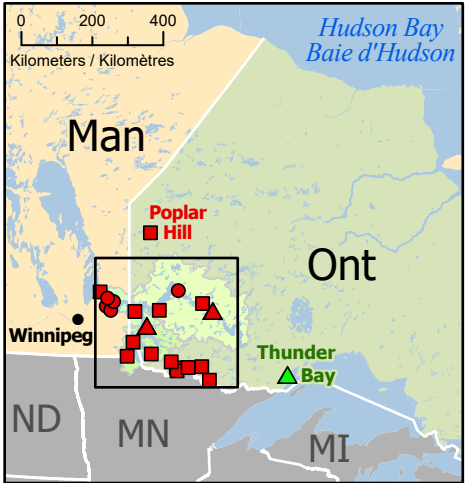

Spring Flooding in Northwestern Ontario
Inondations printanières dans le nord-ouest de l'Ontario

- Community / Communauté
- Community under watch / Communauté sous surveillance
- ▲ Community under State of Local Emergency / Communauté sous état d'urgence local
- ▲ Host Community / Communauté d'accueil
- First Nations / Premières Nations
- First Nations Community under watch / Communauté des Premières Nations sous surveillance
- ⚡ Dams / Barrages
- ➡ Flow Direction / Direction du courant
- Highway / Autoroute
- Railway / Voie ferrée
- 🌿 Watershed / Bassin versant