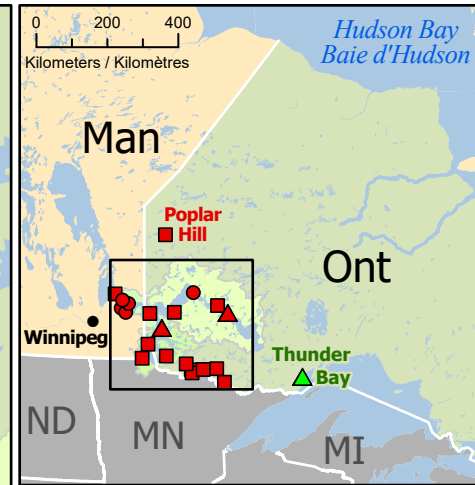

**Spring Flooding in Northwestern Ontario
 Inondations printanières dans le nord-ouest de l'Ontario**

- Community / Communauté
- Community under watch / Communauté sous surveillance
- ▲ Community under State of Local Emergency / Communauté sous état d'urgence local
- ▲ Host Community / Communauté d'accueil
- First Nations / Premières Nations
- First Nations Community under watch / Communauté des Premières Nations sous surveillance
- ⚡ Dams / Barrages
- ➡ Flow Direction / Direction du courant
- Highway / Autoroute
- Railway / Voie ferrée
- 🌿 Watershed / Bassin versant