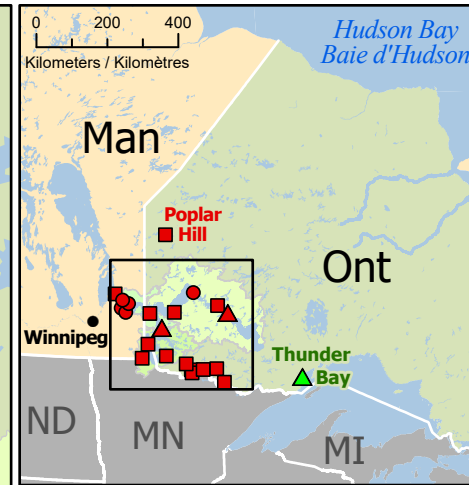

**Spring Flooding in Northwestern Ontario
 Inondations printanières dans le nord-ouest de l'Ontario**

- Community / Communauté
- Community under watch / Communauté sous surveillance
- ▲ Community under State of Local Emergency / Communauté sous état d'urgence local
- ▲ Host Community / Communauté d'accueil
- First Nations / Premières Nations
- First Nations Community under watch / Communauté des Premières Nations sous surveillance
- ☰ Dams / Barrages
- ➡ Flow Direction / Direction du courant
- Highway / Autoroute
- Railway / Voie ferrée
- 🌿 Watershed / Bassin versant