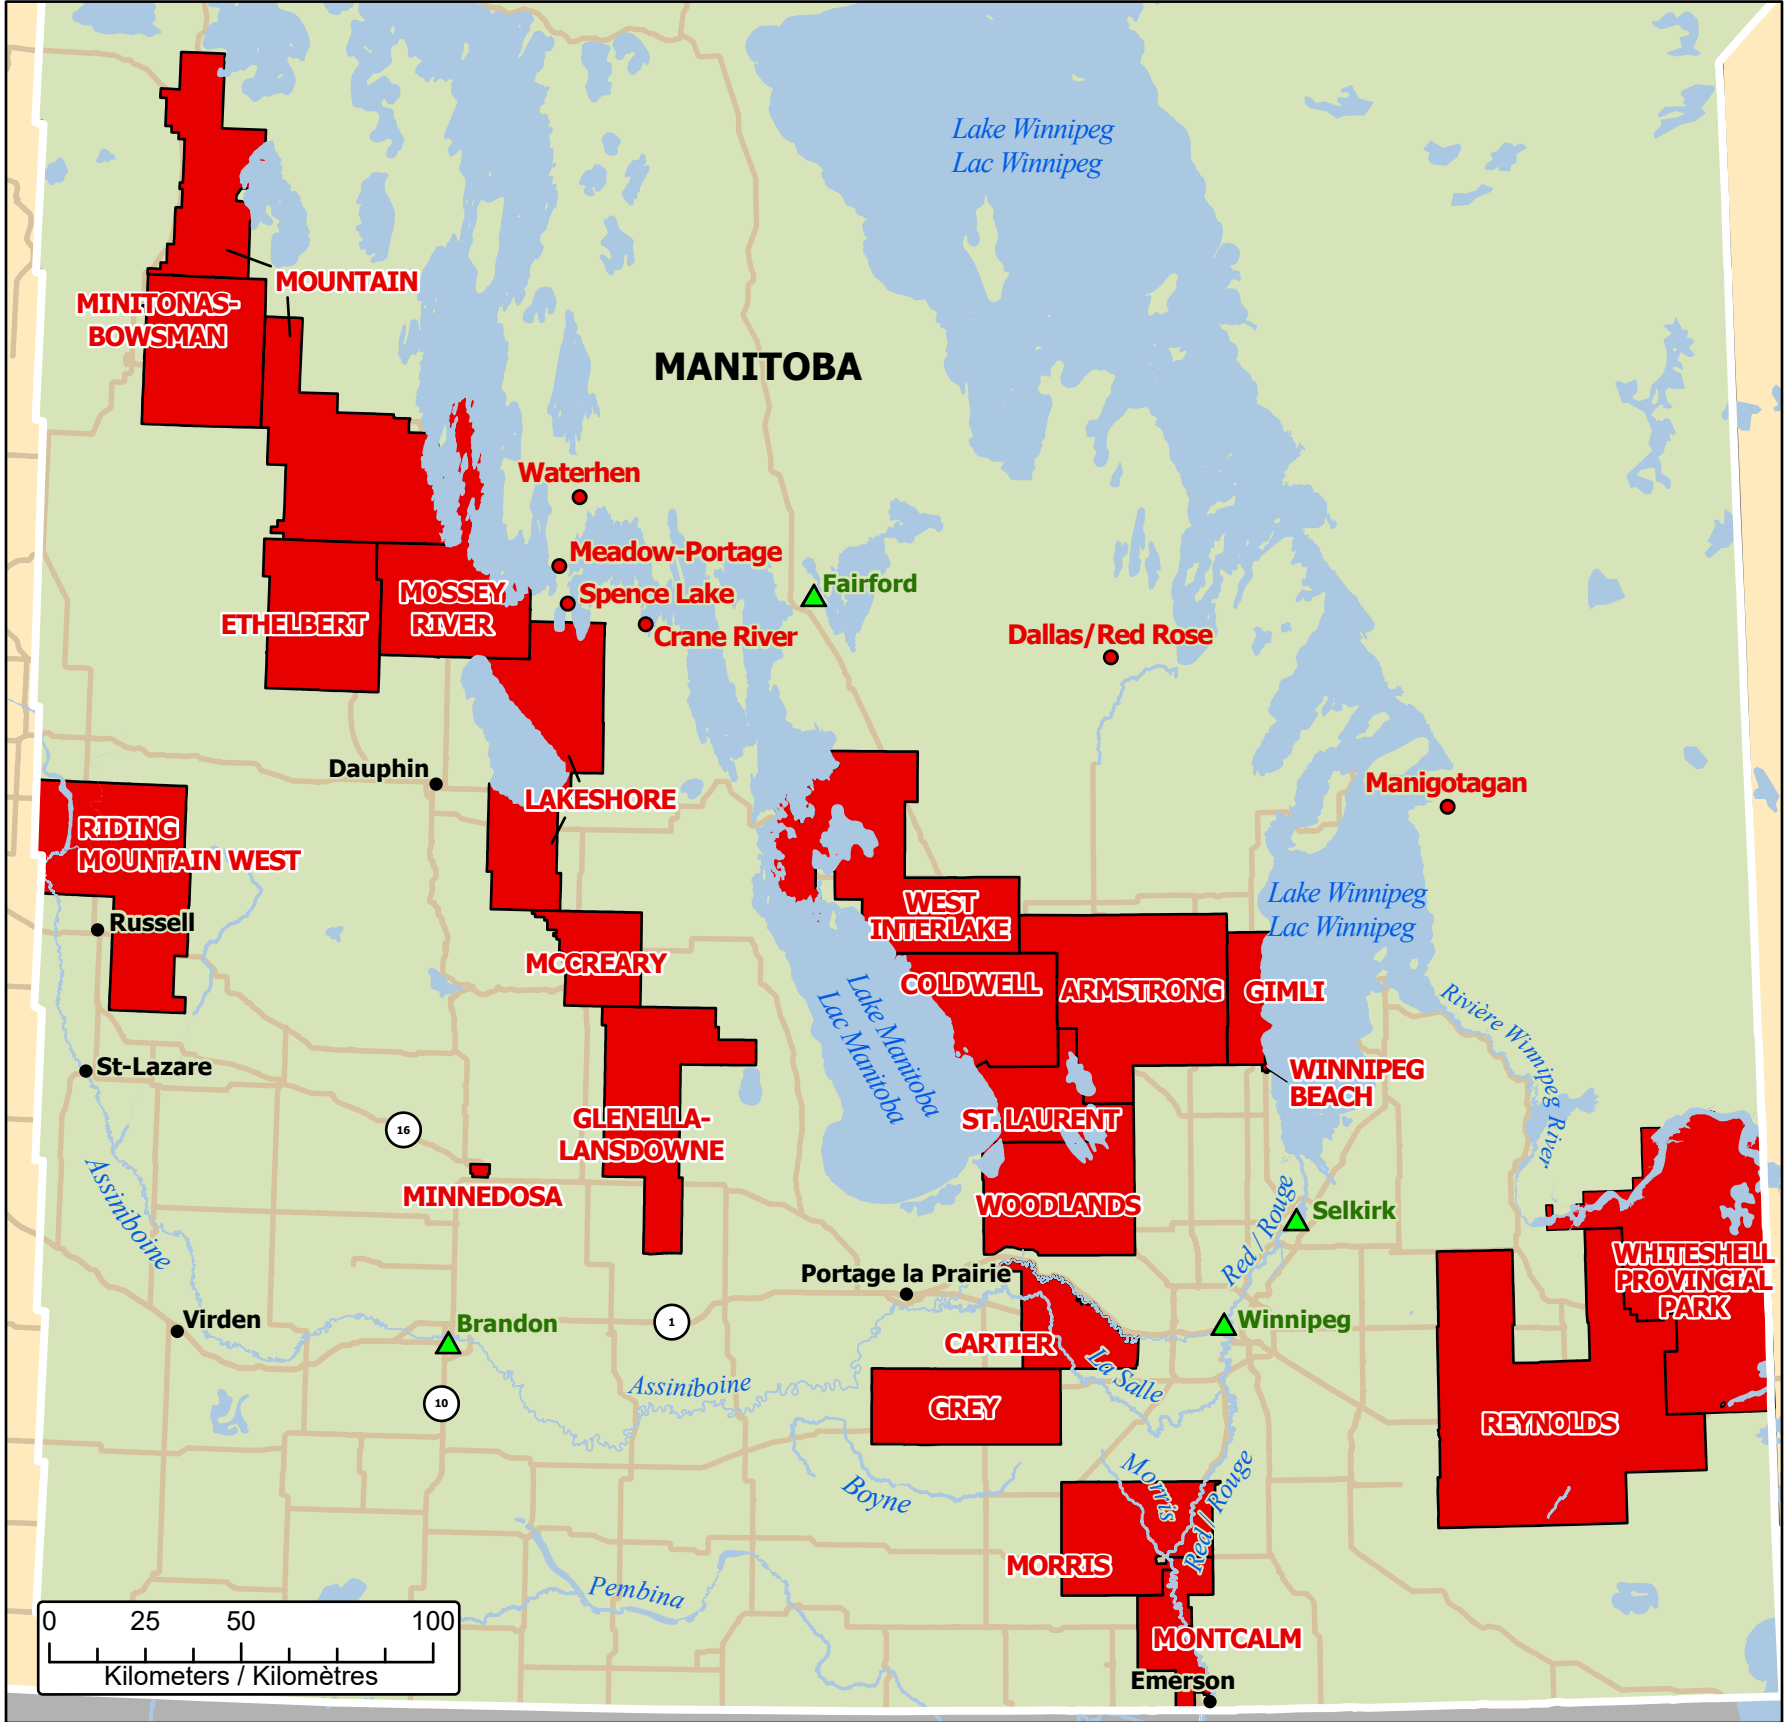

**Spring Flooding in Manitoba  
 Inondations printanières au Manitoba**

- Community / Ville
- Affected Community / Communauté affectée
- ▲ Host Community / Communauté d'accueil
- Highway / Autoroute
- Municipality under State of Local Emergency / Municipalité sous état d'urgence local