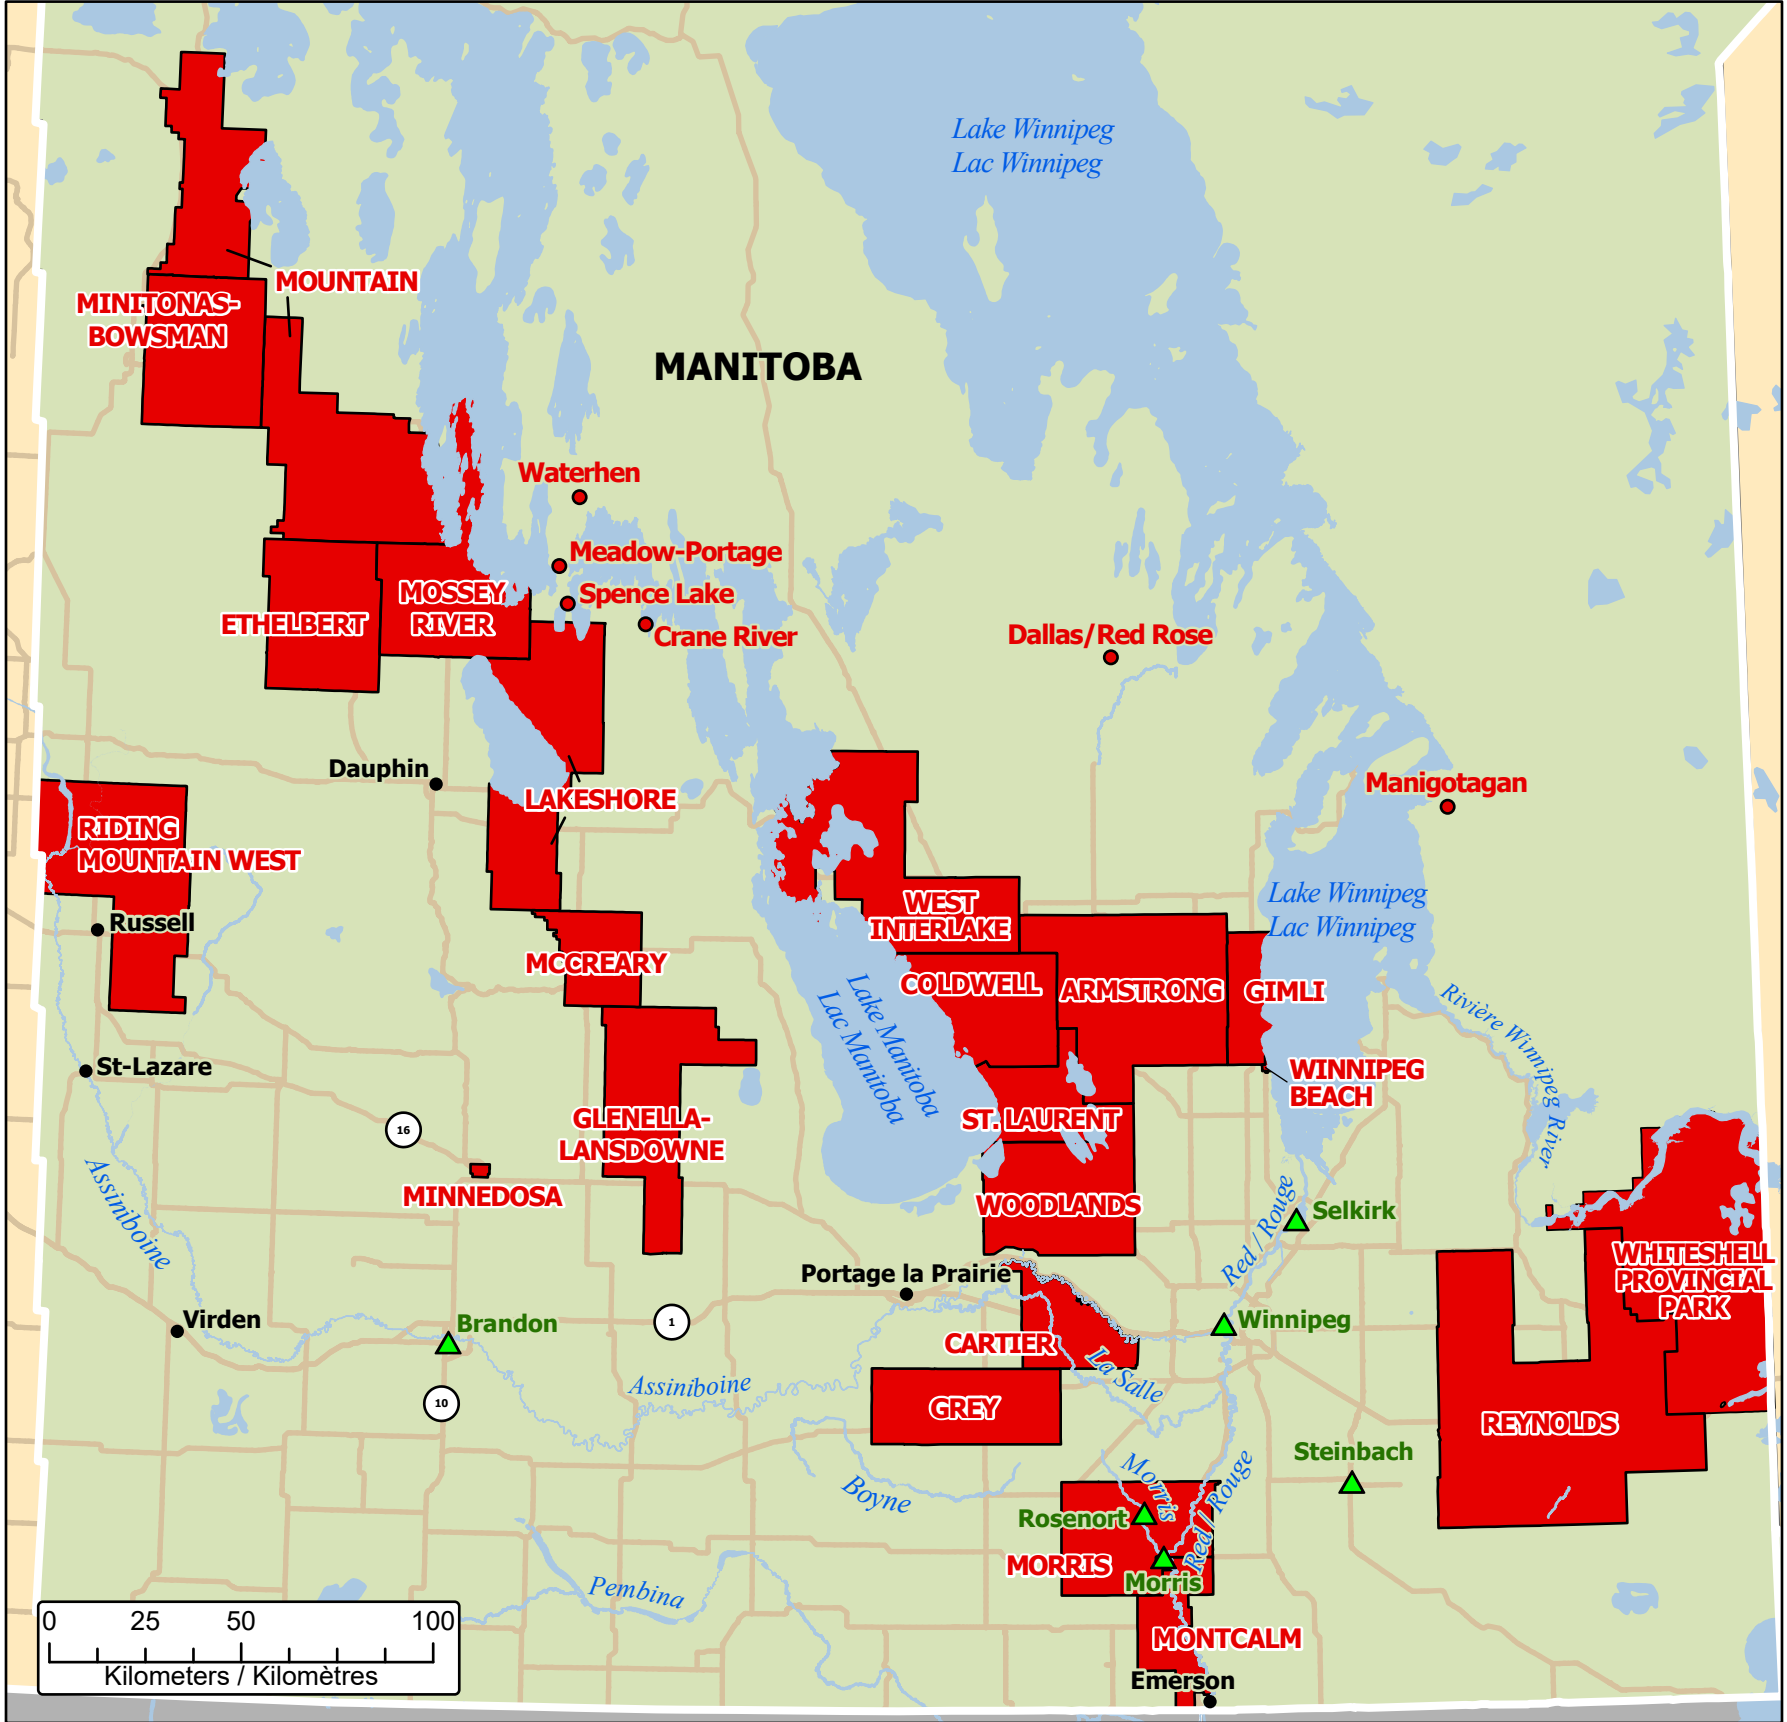

**Spring Flooding in Manitoba  
 Inondations printanières au Manitoba**

- Community / Ville
- Affected Community / Communauté affectée
- ▲ Host Community / Communauté d'accueil
- Highway / Autoroute
- Municipality under State of Local Emergency / Municipalité sous état d'urgence local