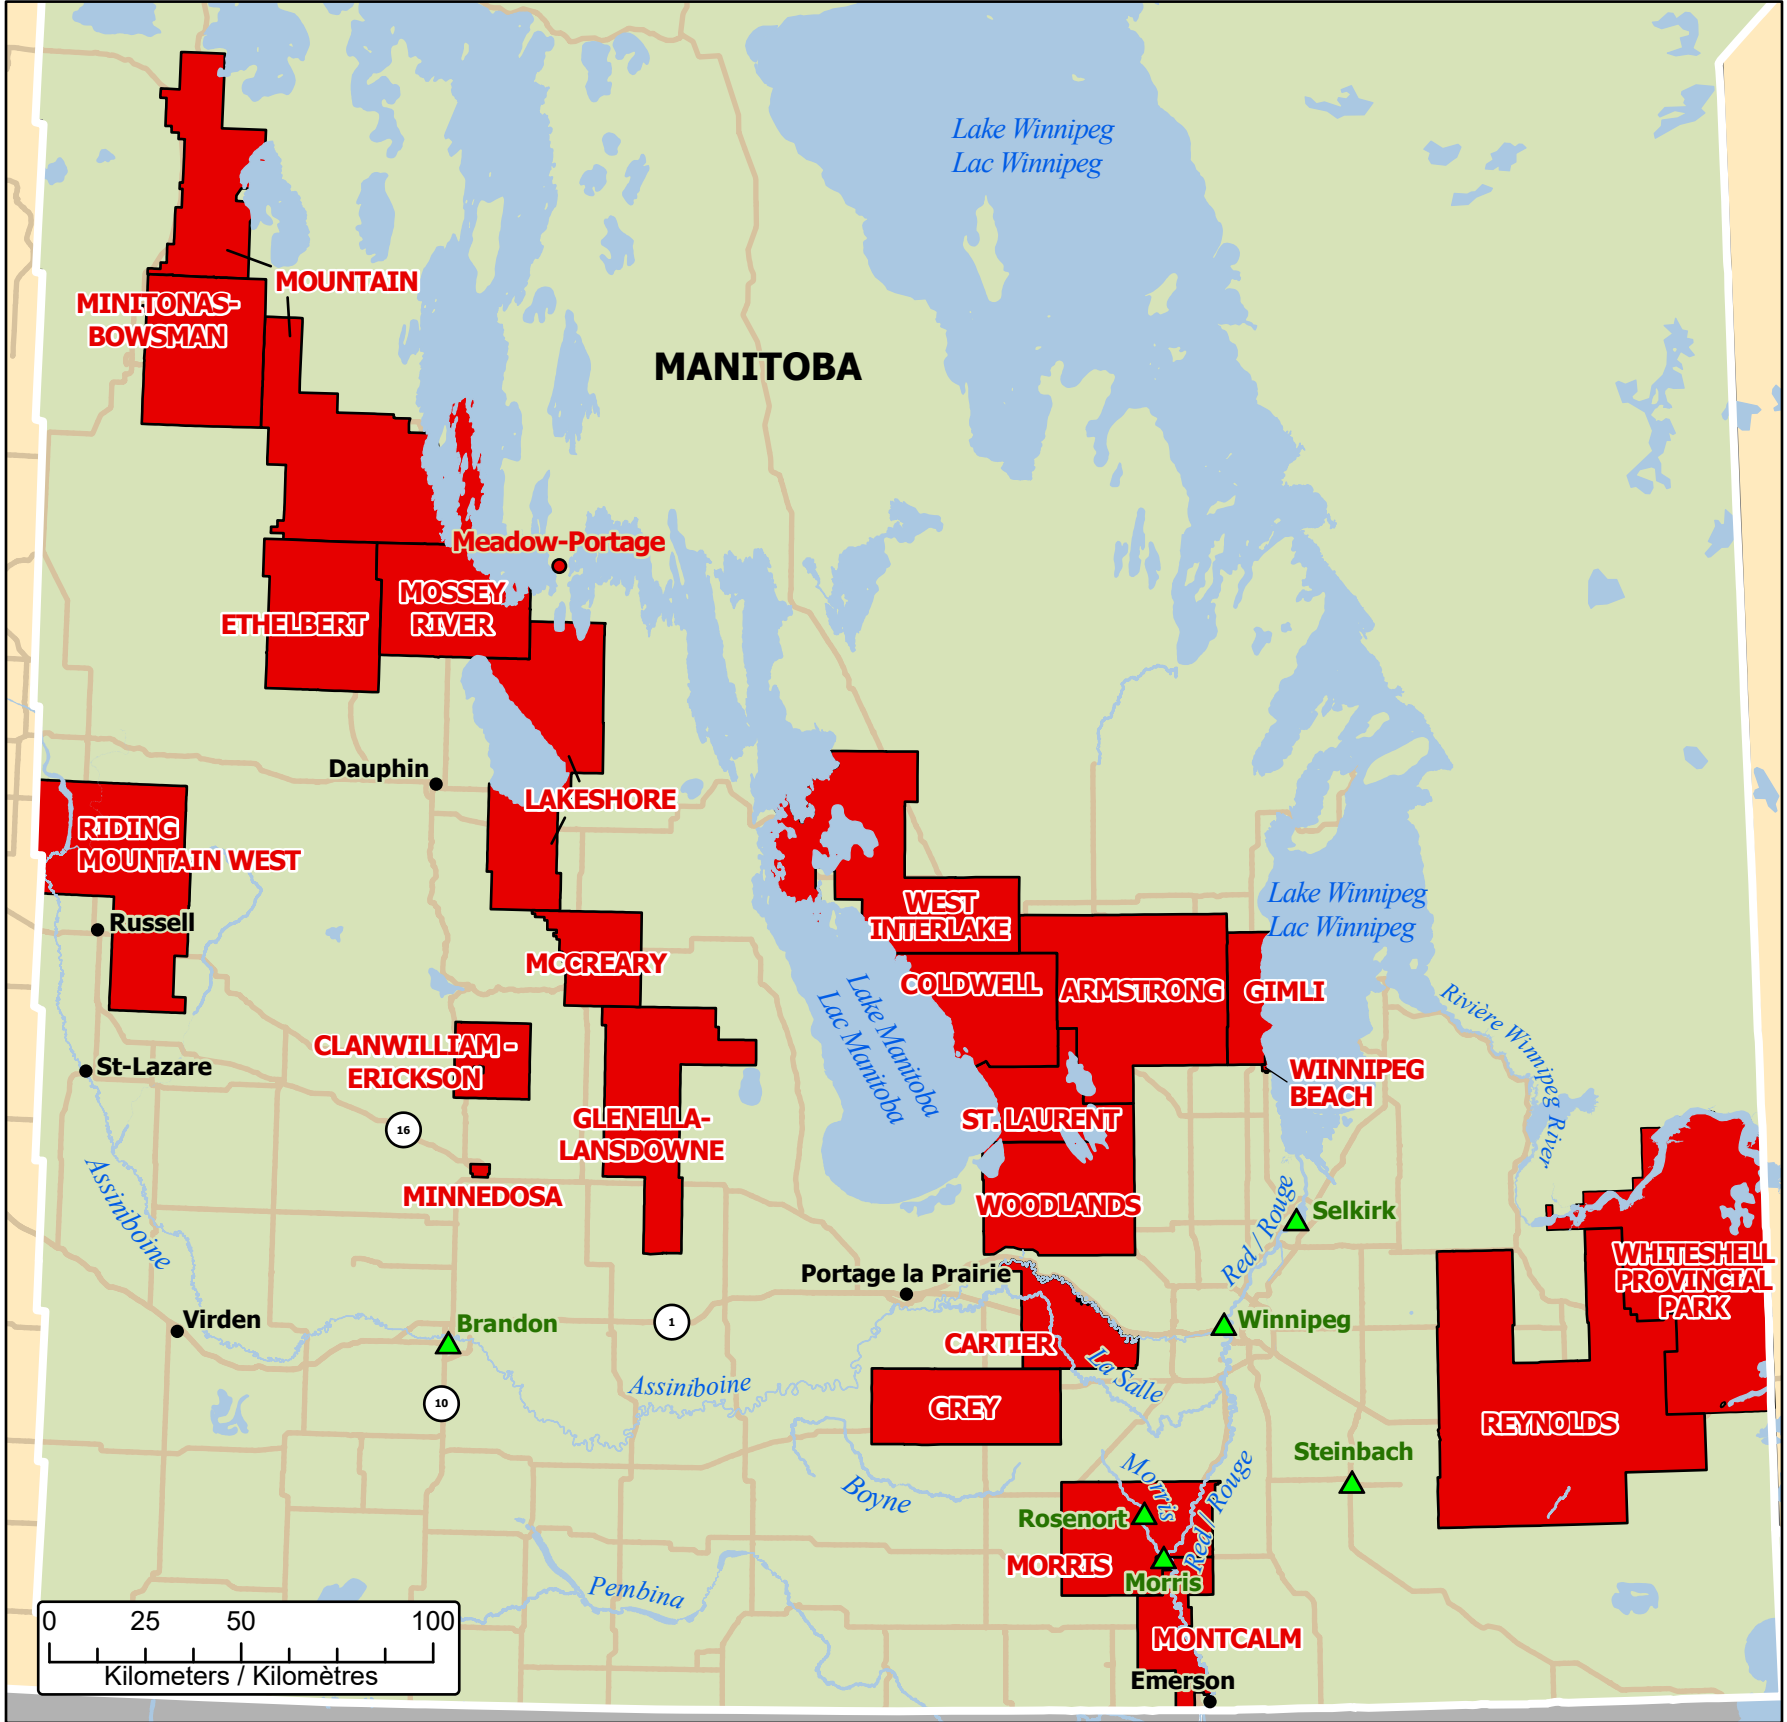

**Spring Flooding in Manitoba
 Inondations printanières au Manitoba**

- Community / Ville
- Affected Community / Communauté affectée
- ▲ Host Community / Communauté d'accueil
- Highway / Autoroute

- Municipality under State of Local Emergency
 Municipalité sous état d'urgence local

Map data sources
 Sources des données
 GOC-COG, ISC / SAC
 ECCS, DMTI Spatial