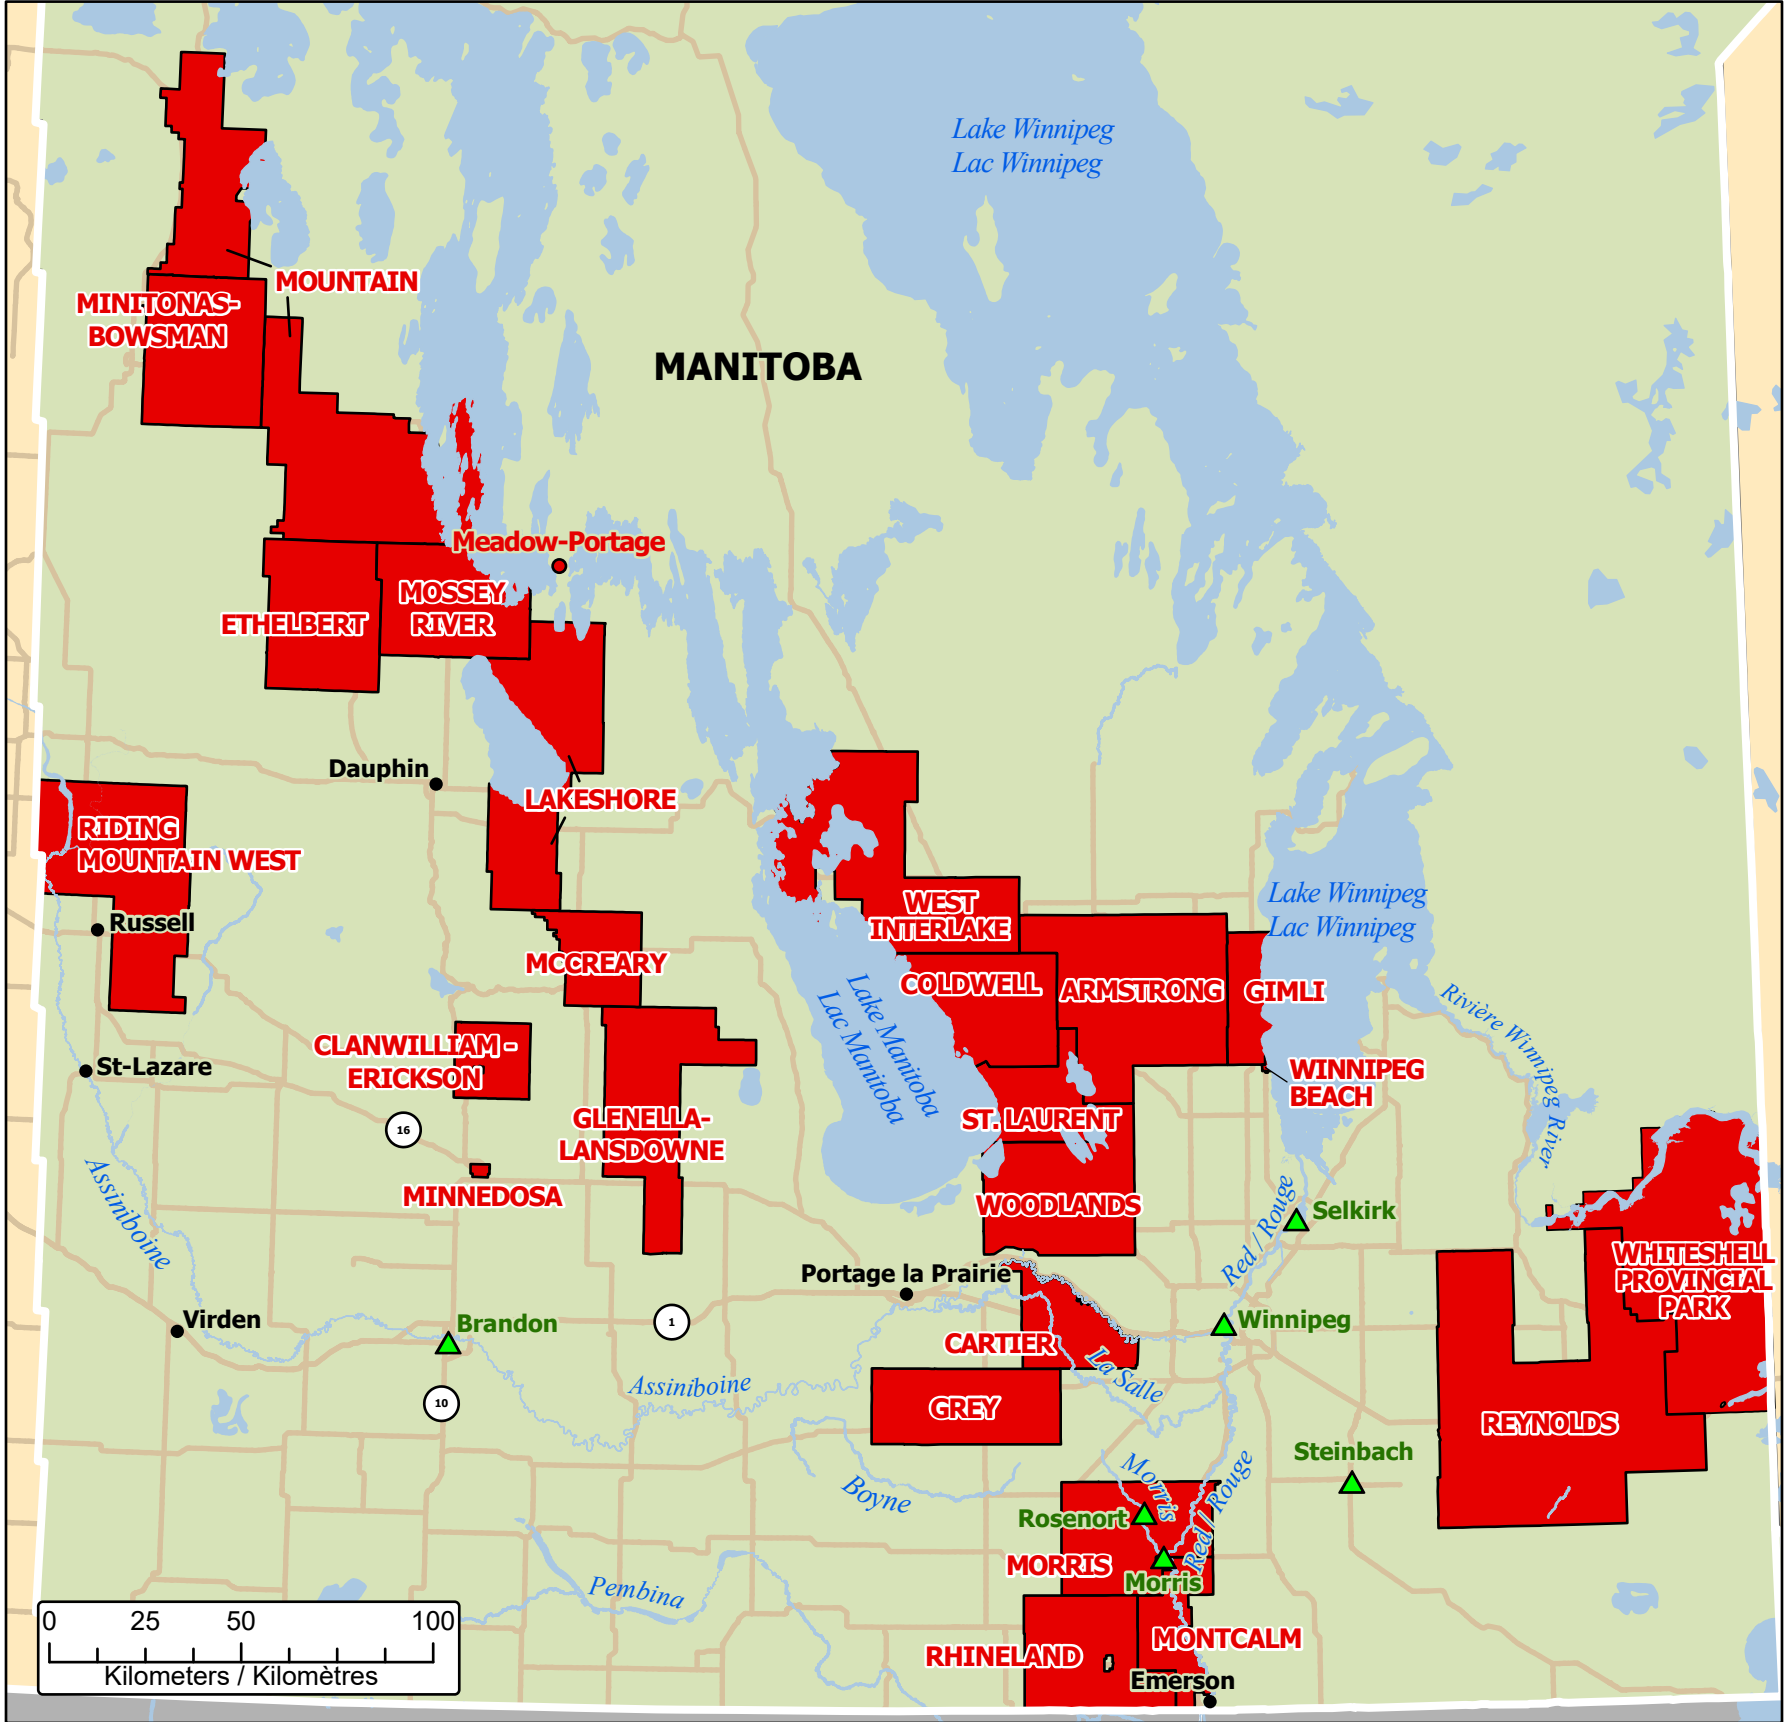

**Spring Flooding in Manitoba
 Inondations printanières au Manitoba**

- Community / Ville
- Affected Community / Communauté affectée
- ▲ Host Community / Communauté d'accueil
- Highway / Autoroute

Municipality under State of Local Emergency
 Municipalité sous état d'urgence local

Map data sources
 Sources des données
 GOC-COG, ISC / SAC
 ECCS, DMTI Spatial