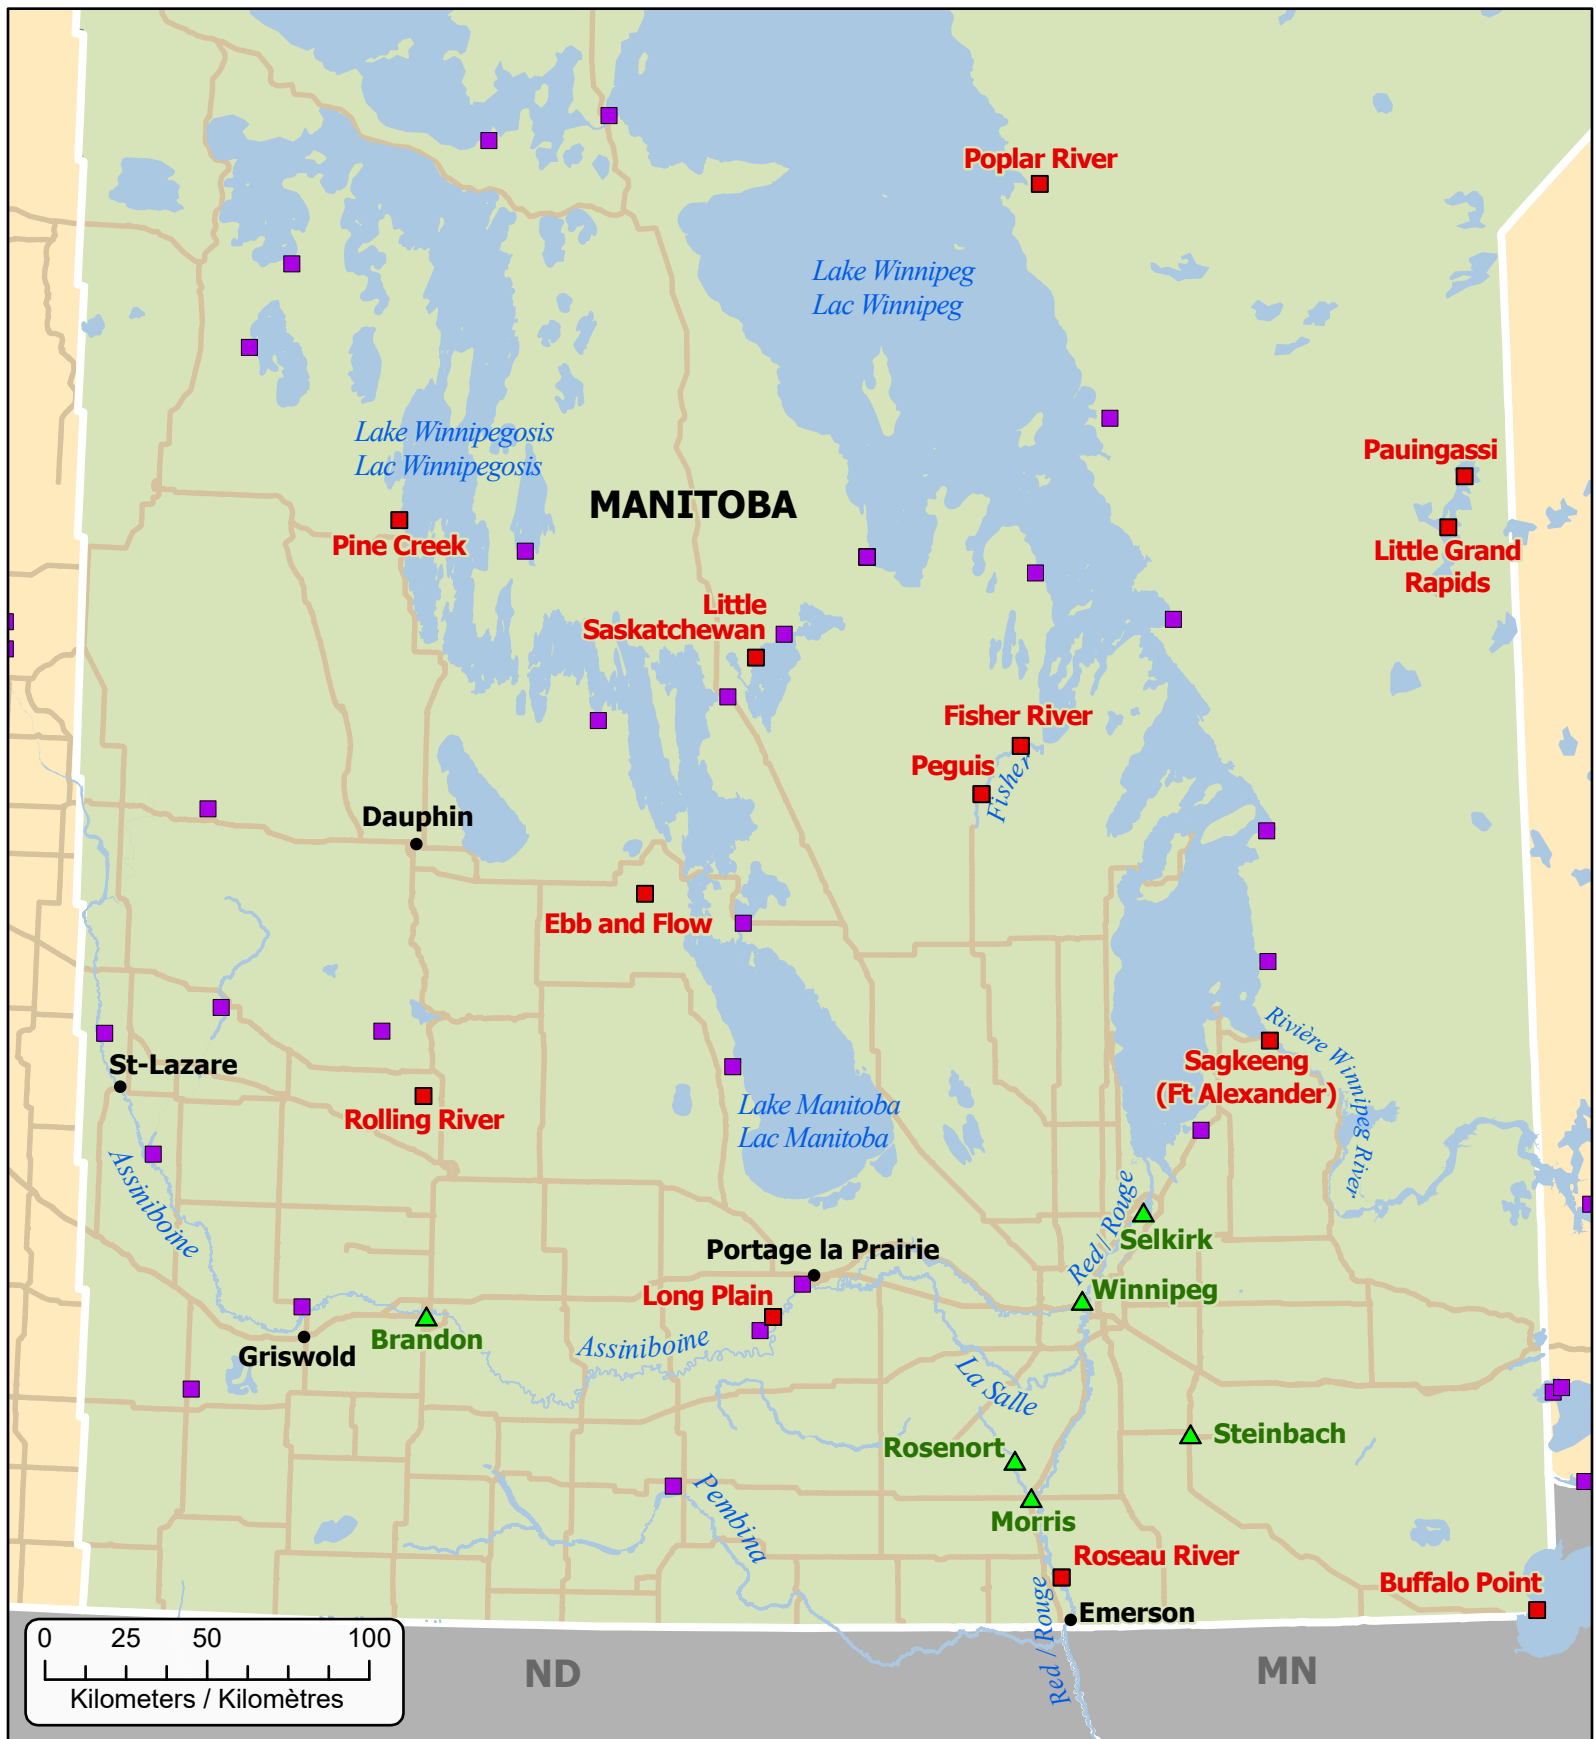

Spring Flooding in Manitoba - Impacted First Nations Inondations printanières au Manitoba - Premières Nations affectées

- Community / Ville
- ▲ Host Community / Communauté d'accueil
- First Nations / Premières Nations

- Affected First Nations / Premières Nations affectées
- Highway / Autoroute

Map data sources
Sources des données
GOC-COG, ISC / SAC
ECCC, DMTI Spatial