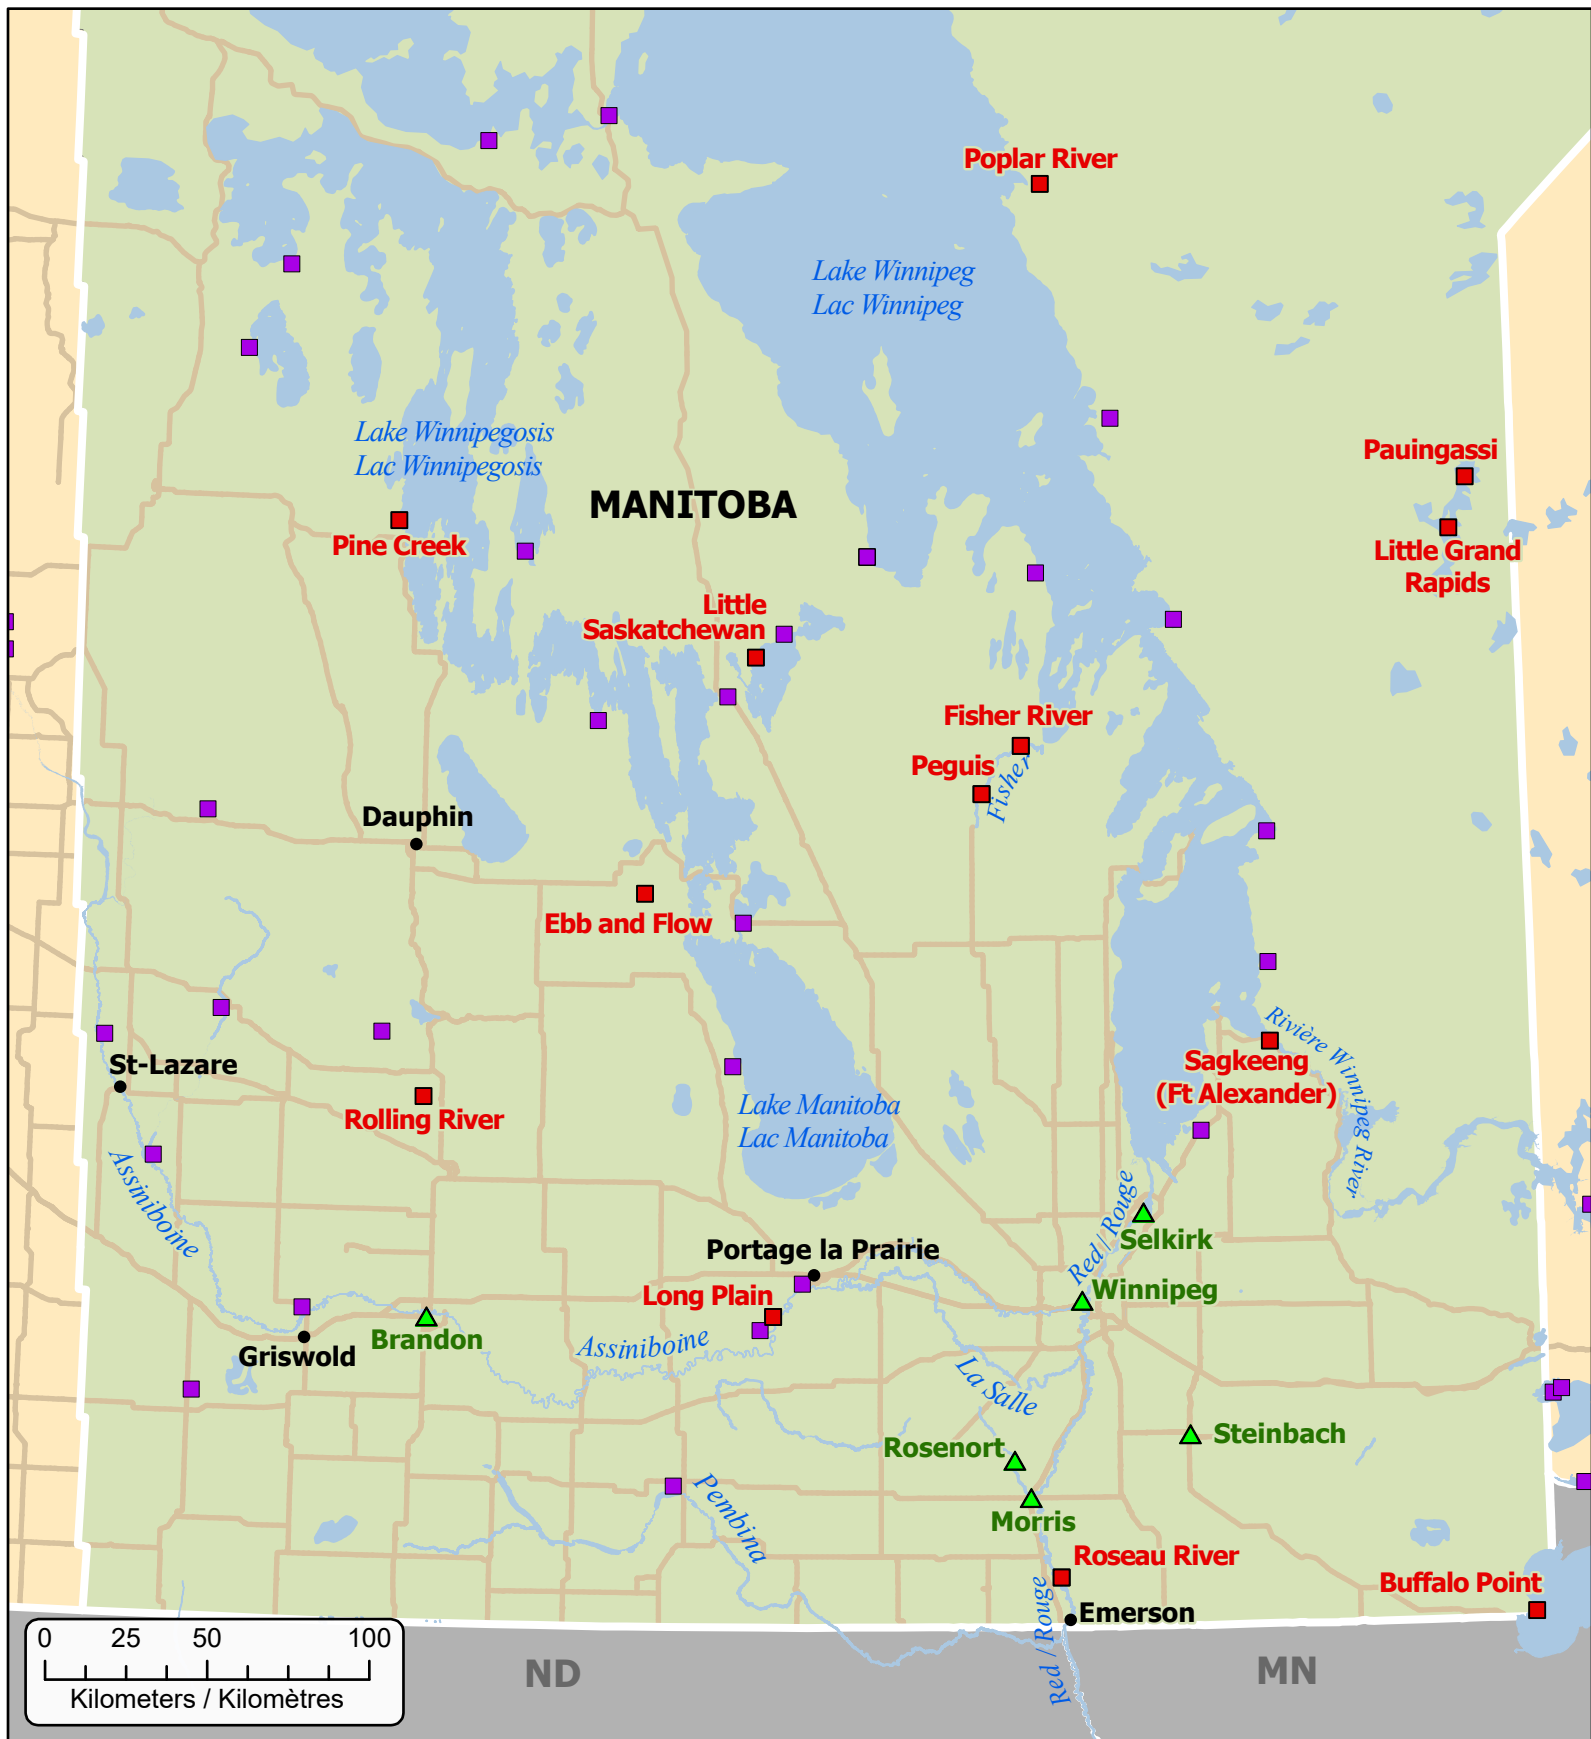

Spring Flooding in Manitoba - Impacted First Nations Inondations printanières au Manitoba - Premières Nations affectées

- Community / Ville
- ▲ Host Community / Communauté d'accueil
- First Nations / Premières Nations

- Affected First Nations / Premières Nations affectées
- Highway / Autoroute

Map data sources
Sources des données
GOC-COG, ISC / SAC
ECCC, DMTI Spatial