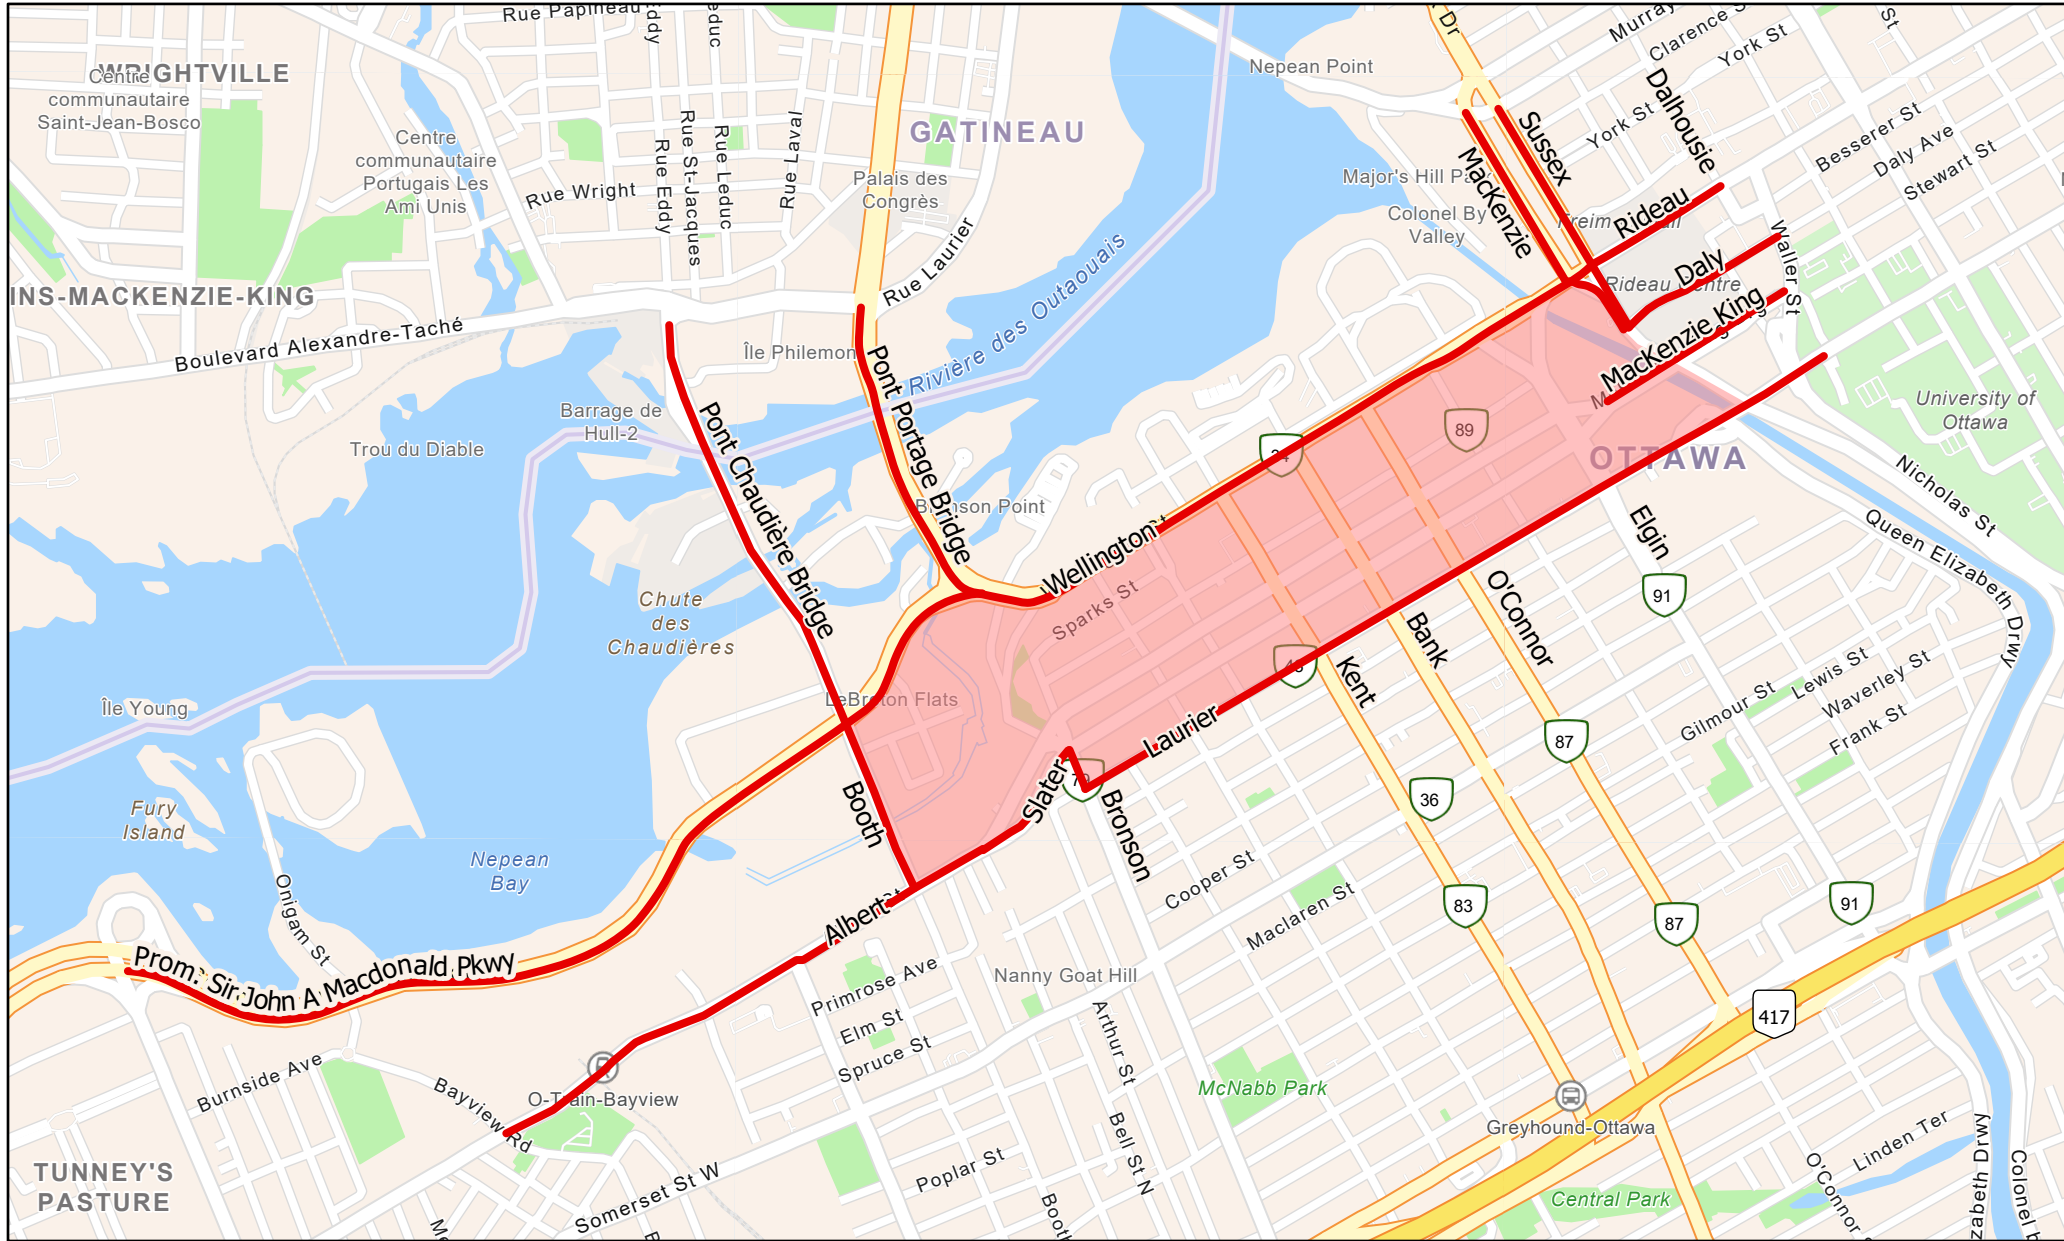

Traffic impacts related to Canada Day events - Ottawa
Incidences sur la circulation liées aux événements de la fête du Canada - Ottawa

 Roads are open but access is controlled
 Les routes sont ouvertes mais l'accès est contrôlé