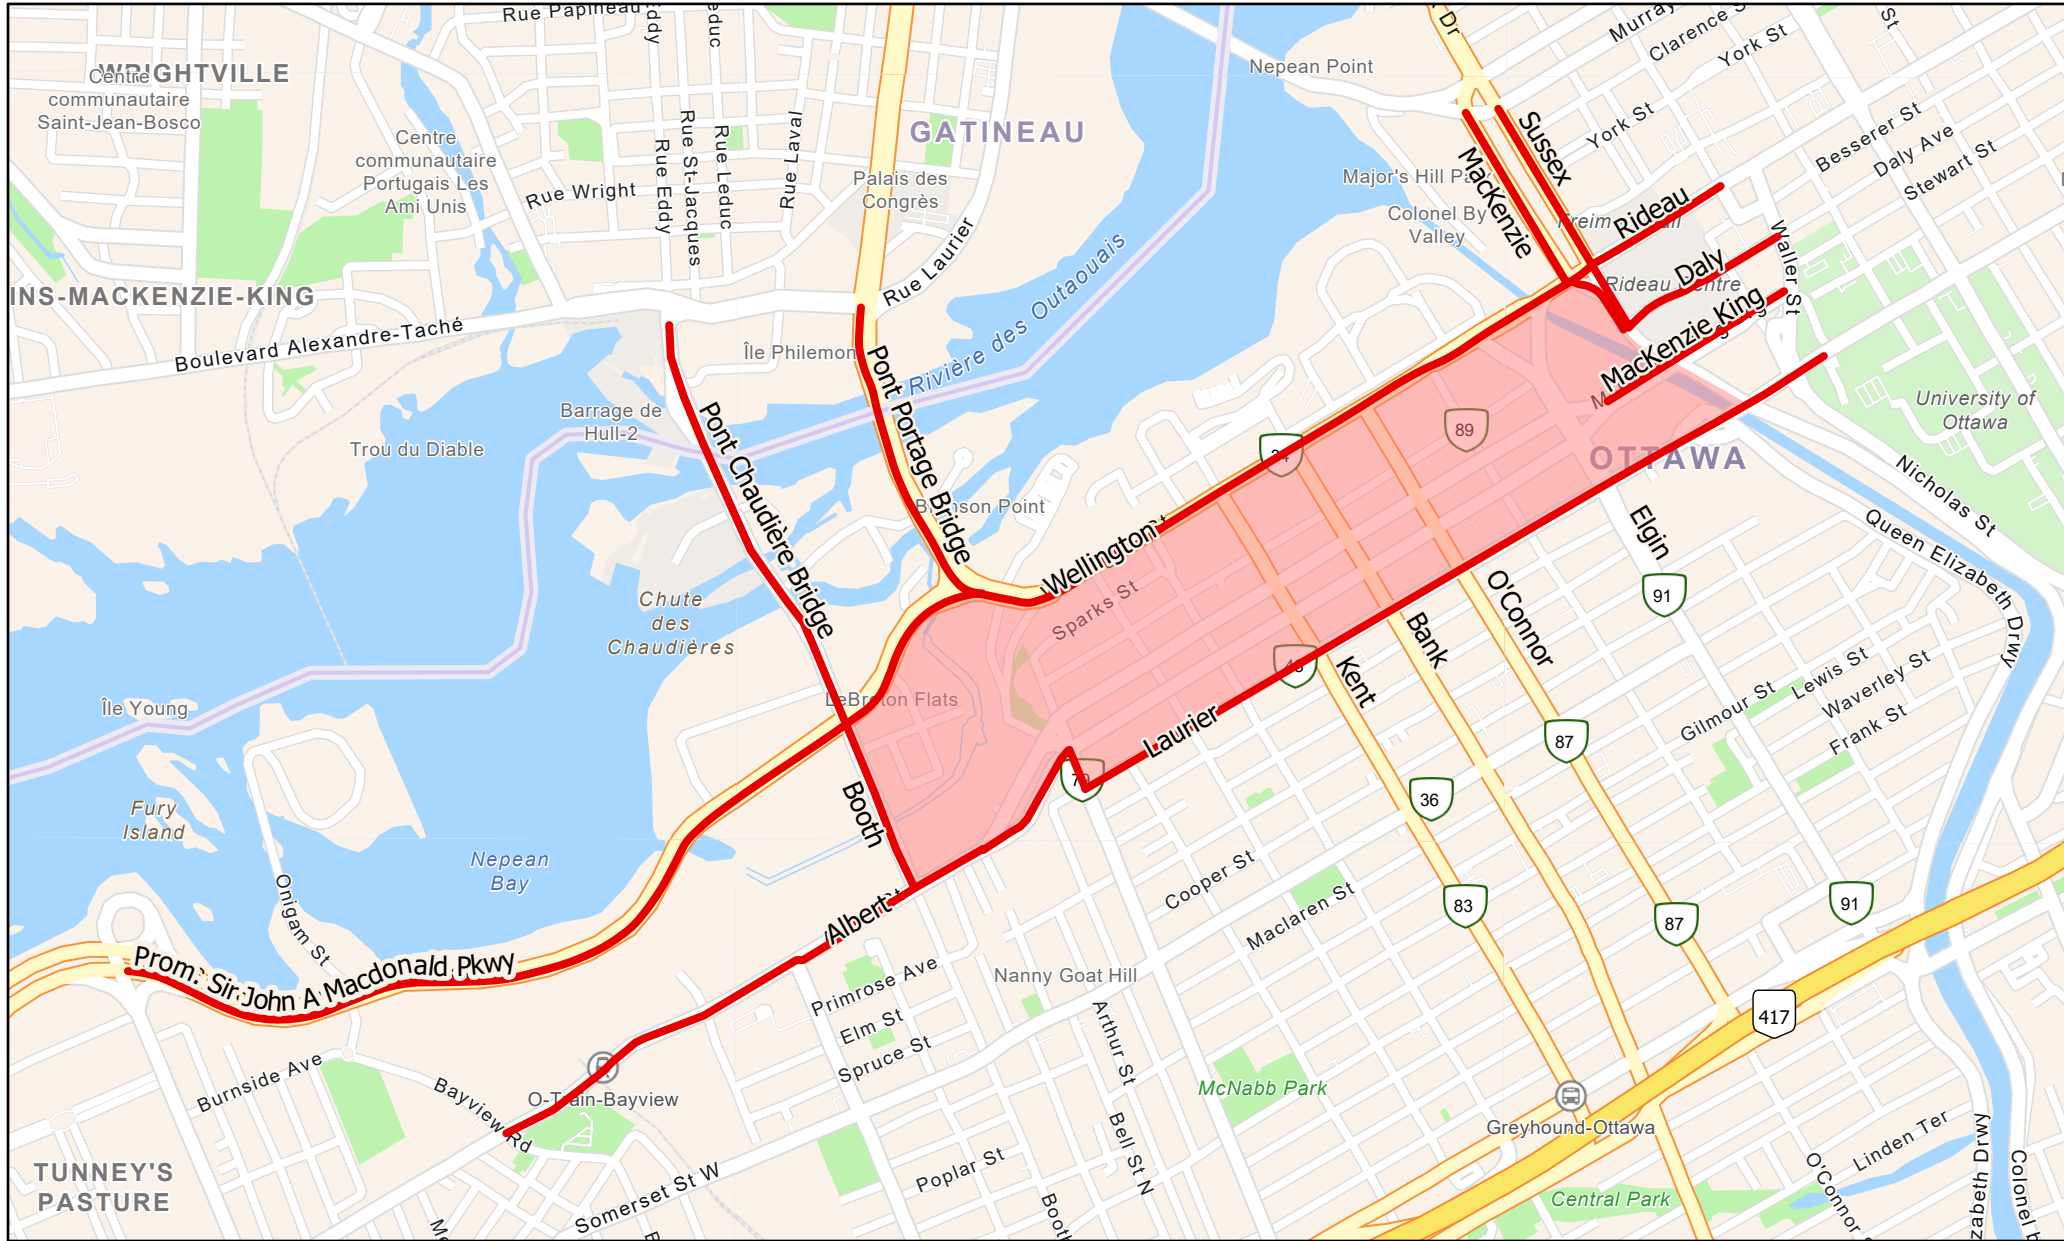

Traffic impacts related to Canada Day events - Ottawa
Incidences sur la circulation liées aux événements de la fête du Canada - Ottawa

 Roads are open but access is controlled
 Les routes sont ouvertes mais l'accès est contrôlé