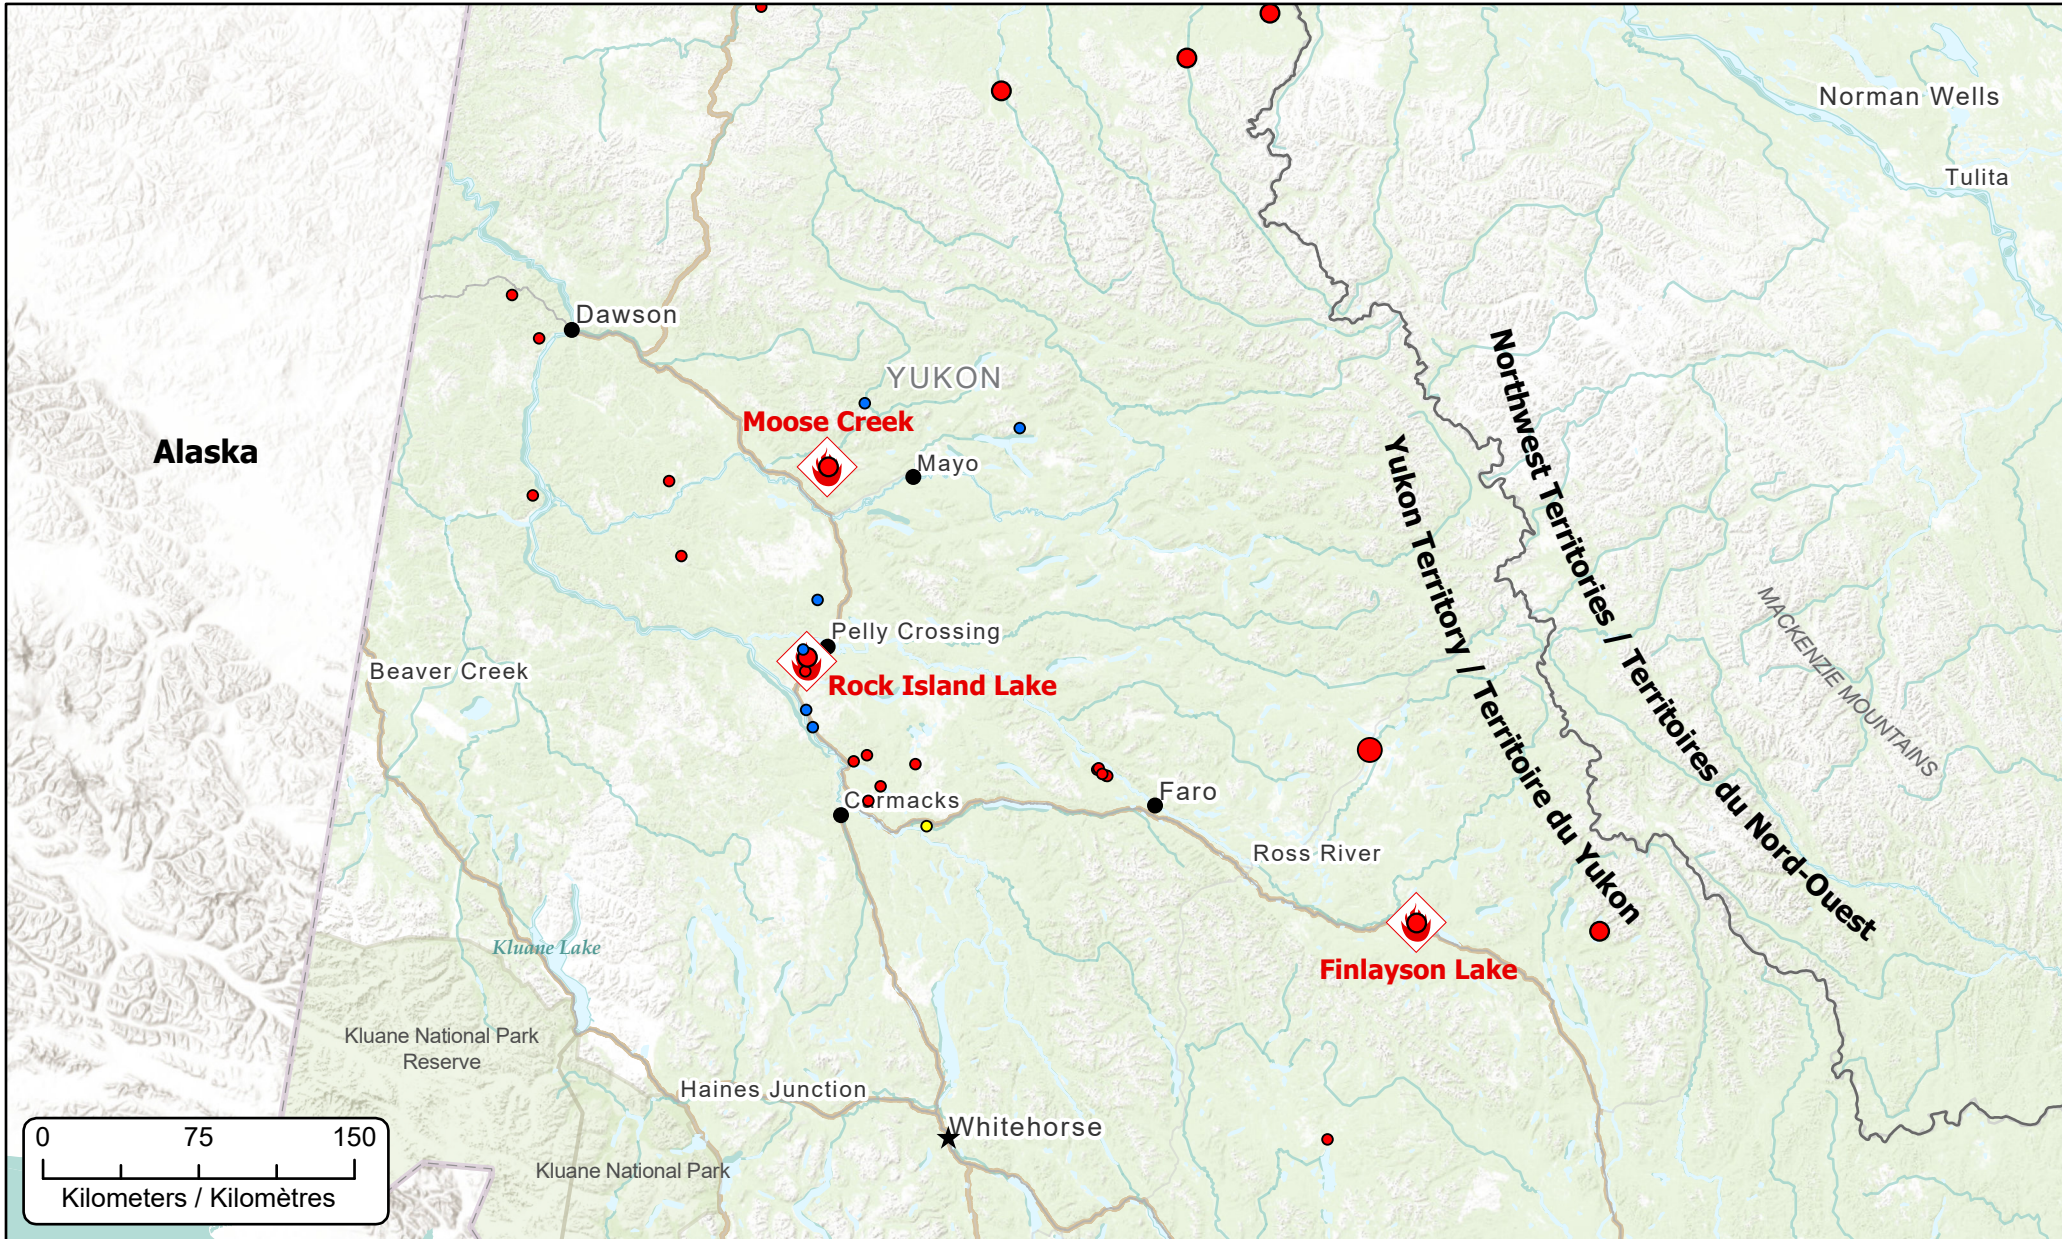

**Wildfires of interest in Yukon Territory**  
**Feux de forêt d'intérêt dans le Territoire du Yukon**

- ★ Capital / Capitale
- City / Ville
- Highway / Autoroute
- 🔥 Wildfire of interest / Feu d'intérêt

- Out of Control**  
**Hors contrôle**
- 1 - 100 Hectares
  - 100 - 999 Hectares
  - > 1000 Hectares

- Being Held**  
**Contenu**
- 1 - 100 Hectares
  - 100 - 999 Hectares
  - > 1000 Hectares

- Under Control**  
**Maîtrisé**
- 1 - 100 Hectares
  - 100 - 999 Hectares
  - > 1000 Hectares