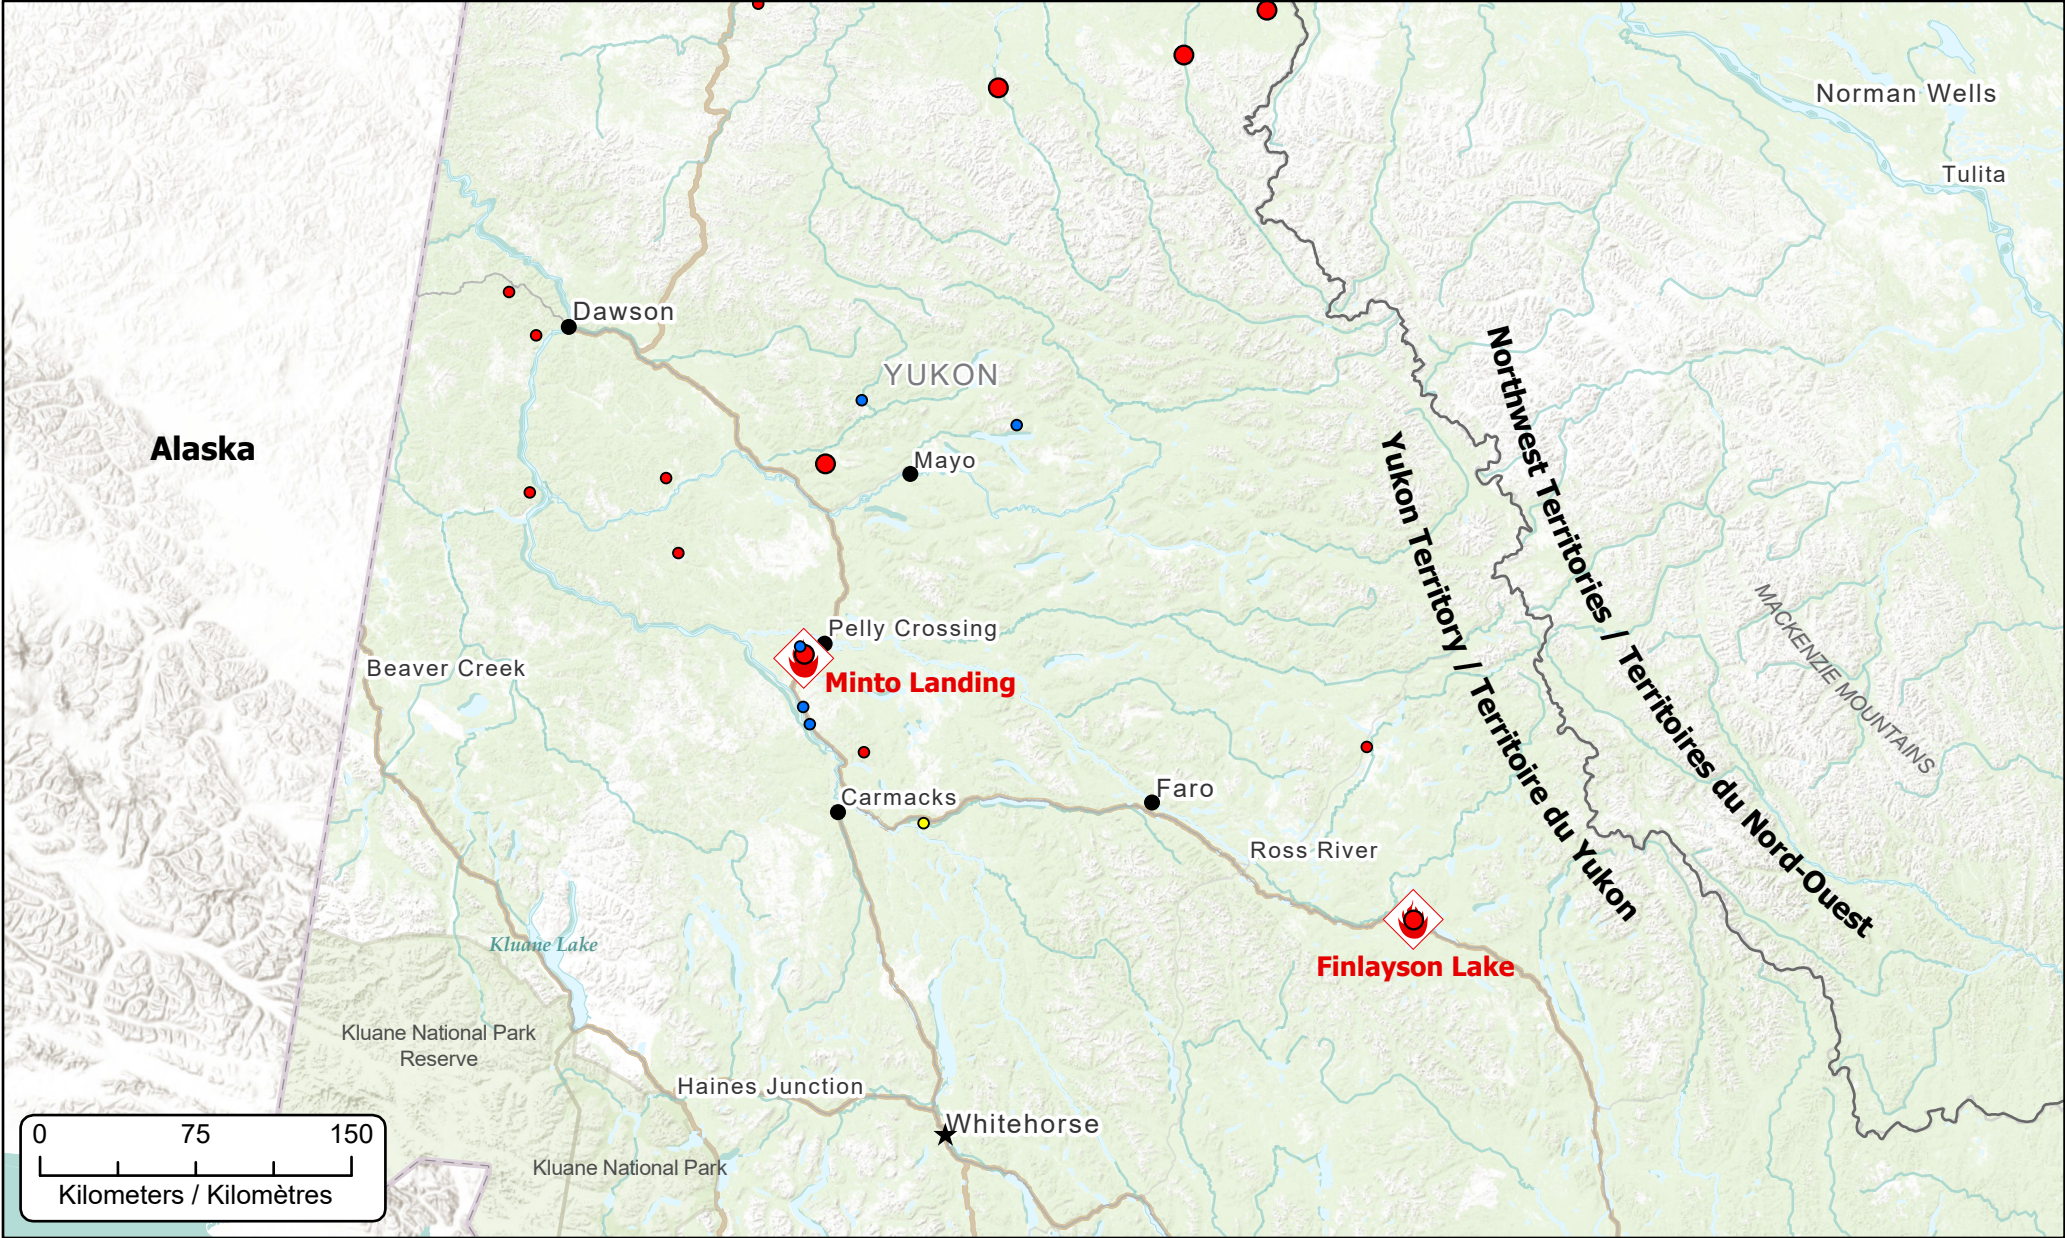

**Wildfires of interest in Yukon Territory**  
**Feux de forêt d'intérêt dans le Territoire du Yukon**

- ★ Capital / Capitale
- City / Ville
- Highway / Autoroute
- 🔥 Wildfire of interest / Feu d'intérêt

- Out of Control**  
**Hors contrôle**
- 1 - 100 Hectares
  - 100 - 999 Hectares
  - > 1000 Hectares

- Being Held**  
**Contenu**
- 1 - 100 Hectares
  - 100 - 999 Hectares
  - > 1000 Hectares

- Under Control**  
**Maîtrisé**
- 1 - 100 Hectares
  - 100 - 999 Hectares
  - > 1000 Hectares