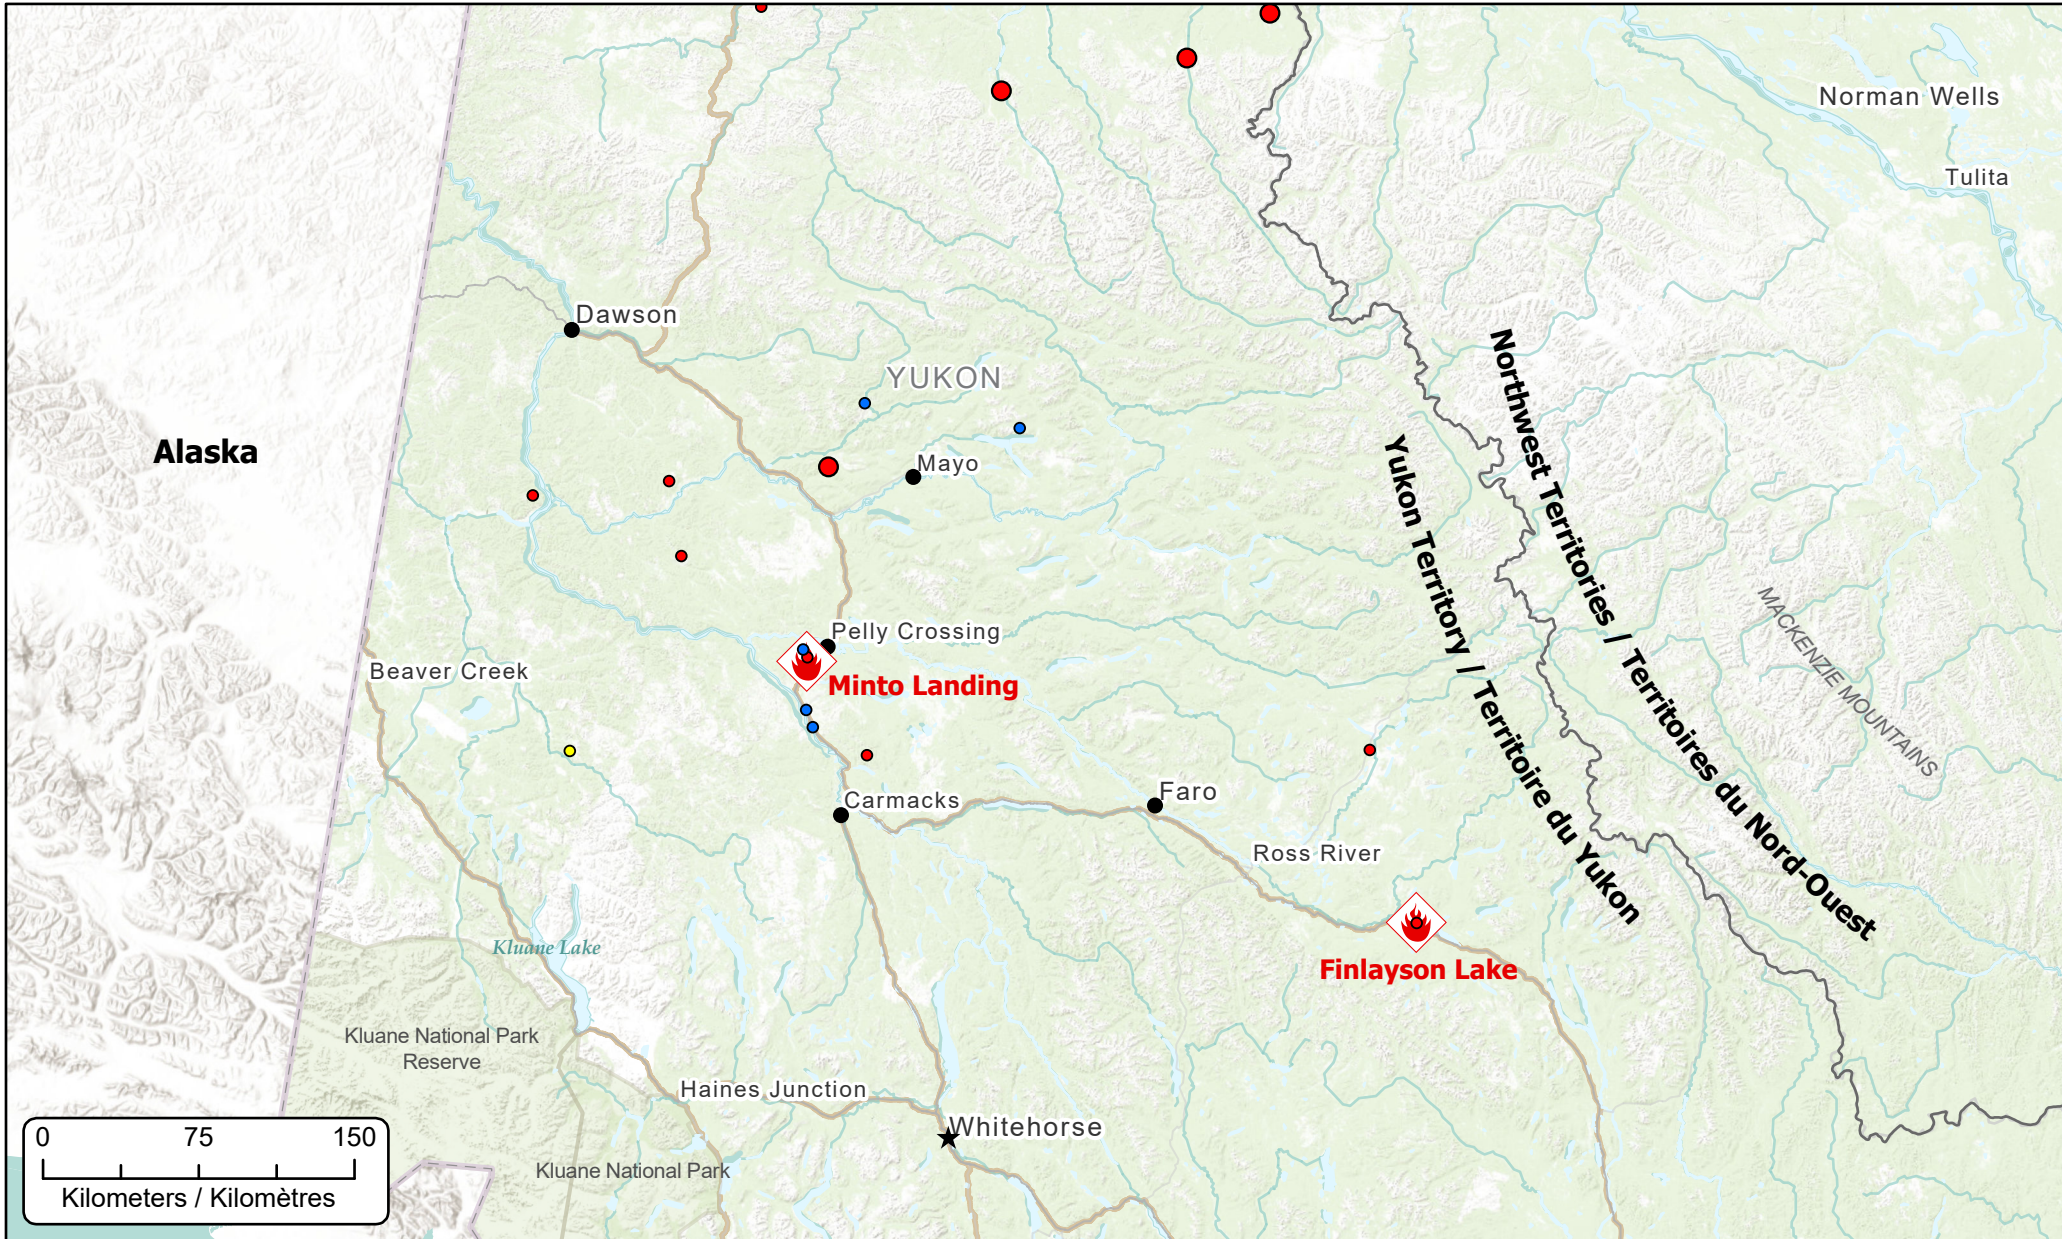

Wildfires of interest in Yukon Territory
Incendies de forêt dans le Territoire du Yukon

- ★ Capital / Capitale
- City / Ville
- Highway / Autoroute
- 🔥 Wildfire of interest / Feu d'intérêt

- Out of Control**
Hors contrôle
- 1 - 100 Hectares
 - 100 - 999 Hectares
 - > 1000 Hectares

- Being Held**
Contenu
- 1 - 100 Hectares
 - 100 - 999 Hectares
 - > 1000 Hectares

- Under Control**
Maîtrisé
- 1 - 100 Hectares
 - 100 - 999 Hectares
 - > 1000 Hectares