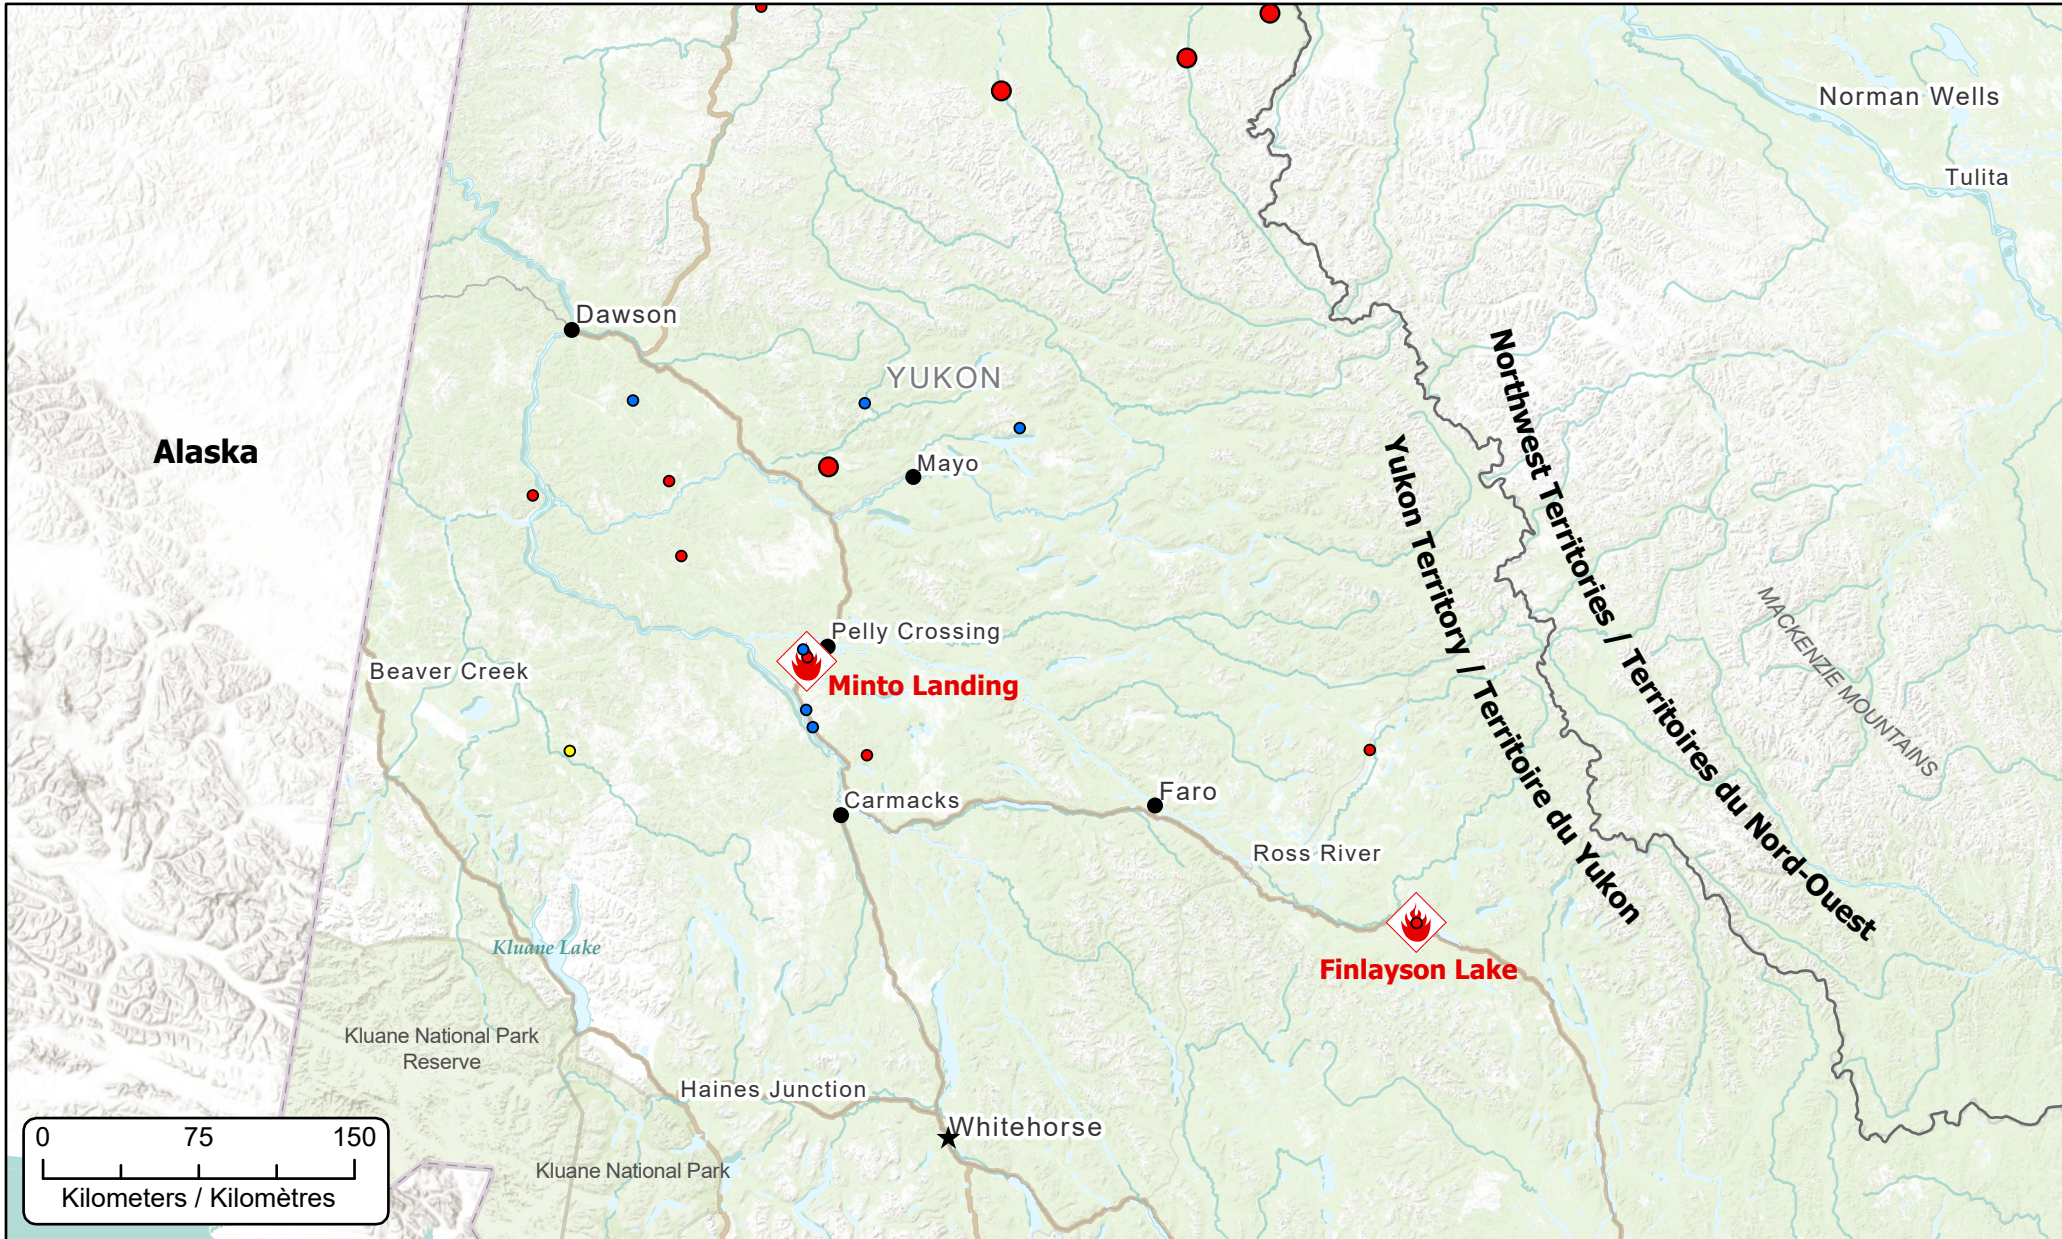

Wildfires of interest in Yukon Territory
Incendies de forêt dans le Territoire du Yukon

- ★ Capital / Capitale
- City / Ville
- Highway / Autoroute
- 🔥 Wildfire of interest / Feu d'intérêt

- Out of Control**
Hors contrôle
- 1 - 100 Hectares
 - 100 - 999 Hectares
 - > 1000 Hectares

- Being Held**
Contenu
- 1 - 100 Hectares
 - 100 - 999 Hectares
 - > 1000 Hectares

- Under Control**
Maîtrisé
- 1 - 100 Hectares
 - 100 - 999 Hectares
 - > 1000 Hectares