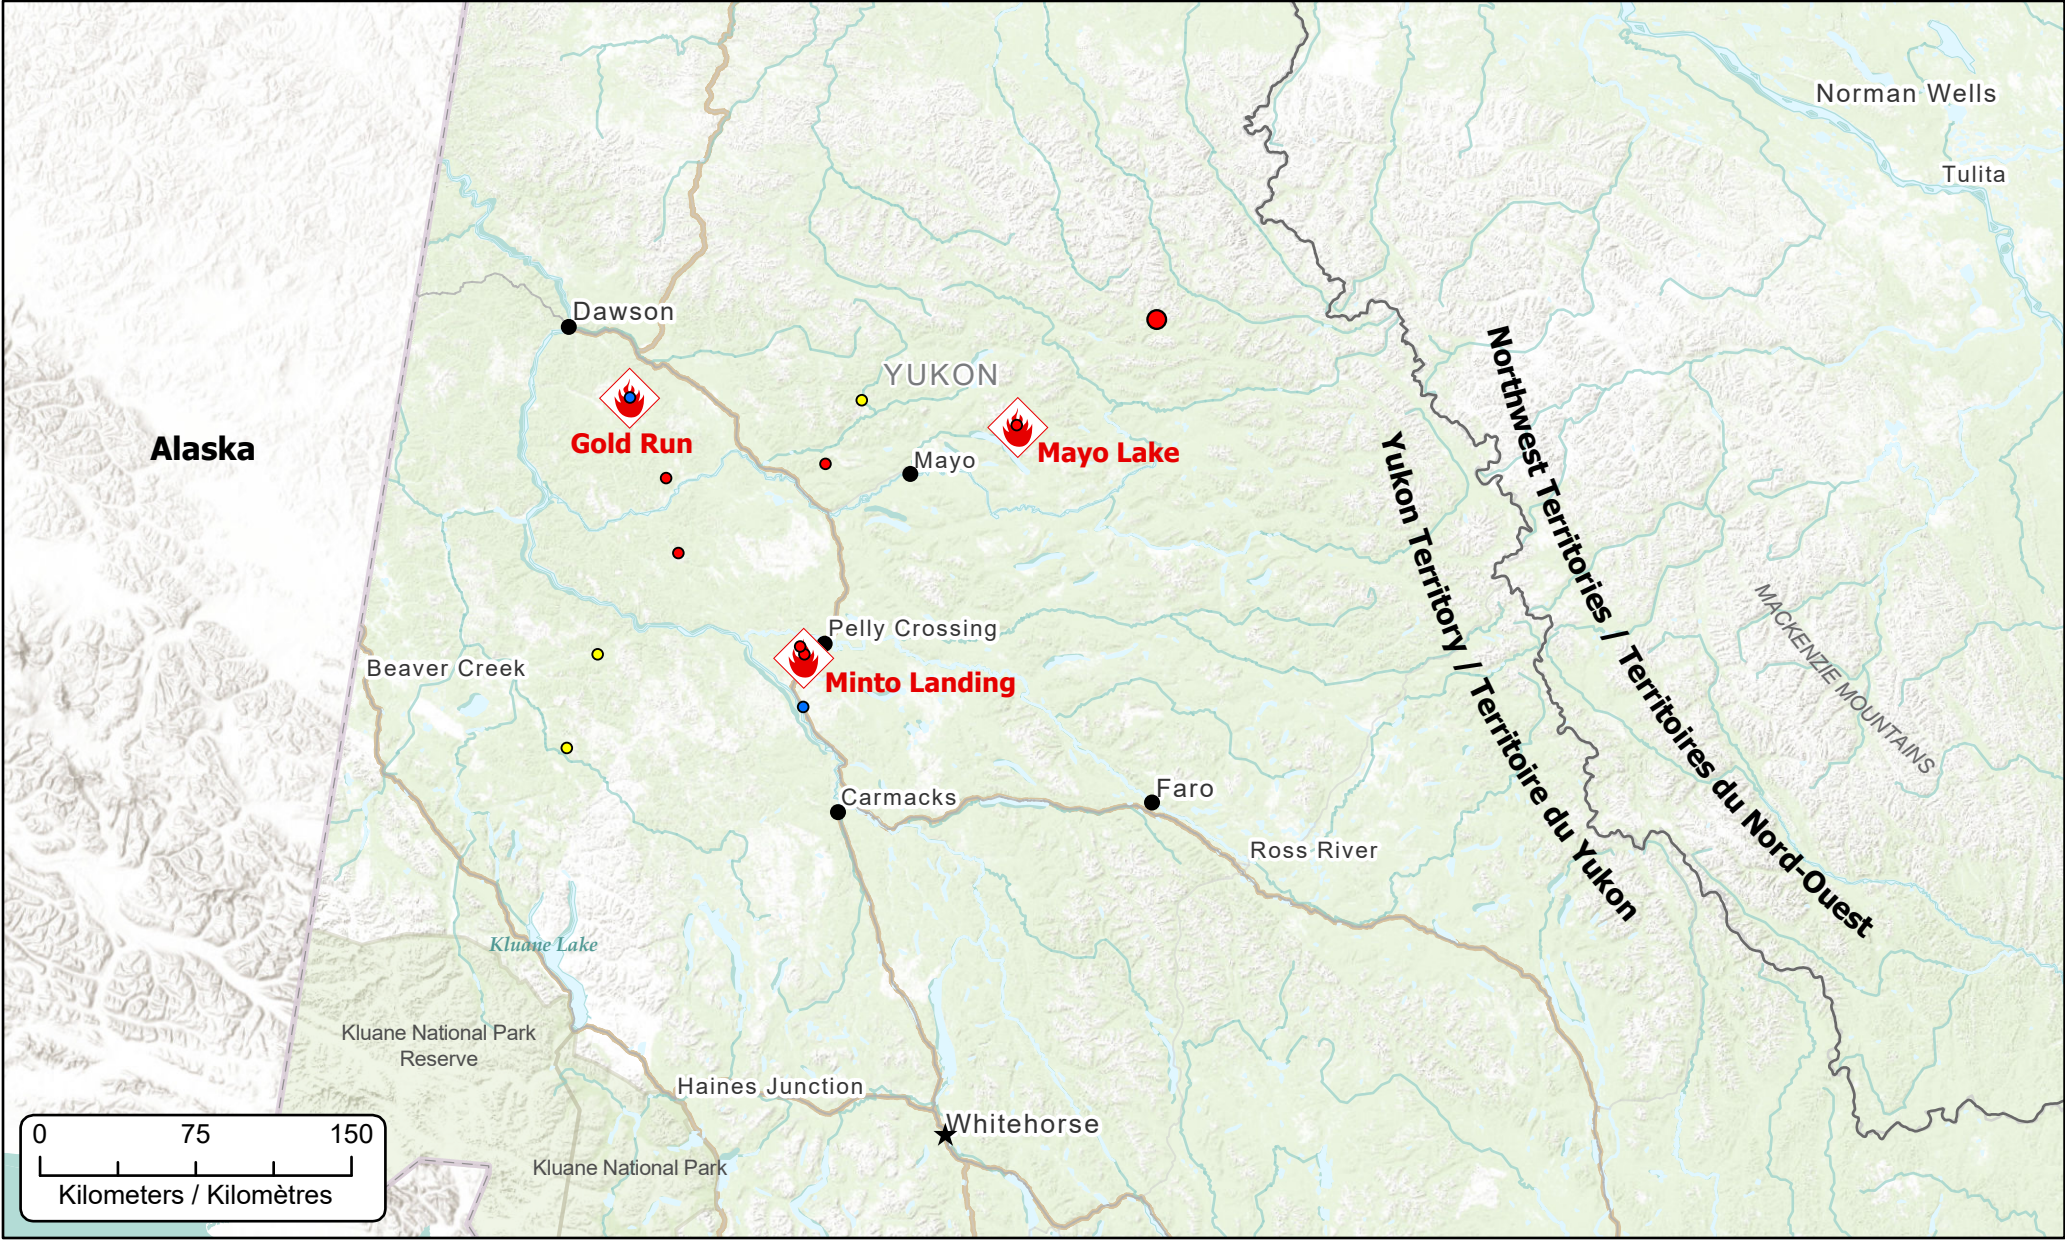

**Wildfires of interest in Yukon Territory  
 Incendies de forêt dans le Territoire du Yukon**

- ★ Capital / Capitale
- City / Ville
- Highway / Autoroute
- 🔥 Wildfire of interest / Feu d'intérêt

- Out of Control  
Hors contrôle**
- 1 - 100 Hectares
  - 100 - 999 Hectares
  - > 1000 Hectares

- Being Held  
Contenu**
- 1 - 100 Hectares
  - 100 - 999 Hectares
  - > 1000 Hectares

- Under Control  
Maîtrisé**
- 1 - 100 Hectares
  - 100 - 999 Hectares
  - > 1000 Hectares