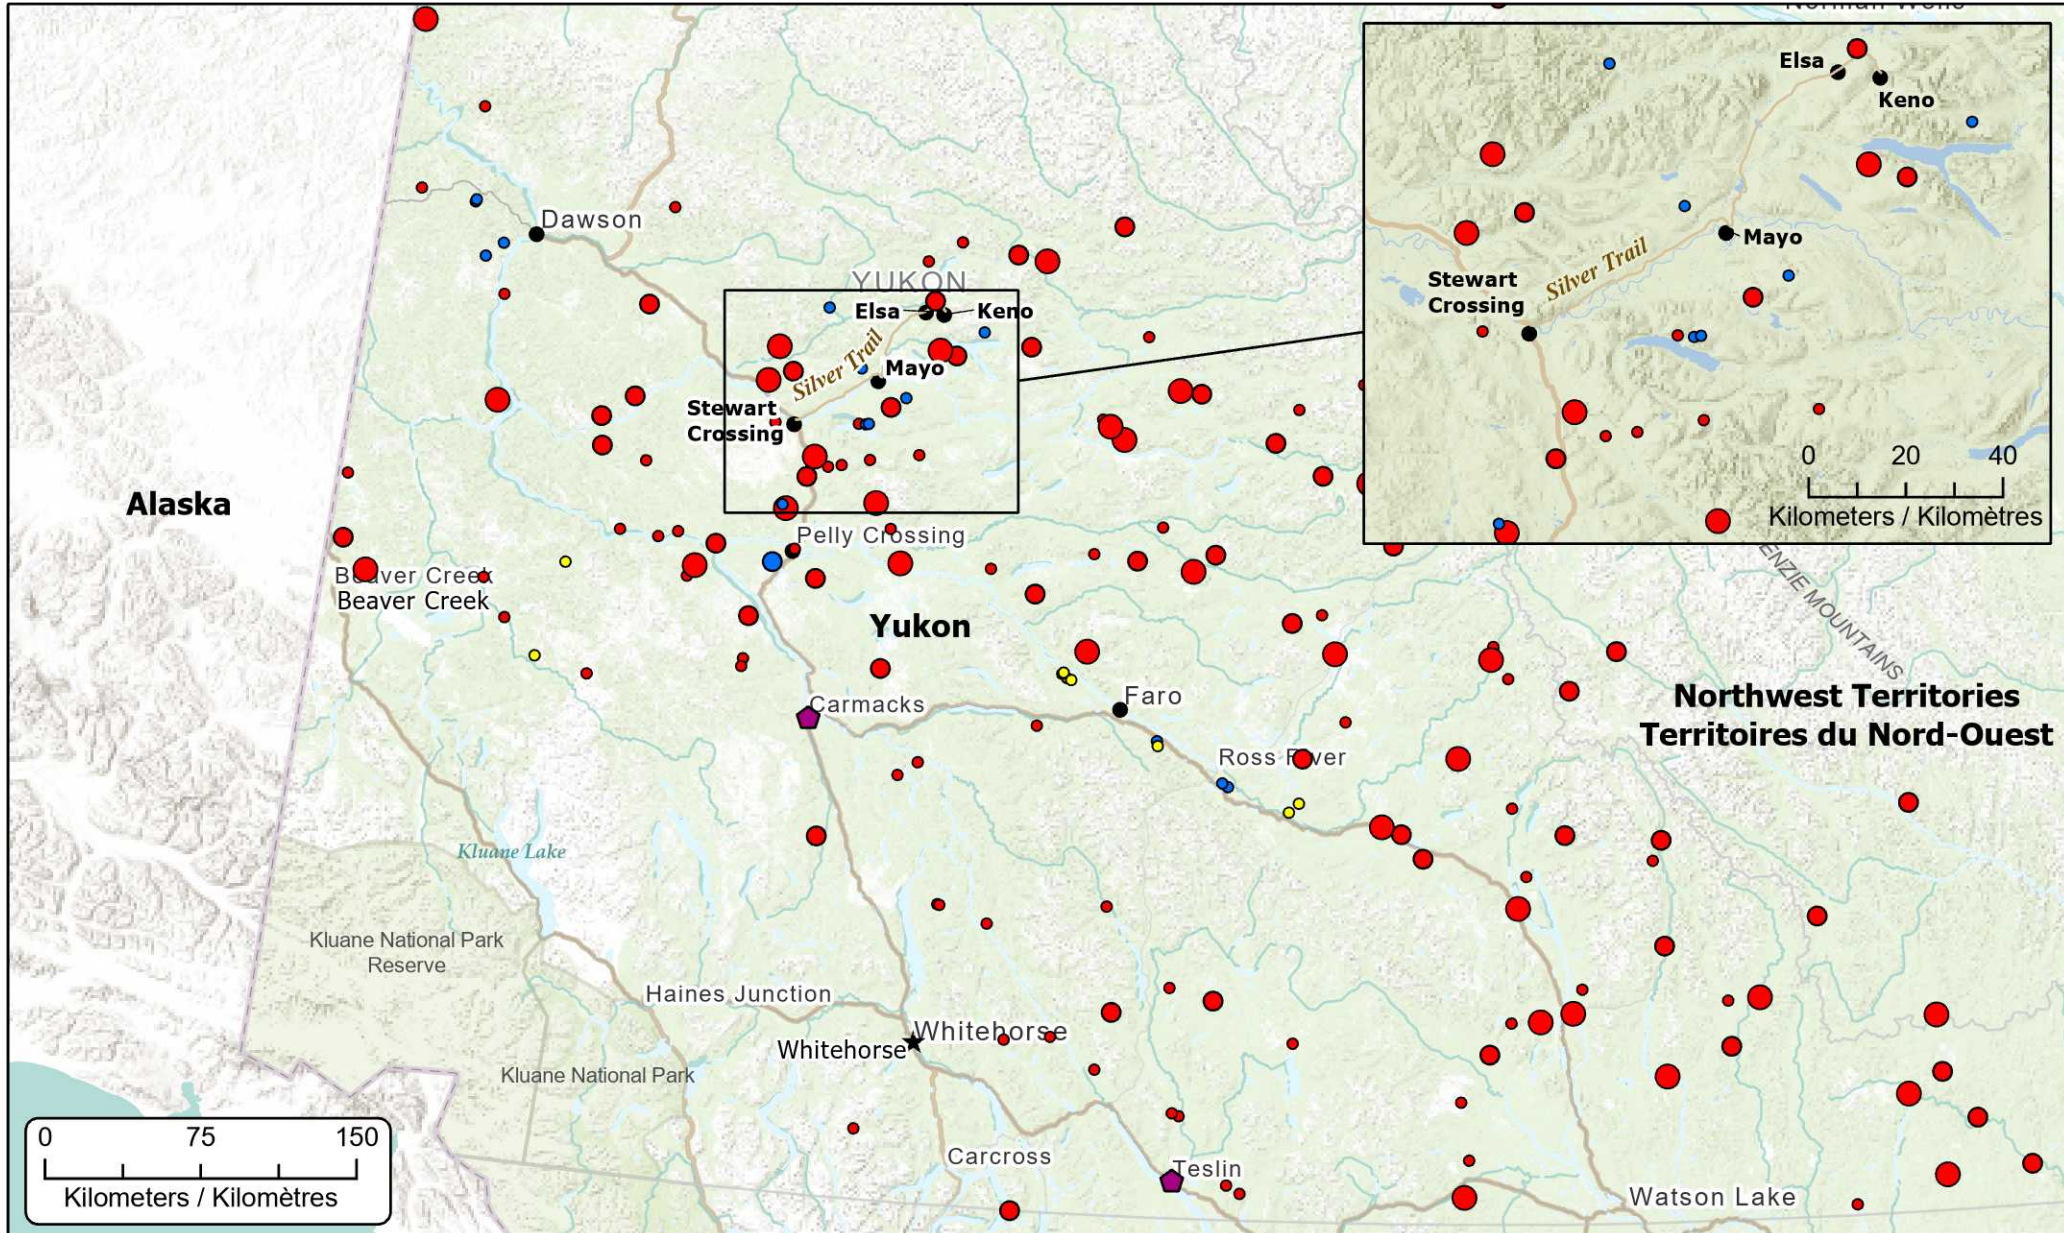

**Wildfires of interest in Yukon Territory  
 Feux de forêt d'intérêt dans le Territoire du Yukon**

- ★ Capital / Capitale
  - City / Ville
  - ⬠ Evacuation Alert / Alerte d'évacuation
  - Highway / Autoroute
- | Out of Control<br>Hors contrôle | Being Held<br>Contenu | Under Control<br>Maîtrisé |
|---------------------------------|-----------------------|---------------------------|
| ● 1 - 100 Hectares              | ● 1 - 100 Hectares    | ● 1 - 100 Hectares        |
| ● 100 - 999 Hectares            | ● 100 - 999 Hectares  | ● 100 - 999 Hectares      |
| ● > 1000 Hectares               | ● > 1000 Hectares     | ● > 1000 Hectares         |