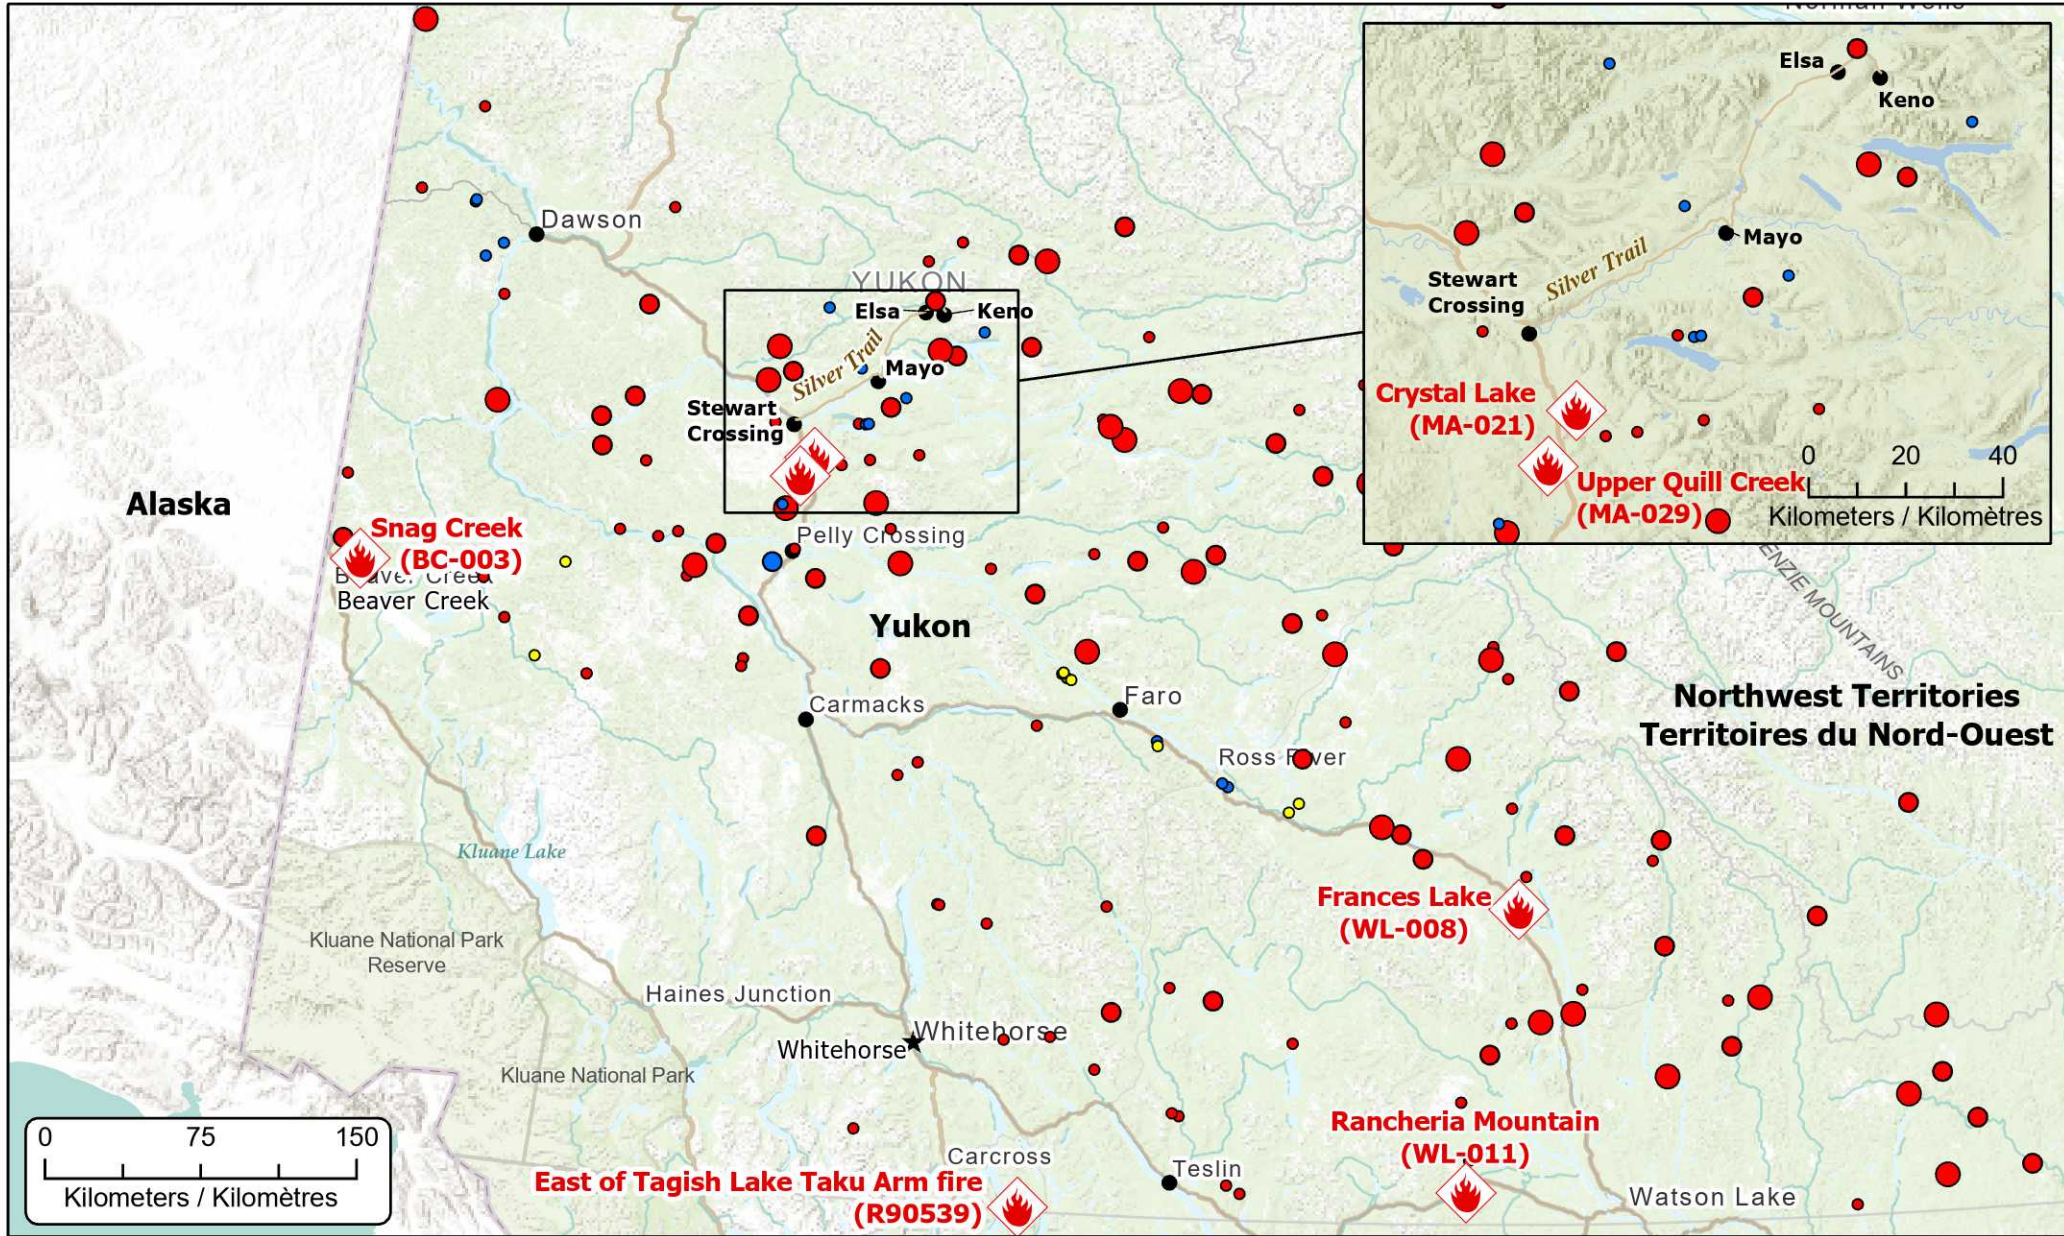

**Wildfires of interest in Yukon Territory
 Feux de forêt d'intérêt dans le Territoire du Yukon**

★ Capital / Capitale
 ● City / Ville

— Highway / Autoroute
 Wildfire of interest / Feu d'intérêt

**Out of Control
 Hors contrôle**

-  1 - 100 Hectares
-  100 - 999 Hectares
-  > 1000 Hectares

**Being Held
 Contenu**

-  1 - 100 Hectares
-  100 - 999 Hectares
-  > 1000 Hectares

**Under Control
 Maîtrisé**

-  1 - 100 Hectares
-  100 - 999 Hectares
-  > 1000 Hectares