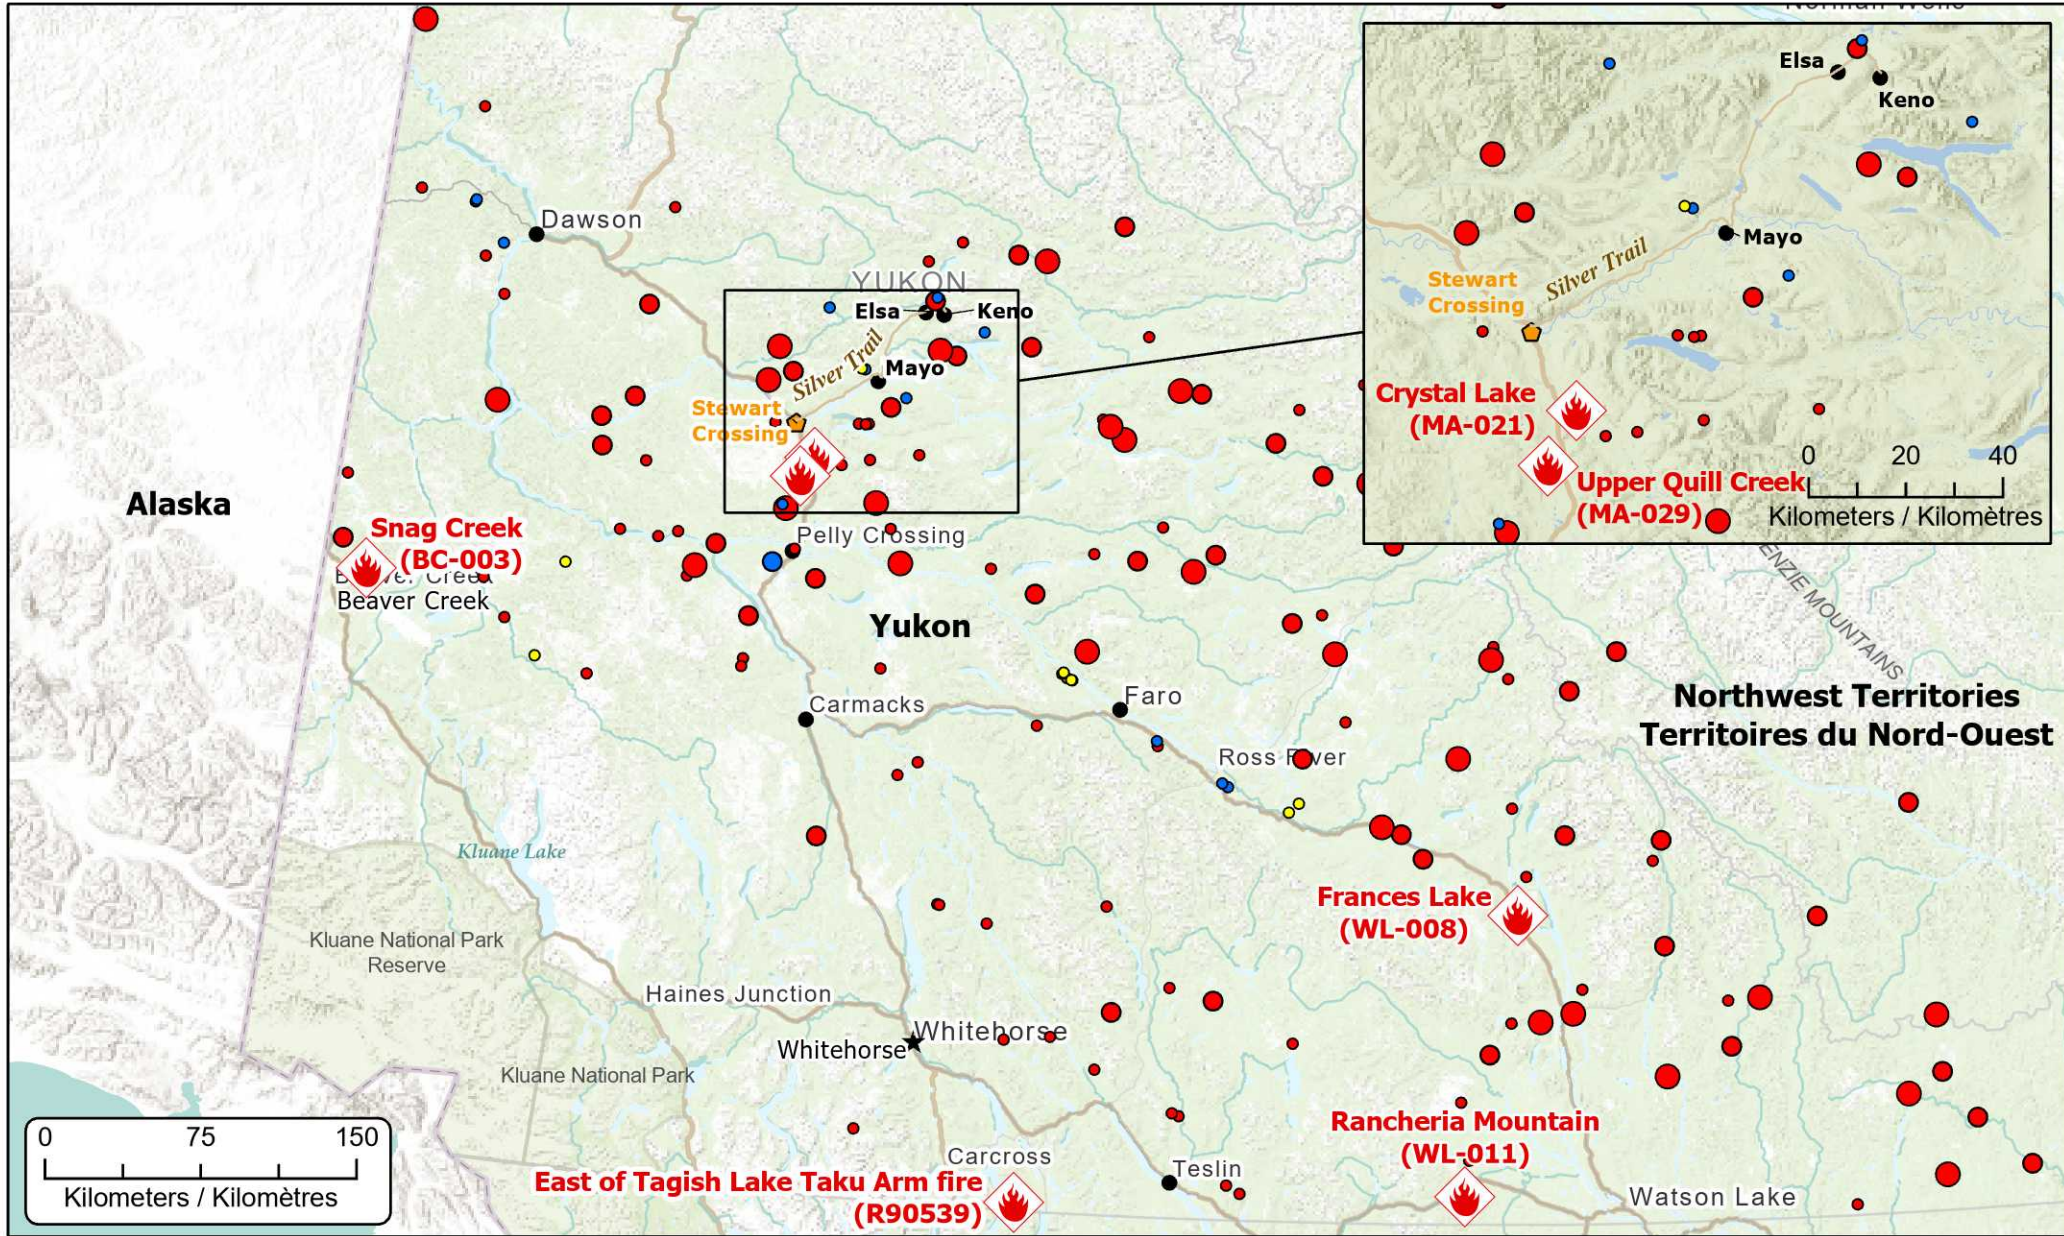

**Wildfires of interest in Yukon Territory  
 Feux de forêt d'intérêt dans le Territoire du Yukon**

- ★ Capital / Capitale
- City / Ville; ;
- 🚒 Evacuation Alert / Alerte d'évacuation

- Highway / Autoroute
- Road under Evacuation Alert / Route sous alerte d'évacuation
- 🔥 Wildfire of interest / Feu d'intérêt

- Out of Control / Hors contrôle**
- 1 - 100 Hectares
  - 100 - 999 Hectares
  - > 1000 Hectares

- Being Held / Contenu**
- 1 - 100 Hectares
  - 100 - 999 Hectares
  - > 1000 Hectares

- Under Control / Maîtrisé**
- 1 - 100 Hectares
  - 100 - 999 Hectares
  - > 1000 Hectares