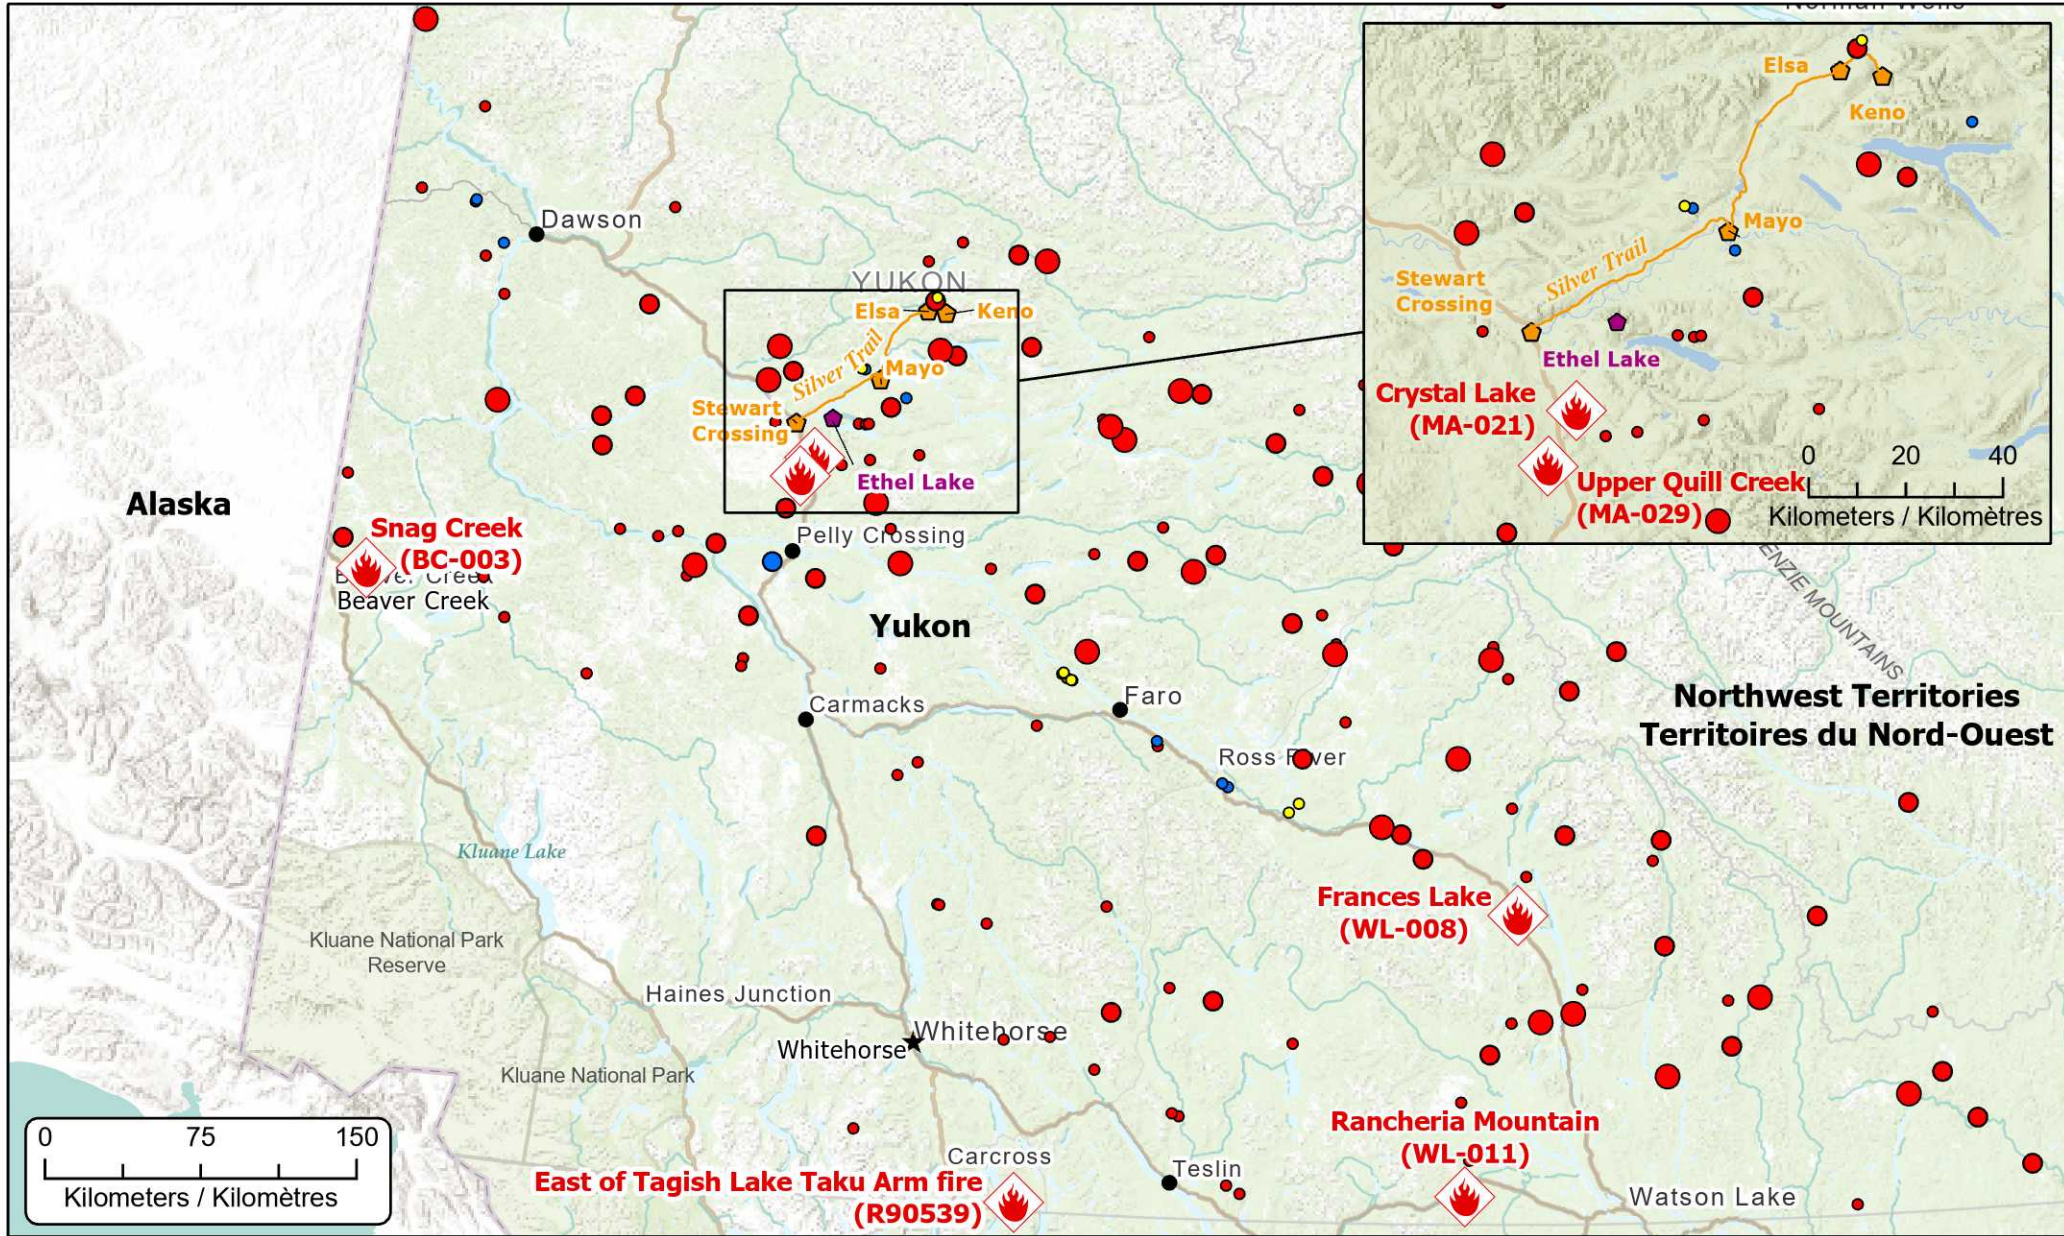

**Wildfires of interest in Yukon Territory  
 Feux de forêt d'intérêt dans le Territoire du Yukon**

- ★ Capital / Capitale
- City / Ville
- 🏠 Evacuation Alert / Alerte d'évacuation
- 🏠 Evacuation Order / Ordre d'évacuation

- Highway / Autoroute
- 🛣️ Road under Evacuation Alert / Route sous alerte d'évacuation
- 🔥 Wildfire of interest / Feu d'intérêt

- Out of Control  
Hors contrôle**
- 1 - 100 Hectares
  - 100 - 999 Hectares
  - > 1000 Hectares

- Being Held  
Contenu**
- 1 - 100 Hectares
  - 100 - 999 Hectares
  - > 1000 Hectares

- Under Control  
Maîtrisé**
- 1 - 100 Hectares
  - 100 - 999 Hectares
  - > 1000 Hectares