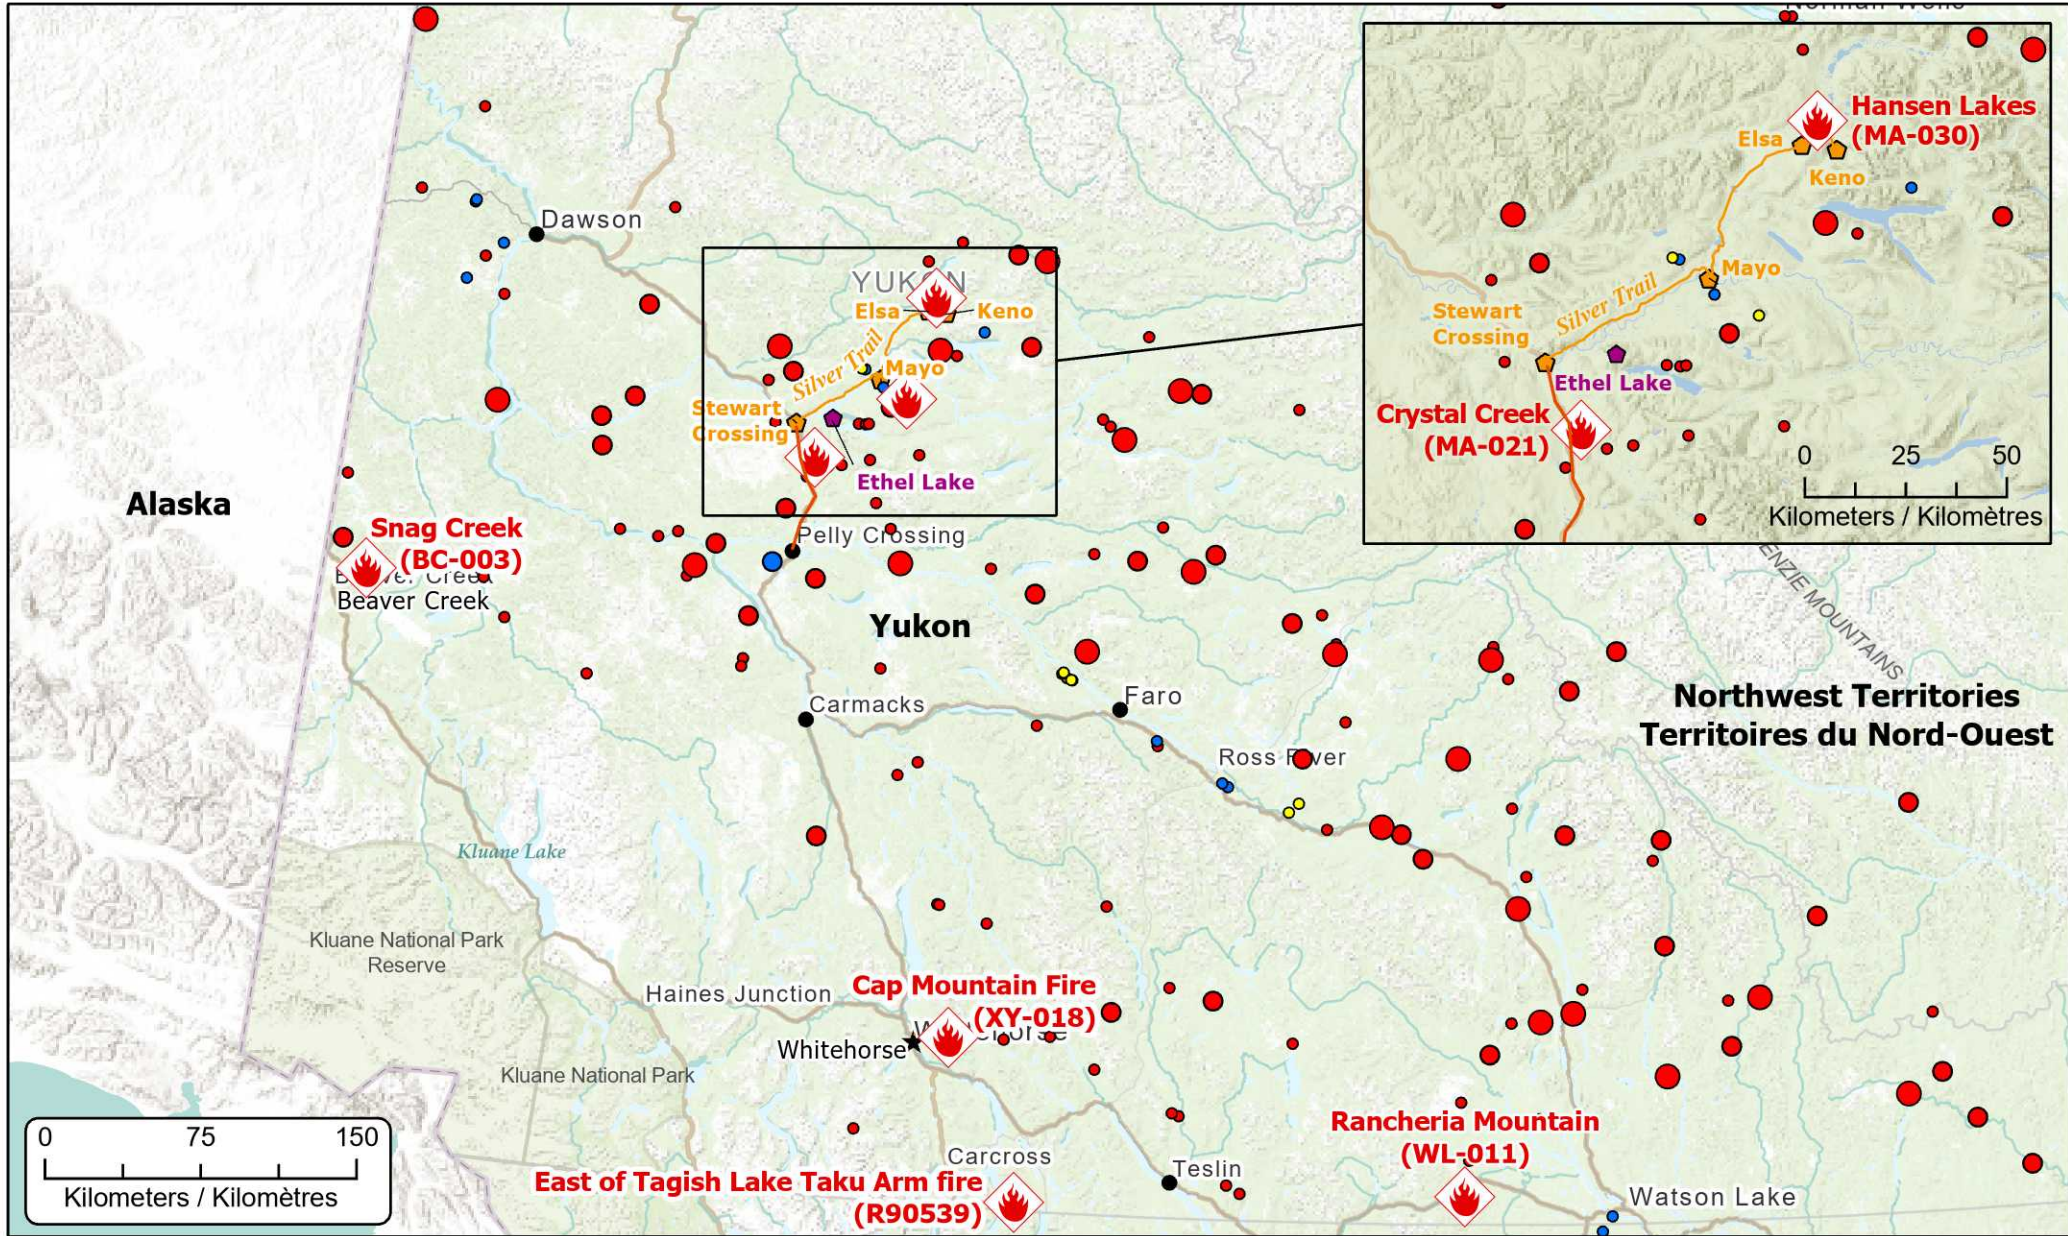

**Wildfires of interest in Yukon Territory
 Feux de forêt d'intérêt dans le Territoire du Yukon**

- ★ Capital / Capitale
- City / Ville
- 🏠 Evacuation Alert / Alerte d'évacuation
- 🏠 Evacuation Order / Ordre d'évacuation

- Highway / Autoroute
- Road under Evacuation Alert / Route sous alerte d'évacuation
- Road Closure / Fermeture de route
- 🔥 Wildfire of interest / Feu d'intérêt

- Out of Control / Hors contrôle**
- 1 - 100 Hectares
 - 100 - 999 Hectares
 - > 1000 Hectares

- Being Held / Contenu**
- 1 - 100 Hectares
 - 100 - 999 Hectares
 - > 1000 Hectares

- Under Control / Maîtrisé**
- 1 - 100 Hectares
 - 100 - 999 Hectares
 - > 1000 Hectares