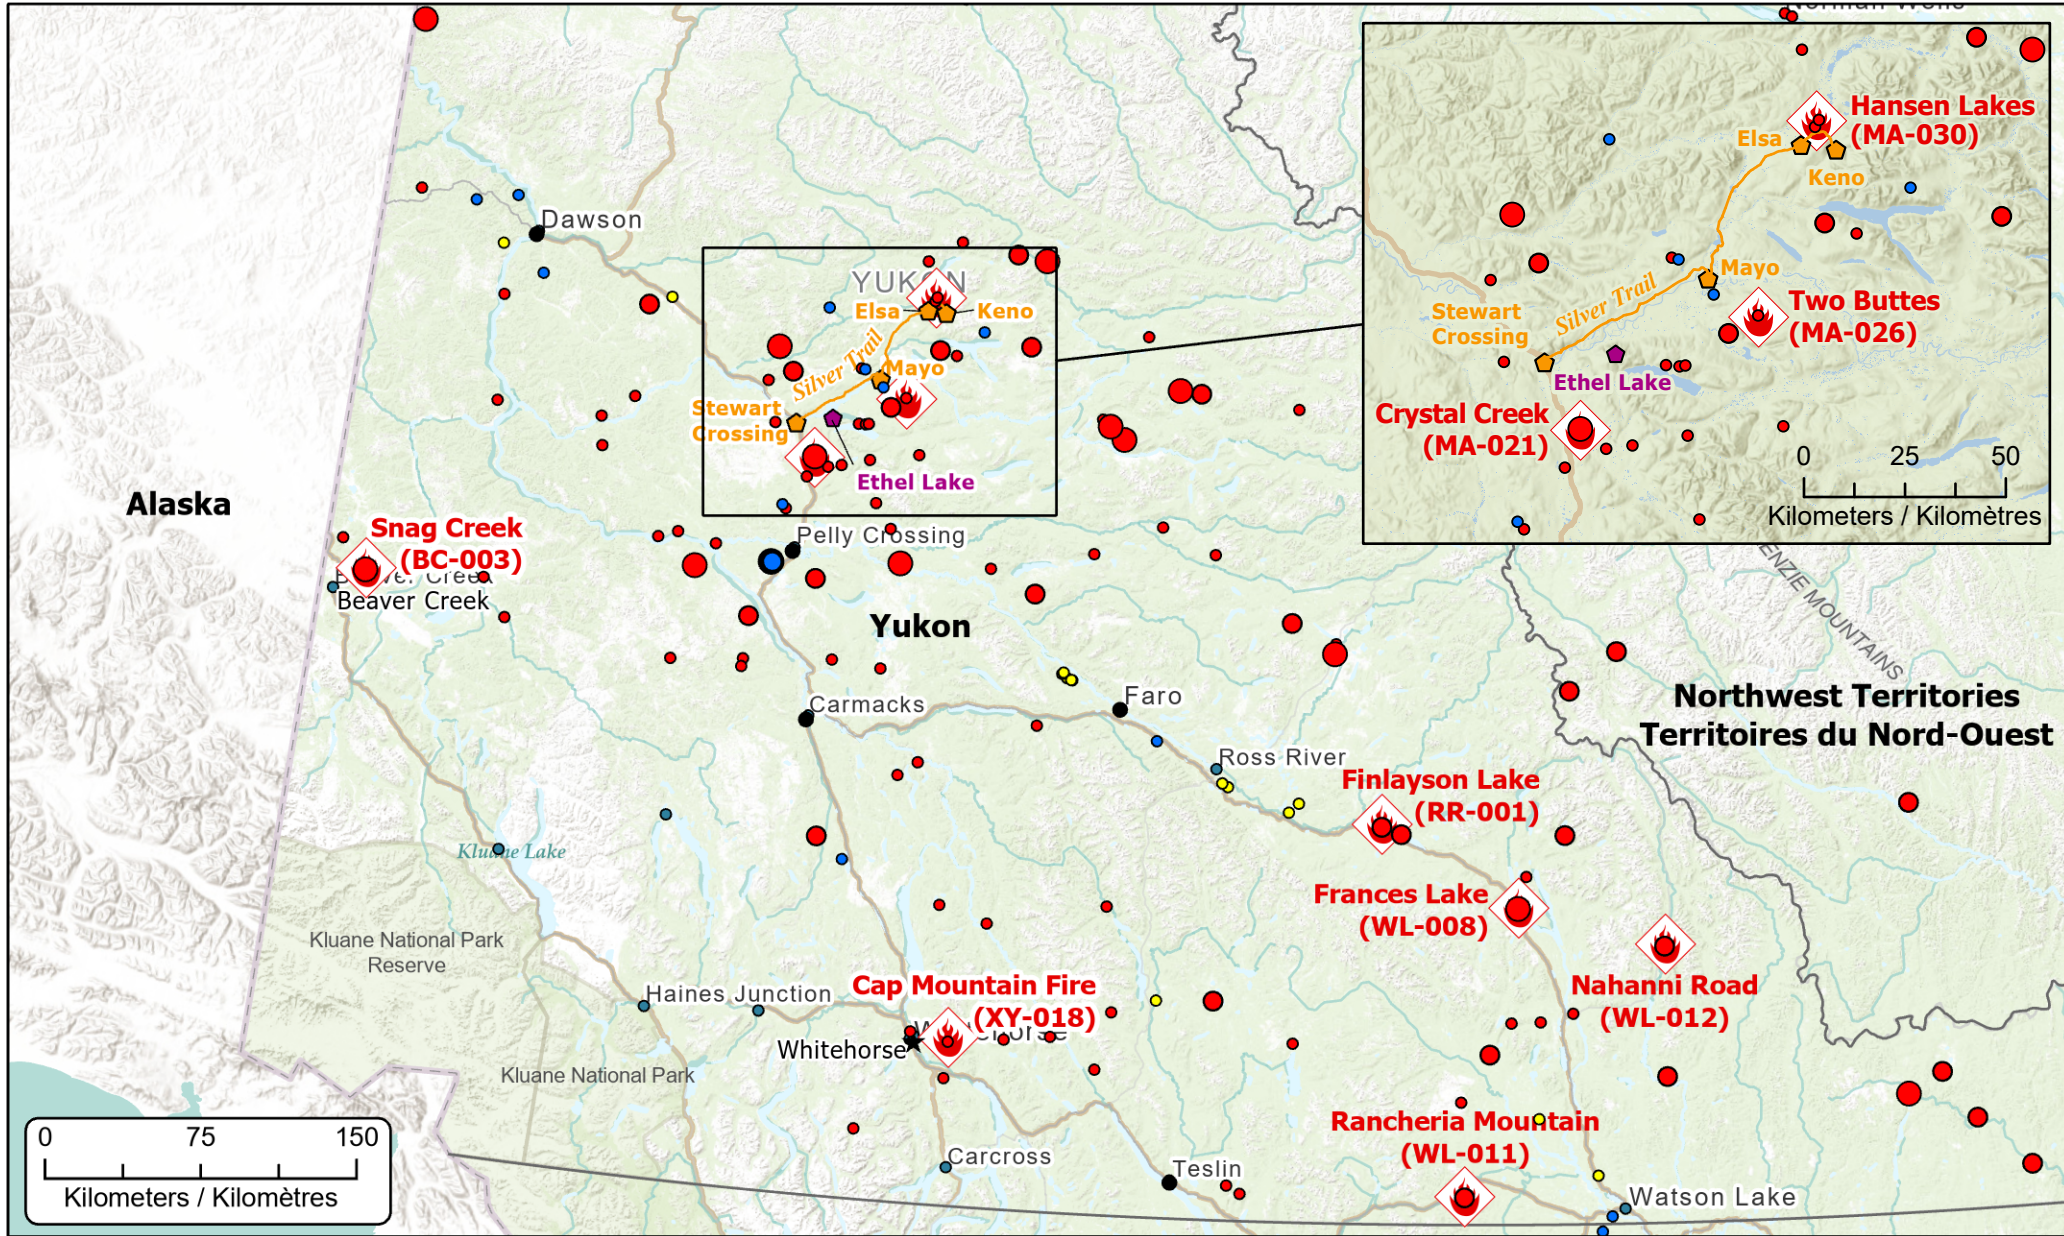

**Wildfires of interest in Yukon Territory**  
**Feux de forêt d'intérêt dans le Territoire du Yukon**

- ★ Capital / Capitale
- City / Ville
- 🚧 Evacuation Alert / Alerte d'évacuation
- 🏠 Evacuation Order / Ordre d'évacuation
- 🛣 Highway / Autoroute
- 🛤 Road under Evacuation Alert / Route sous alerte d'évacuation
- 🔥 Wildfire of interest / Feu d'intérêt

- Out of Control / Hors contrôle**
- 1 - 100 Hectares
  - 100 - 999 Hectares
  - > 1000 Hectares

- Being Held / Contenu**
- 1 - 100 Hectares
  - 100 - 999 Hectares
  - > 1000 Hectares

- Under Control / Maîtrisé**
- 1 - 100 Hectares
  - 100 - 999 Hectares
  - > 1000 Hectares