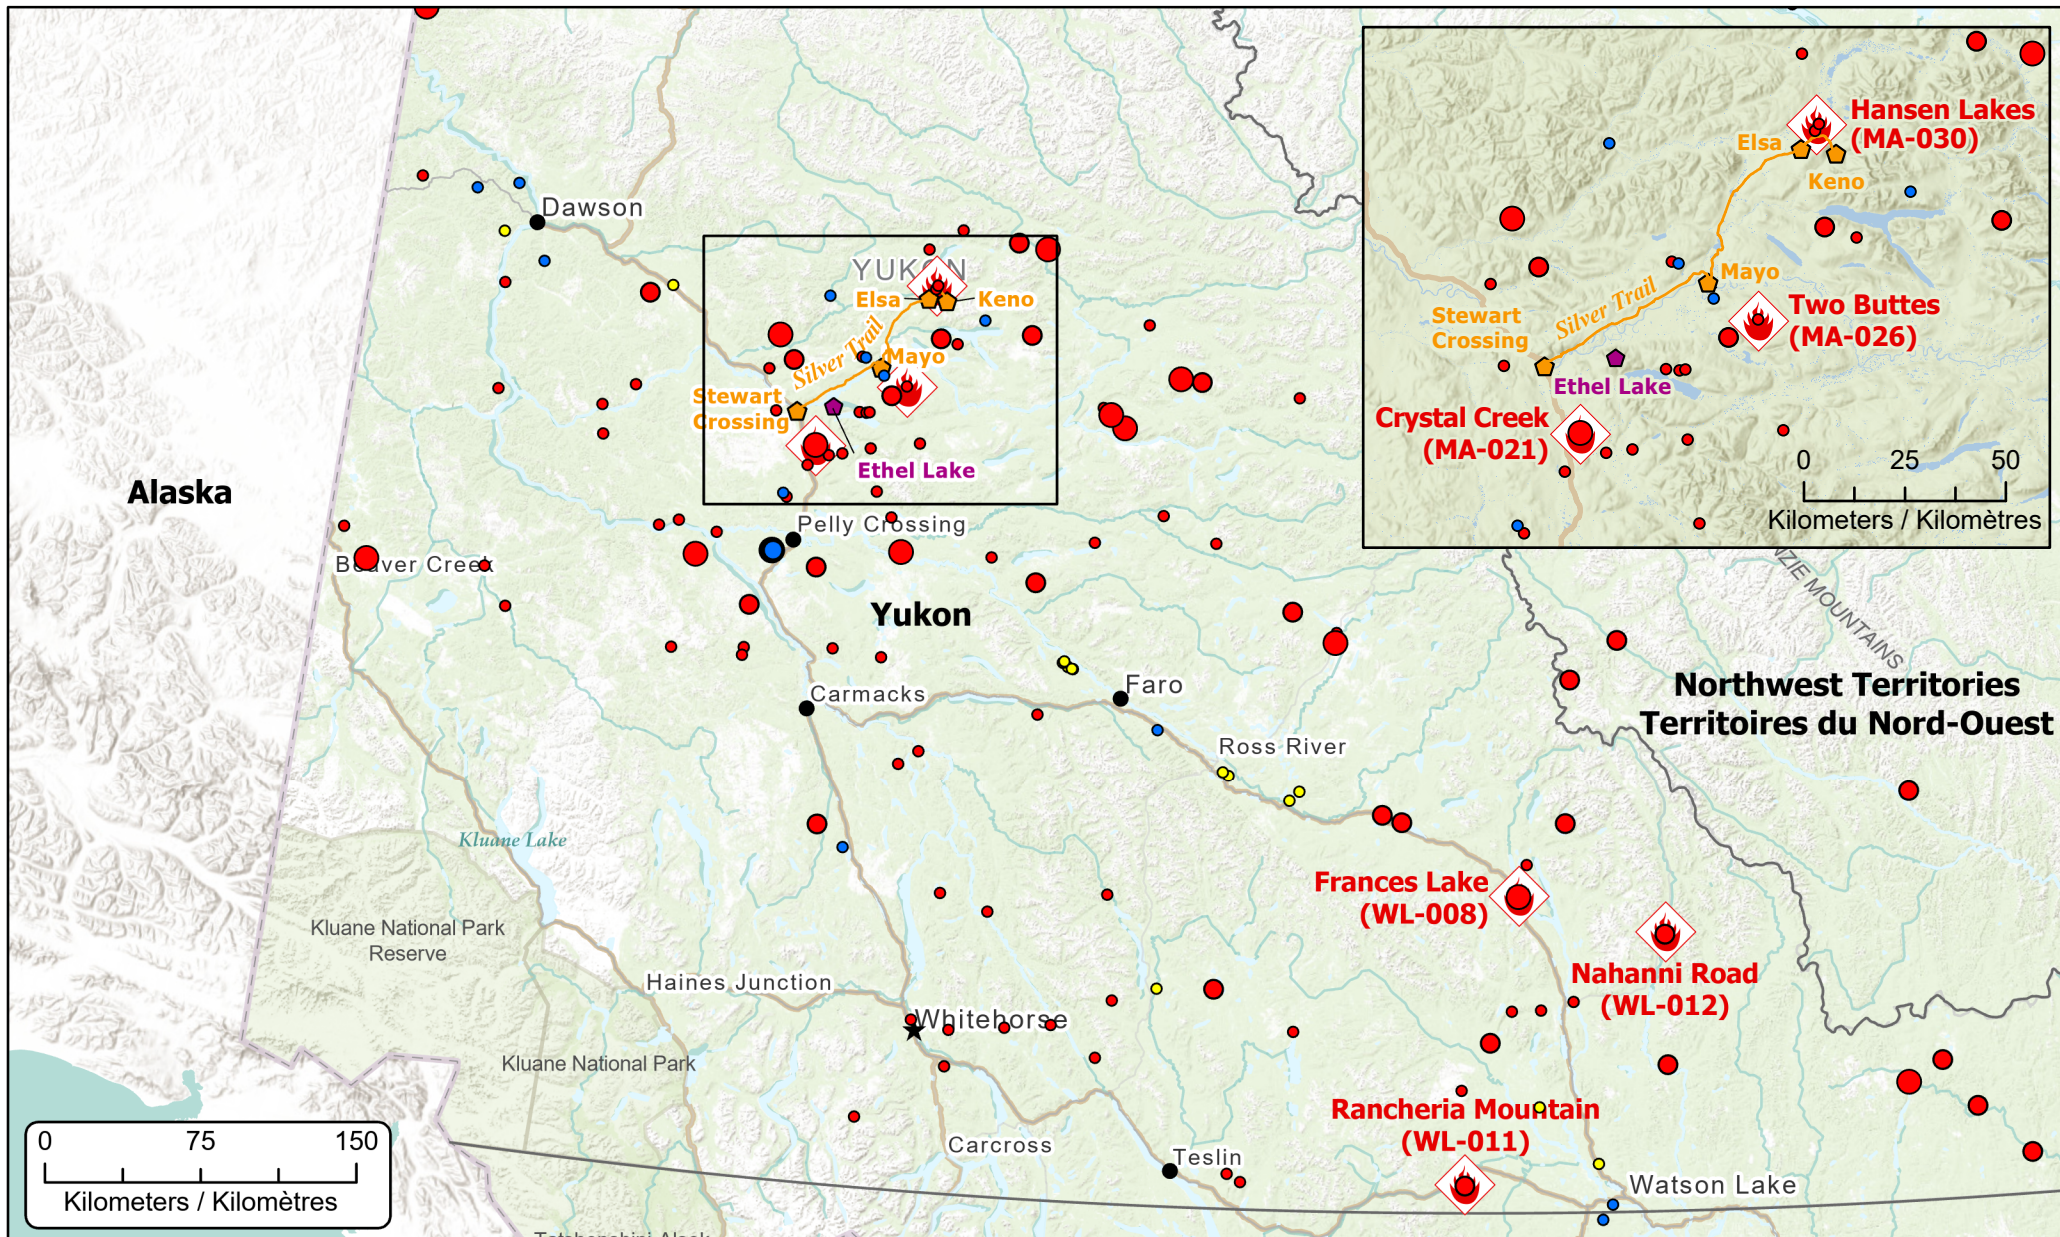

**Wildfires of interest in Yukon Territory
 Feux de forêt d'intérêt dans le Territoire du Yukon**

★ Capital / Capitale	— Highway / Autoroute	Out of Control Hors contrôle	● 1 - 100 Hectares	● 1 - 100 Hectares	● 1 - 100 Hectares
● City / Ville	— Road under Evacuation Alert Route sous alerte d'évacuation	● 100 - 999 Hectares	● 100 - 999 Hectares	● 100 - 999 Hectares	● 100 - 999 Hectares
🏠 Evacuation Alert / Alerte d'évacuation	🔥 Wildfire of interest / Feu d'intérêt	● > 1000 Hectares	● > 1000 Hectares	● > 1000 Hectares	● > 1000 Hectares
🏠 Evacuation Order / Ordre d'évacuation					