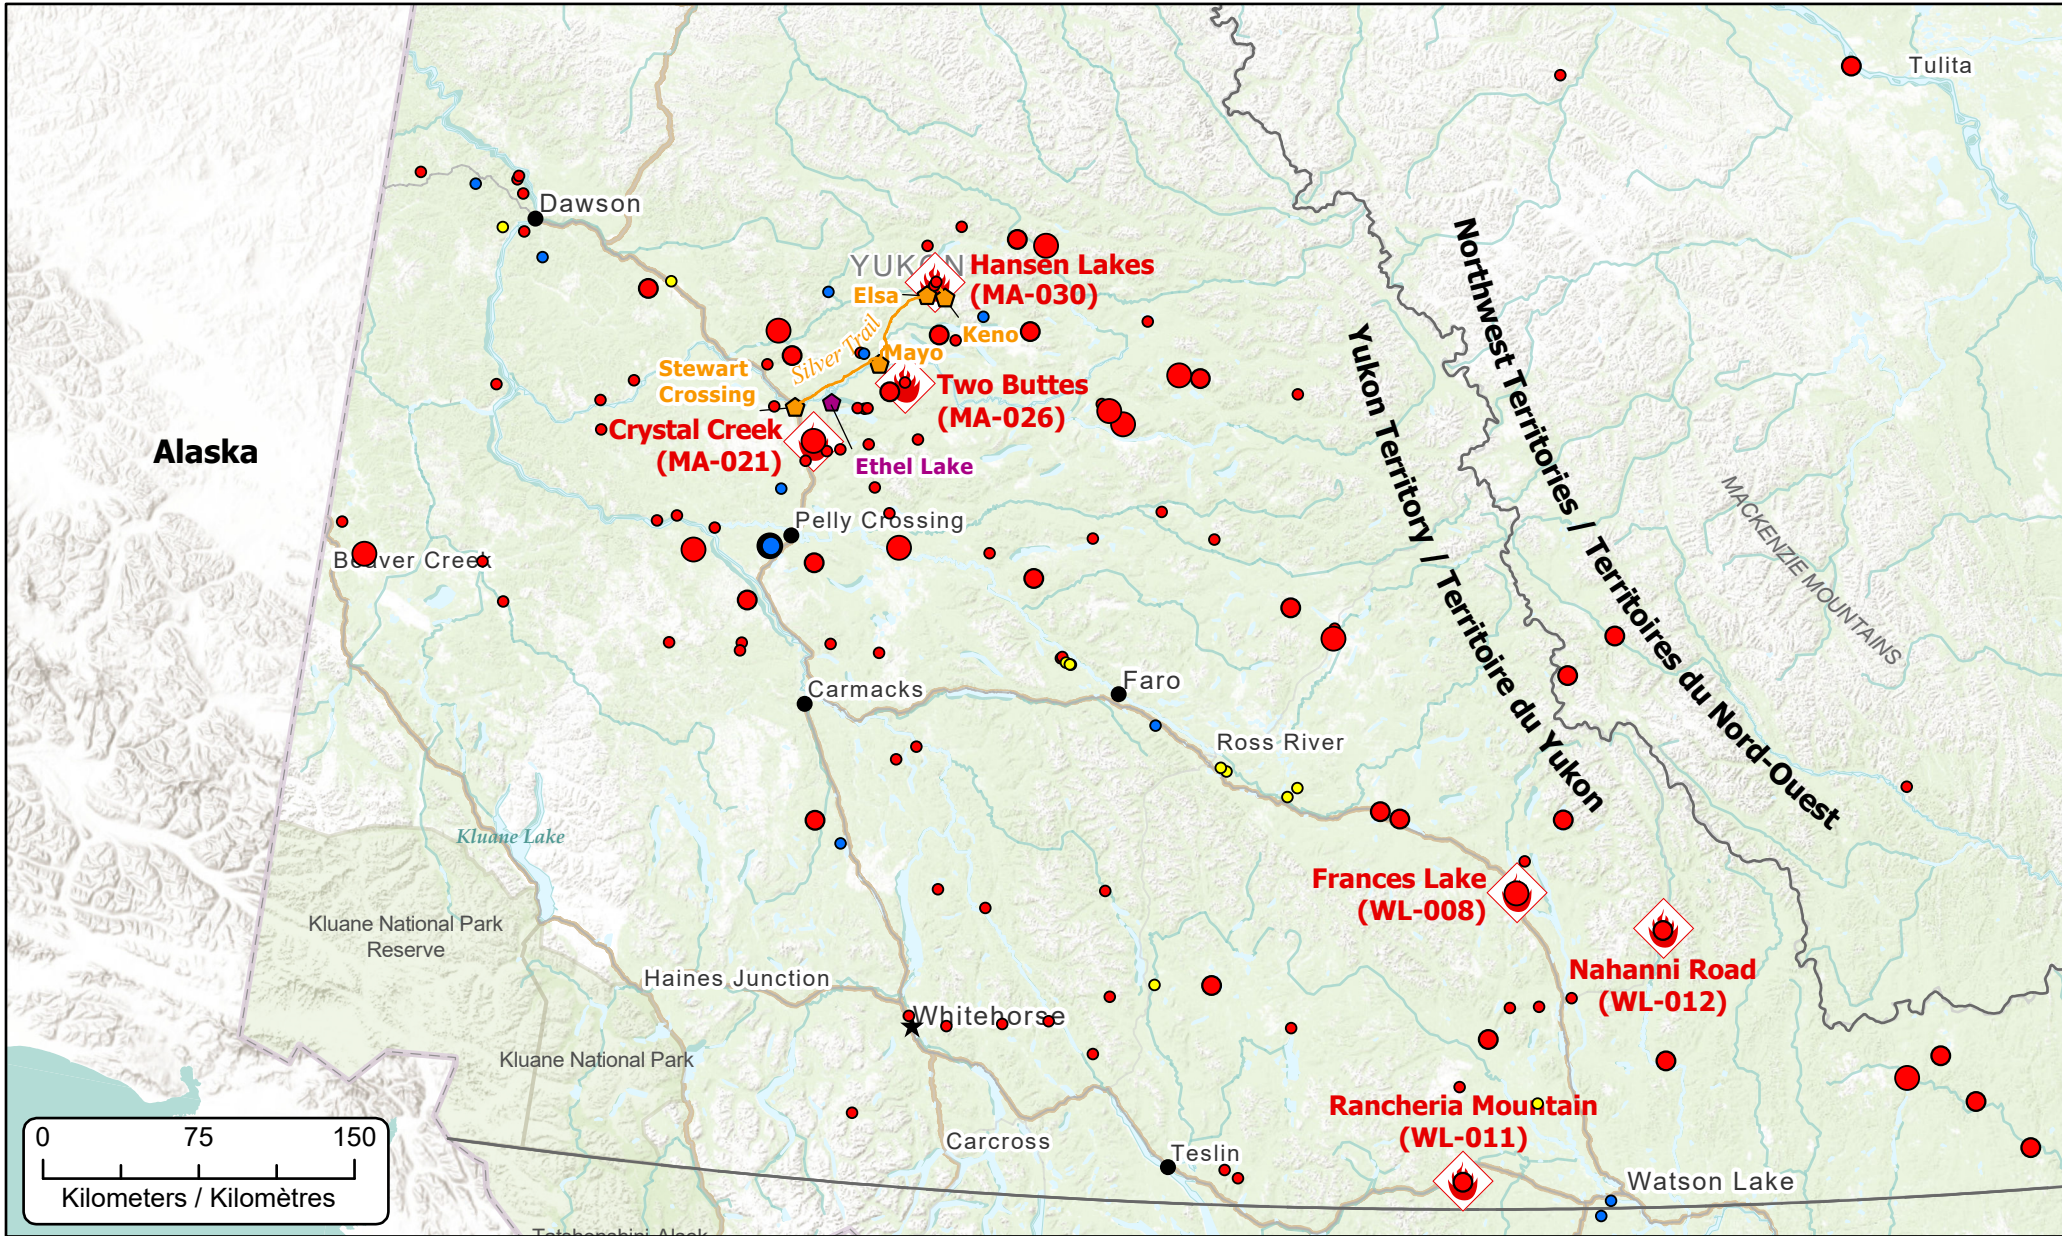

**Wildfires of interest in Yukon Territory  
 Feux de forêt d'intérêt dans le Territoire du Yukon**

- ★ Capital / Capitale
- City / Ville
- 🚧 Evacuation Alert / Alerte d'évacuation
- 🏠 Evacuation Order / Ordre d'évacuation

- Highway / Autoroute
- 🛣️ Road under Evacuation Alert / Route sous alerte d'évacuation
- 🔥 Wildfire of interest / Feu d'intérêt

- Out of Control  
 Hors contrôle**
- 1 - 100 Hectares
  - 100 - 999 Hectares
  - > 1000 Hectares

- Being Held  
 Contenu**
- 1 - 100 Hectares
  - 100 - 999 Hectares
  - > 1000 Hectares

- Under Control  
 Maîtrisé**
- 1 - 100 Hectares
  - 100 - 999 Hectares
  - > 1000 Hectares