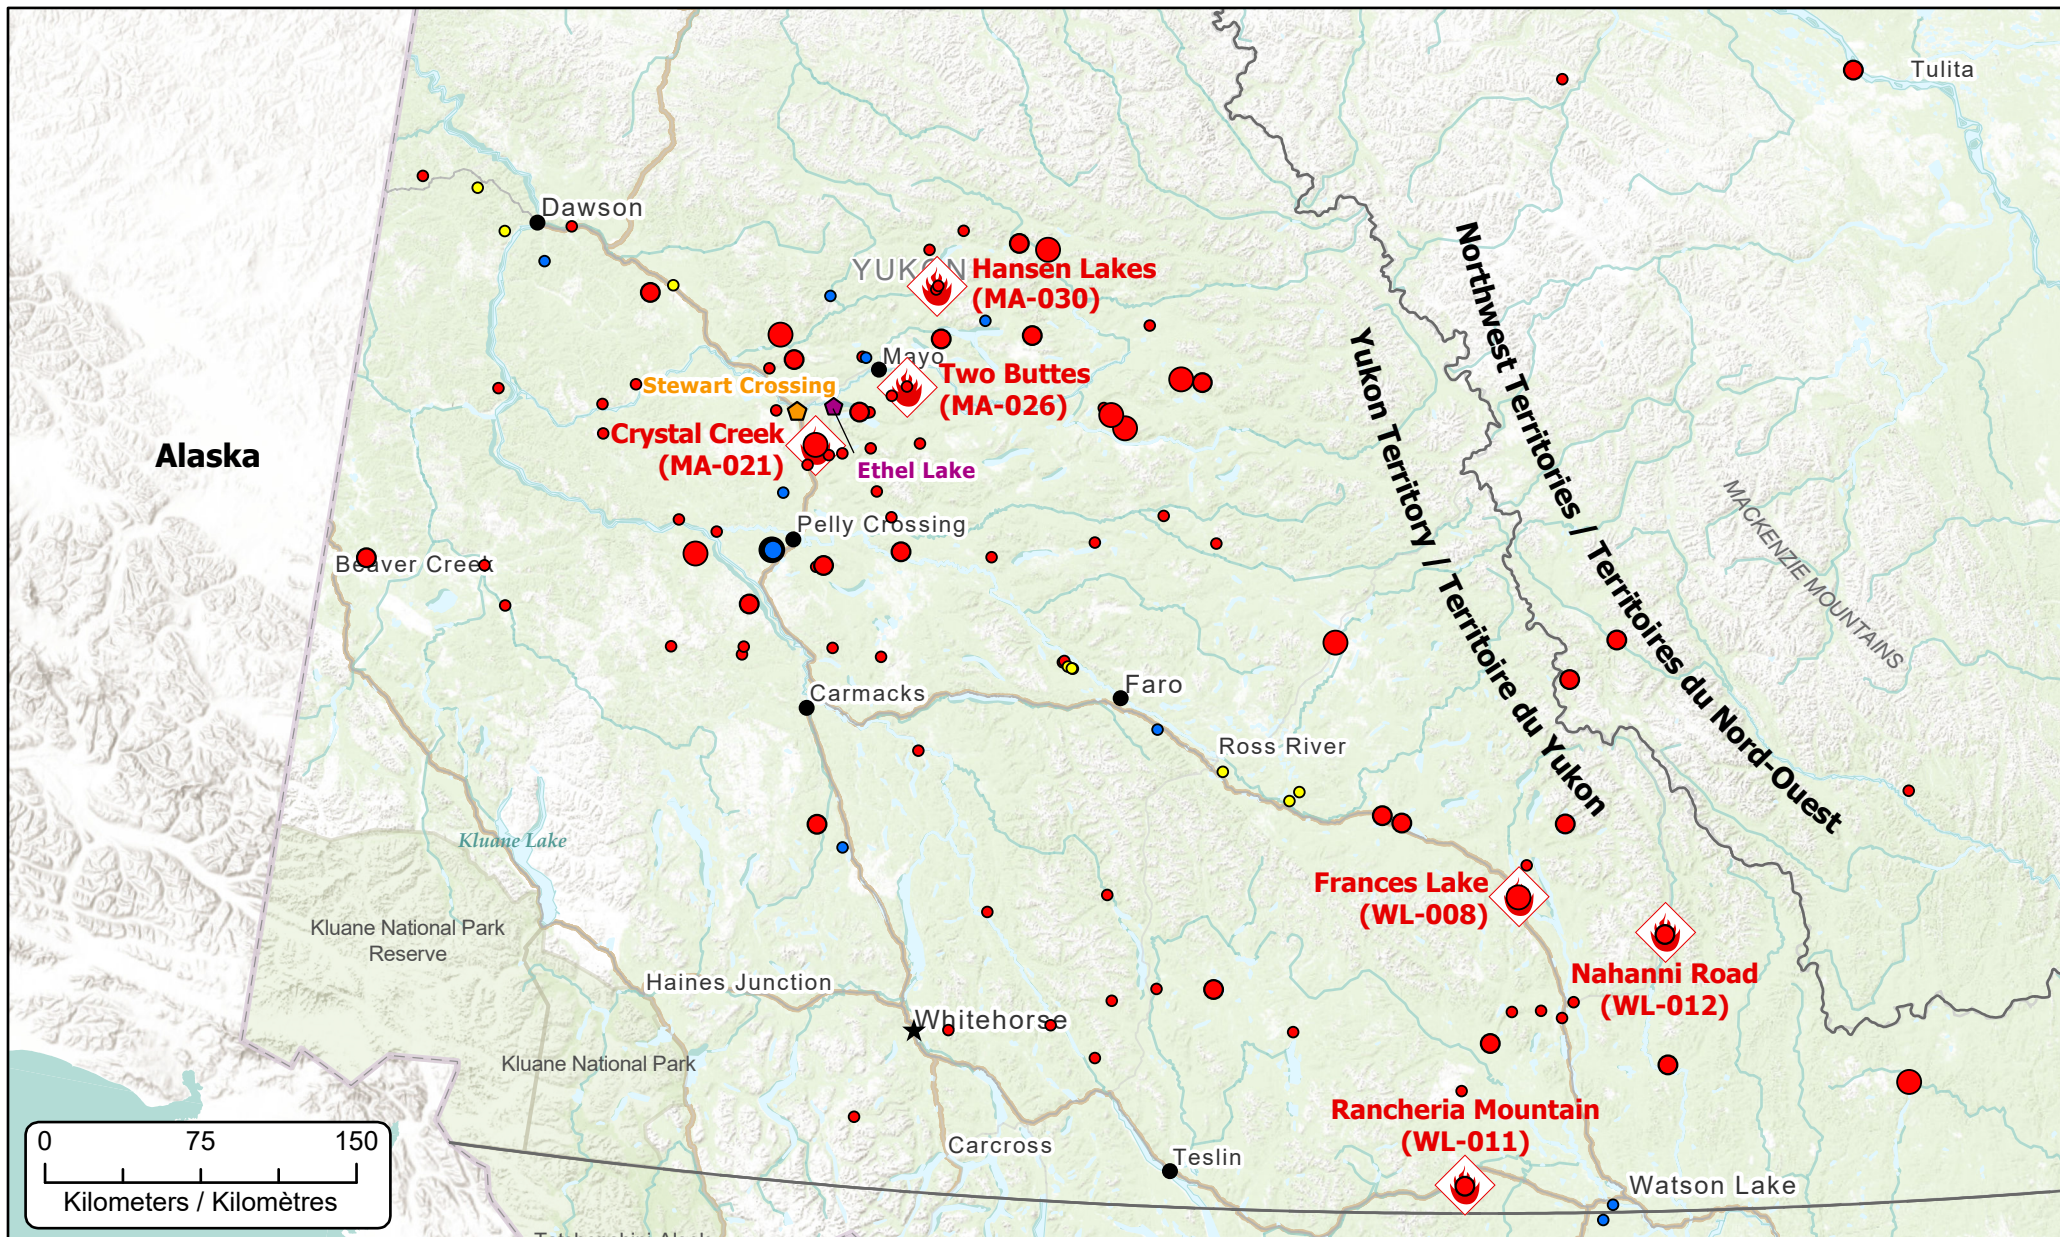

**Wildfires of interest in Yukon Territory
 Feux de forêt d'intérêt dans le Territoire du Yukon**

- ★ Capital / Capitale
- City / Ville
- 🏠 Evacuation Alert / Alerte d'évacuation
- 🛑 Evacuation Order / Ordre d'évacuation

- Highway / Autoroute
- 🔥 Wildfire of interest / Feu d'intérêt

- Out of Control
Hors contrôle**
- 1 - 100 Hectares
 - 100 - 999 Hectares
 - > 1000 Hectares

- Being Held
Contenu**
- 1 - 100 Hectares
 - 100 - 999 Hectares
 - > 1000 Hectares

- Under Control
Maîtrisé**
- 1 - 100 Hectares
 - 100 - 999 Hectares
 - > 1000 Hectares