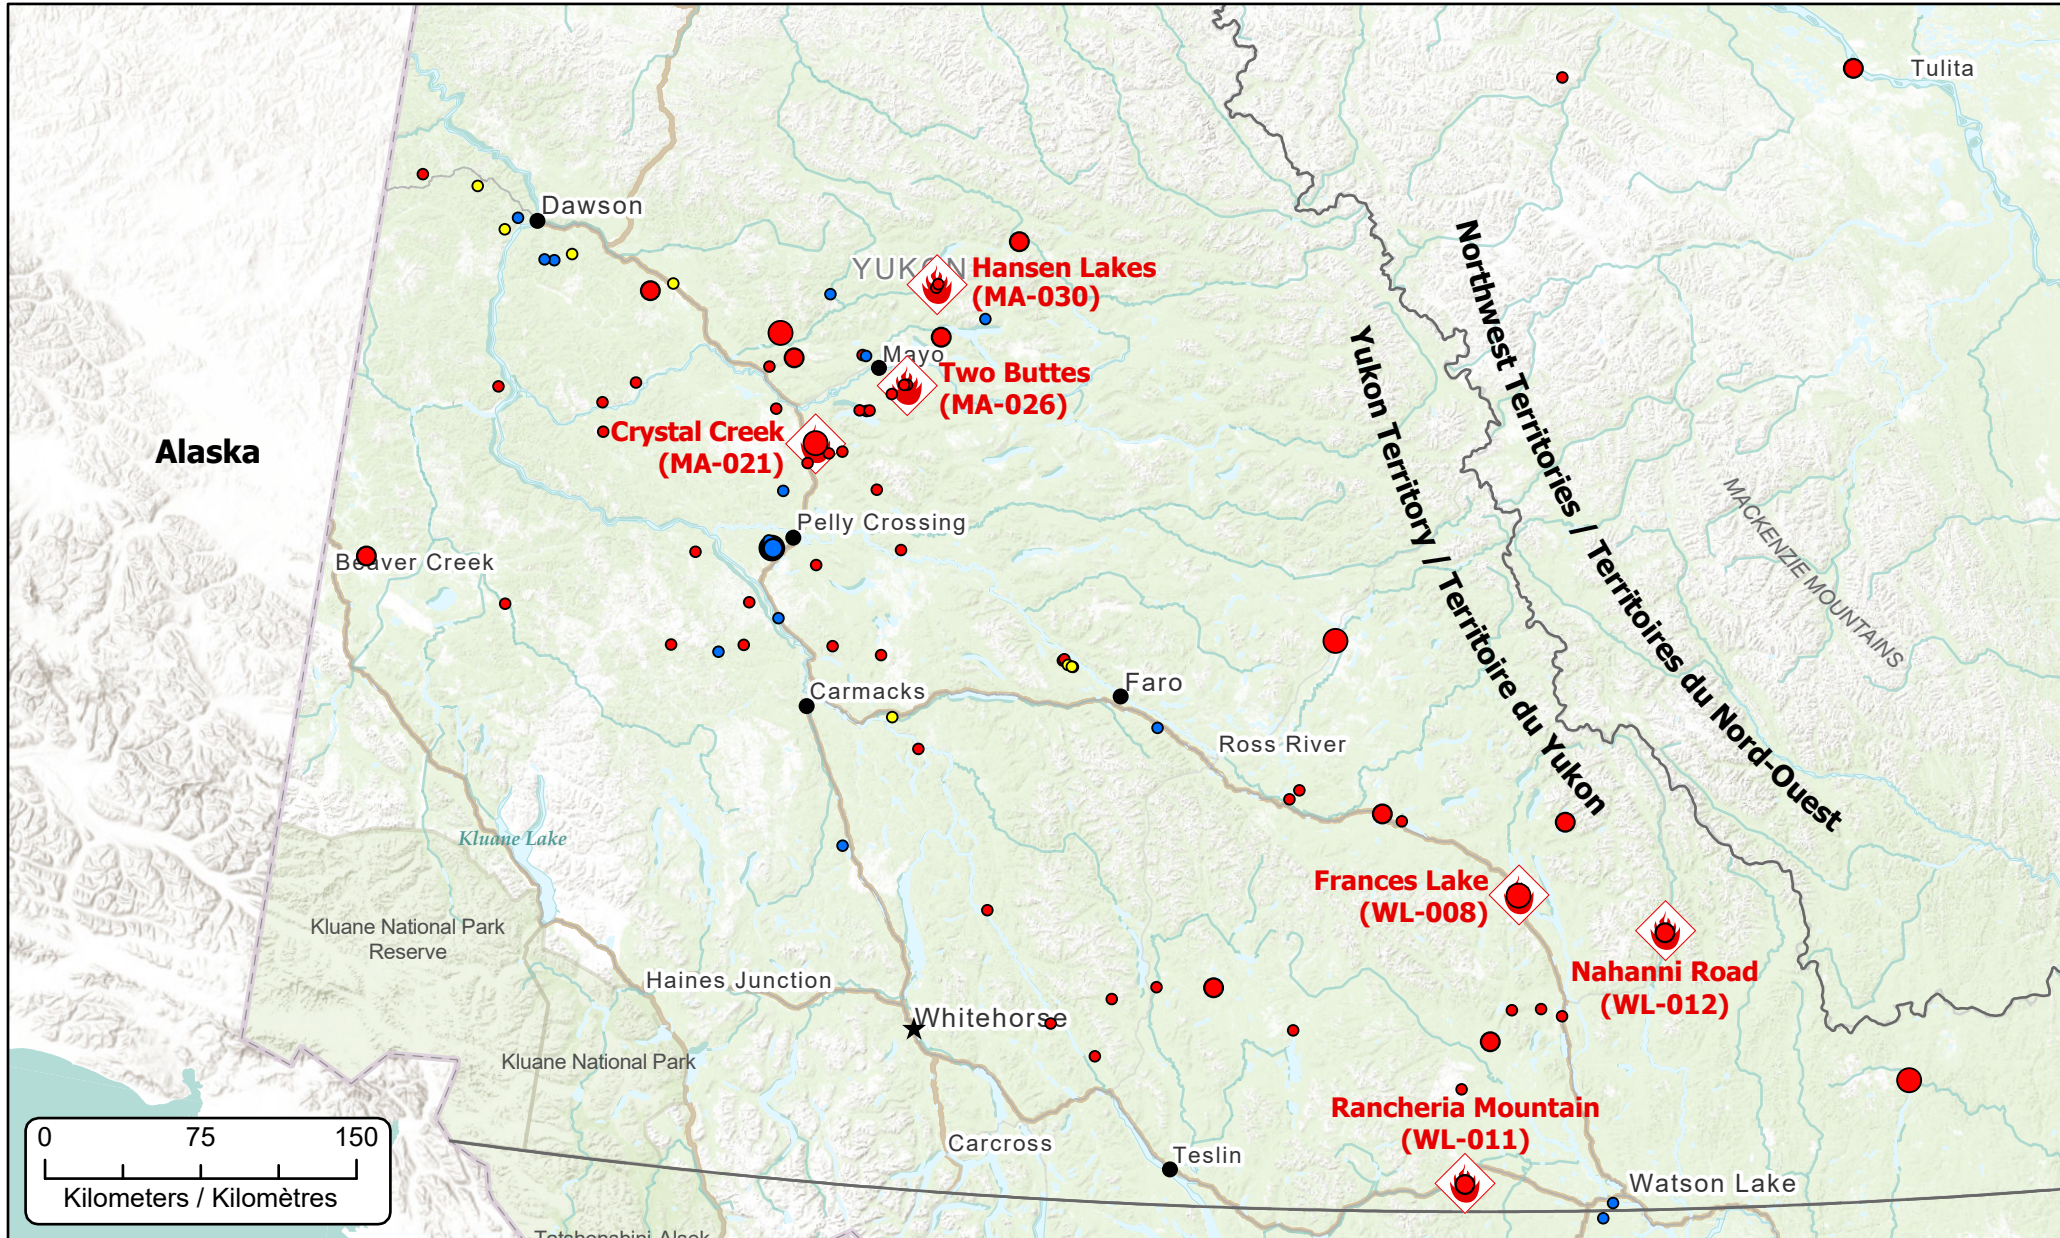

**Wildfires of interest in Yukon Territory
 Feux de forêt d'intérêt dans le Territoire du Yukon**

- ★ Capital / Capitale
- City / Ville
- Highway / Autoroute
- 🔥 Wildfire of interest / Feu d'intérêt

Out of Control Hors contrôle	Being Held Contenu	Under Control Maîtrisé
● 1 - 100 Hectares	● 1 - 100 Hectares	● 1 - 100 Hectares
● 100 - 999 Hectares	● 100 - 999 Hectares	● 100 - 999 Hectares
● > 1000 Hectares	● > 1000 Hectares	● > 1000 Hectares