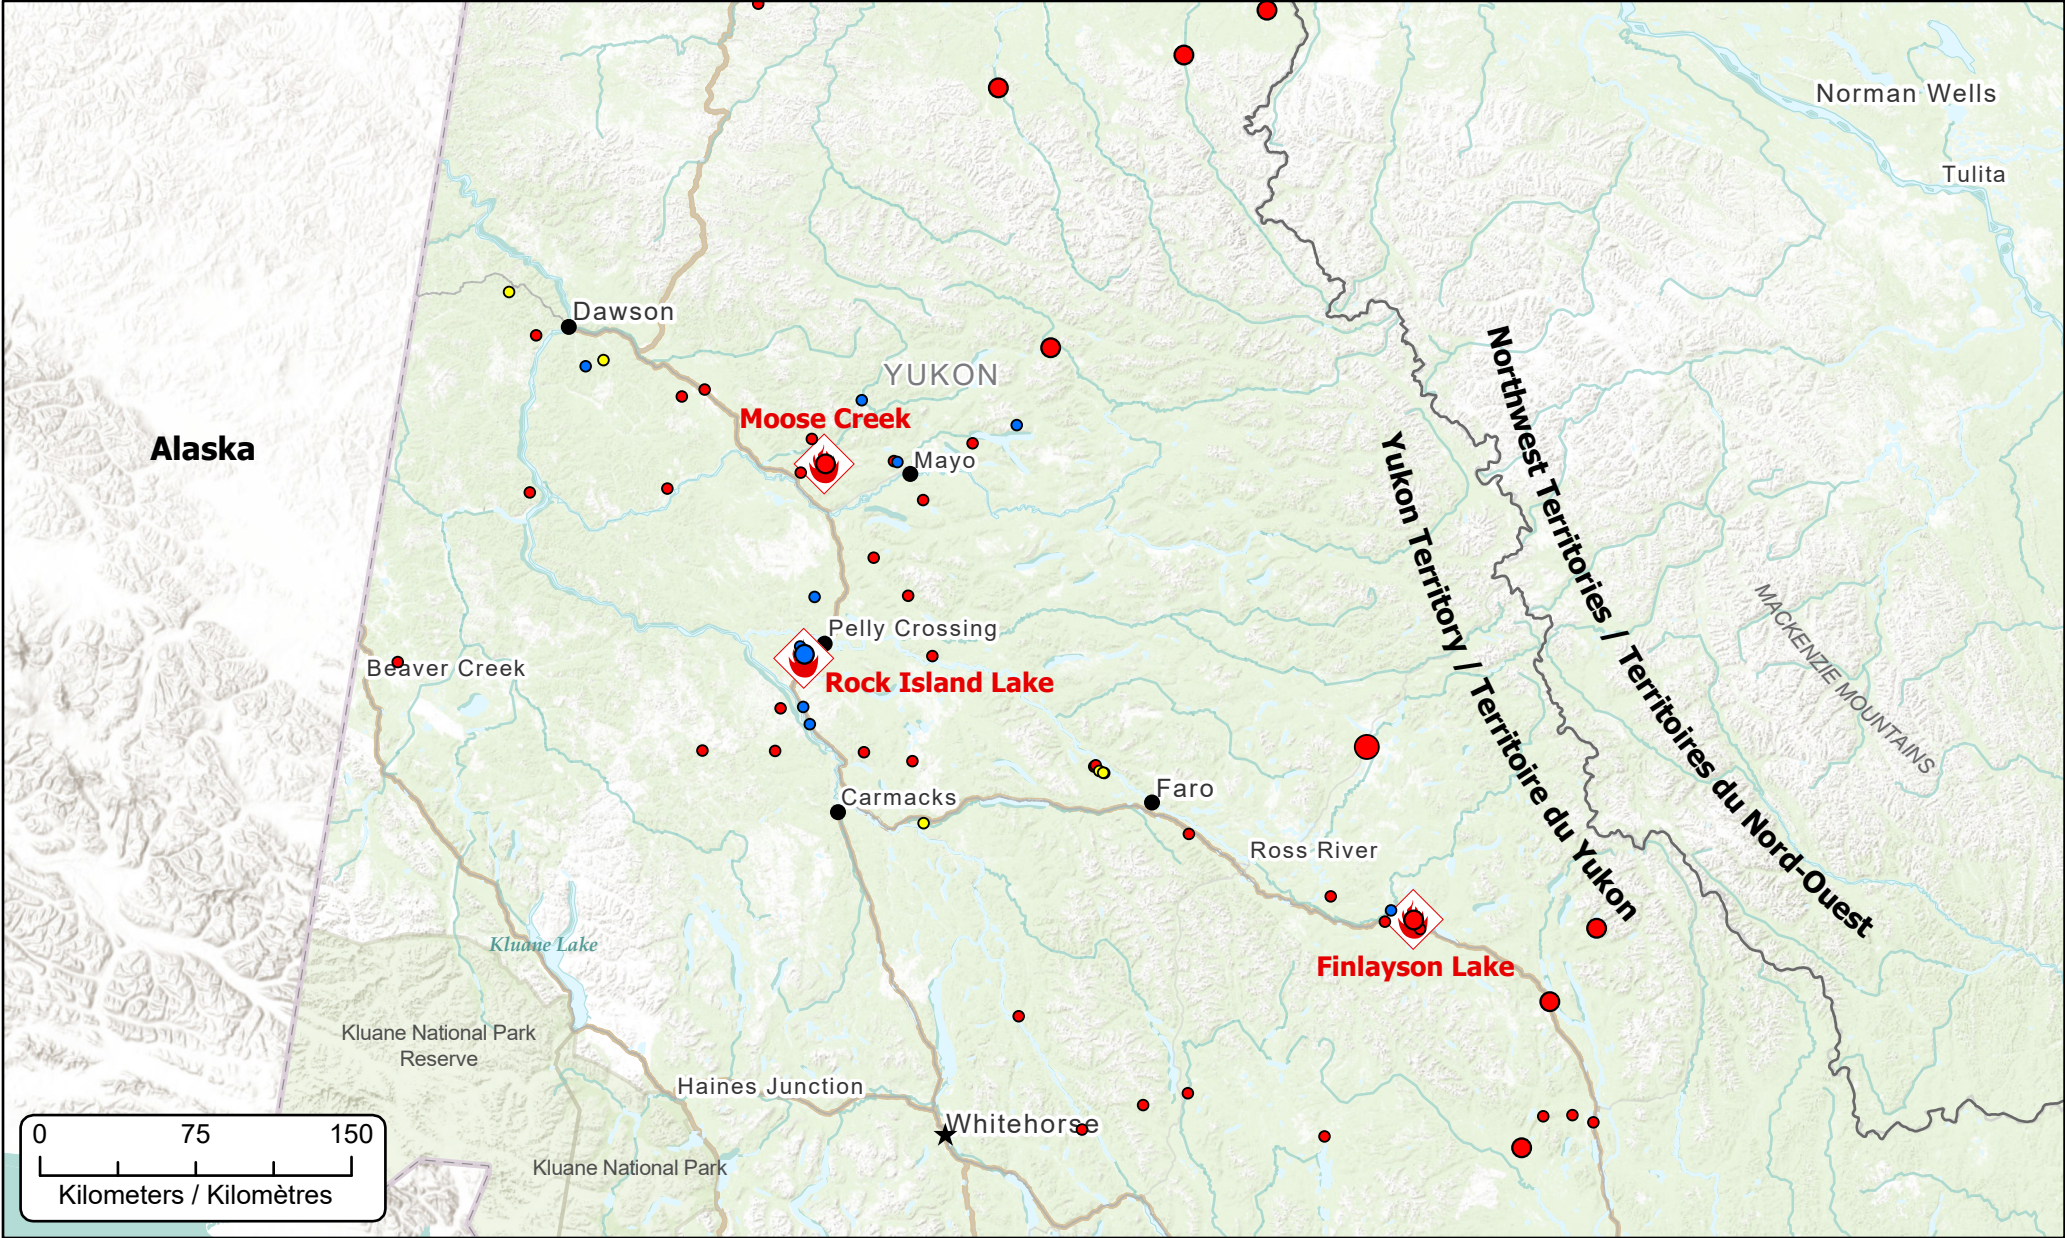

**Wildfires of interest in Yukon Territory**  
**Feux de forêt d'intérêt dans le Territoire du Yukon**

- ★ Capital / Capitale
- City / Ville
- Highway / Autoroute
- 🔥 Wildfire of interest / Feu d'intérêt

- Out of Control**  
**Hors contrôle**
- 1 - 100 Hectares
  - 100 - 999 Hectares
  - > 1000 Hectares

- Being Held**  
**Contenu**
- 1 - 100 Hectares
  - 100 - 999 Hectares
  - > 1000 Hectares

- Under Control**  
**Maîtrisé**
- 1 - 100 Hectares
  - 100 - 999 Hectares
  - > 1000 Hectares