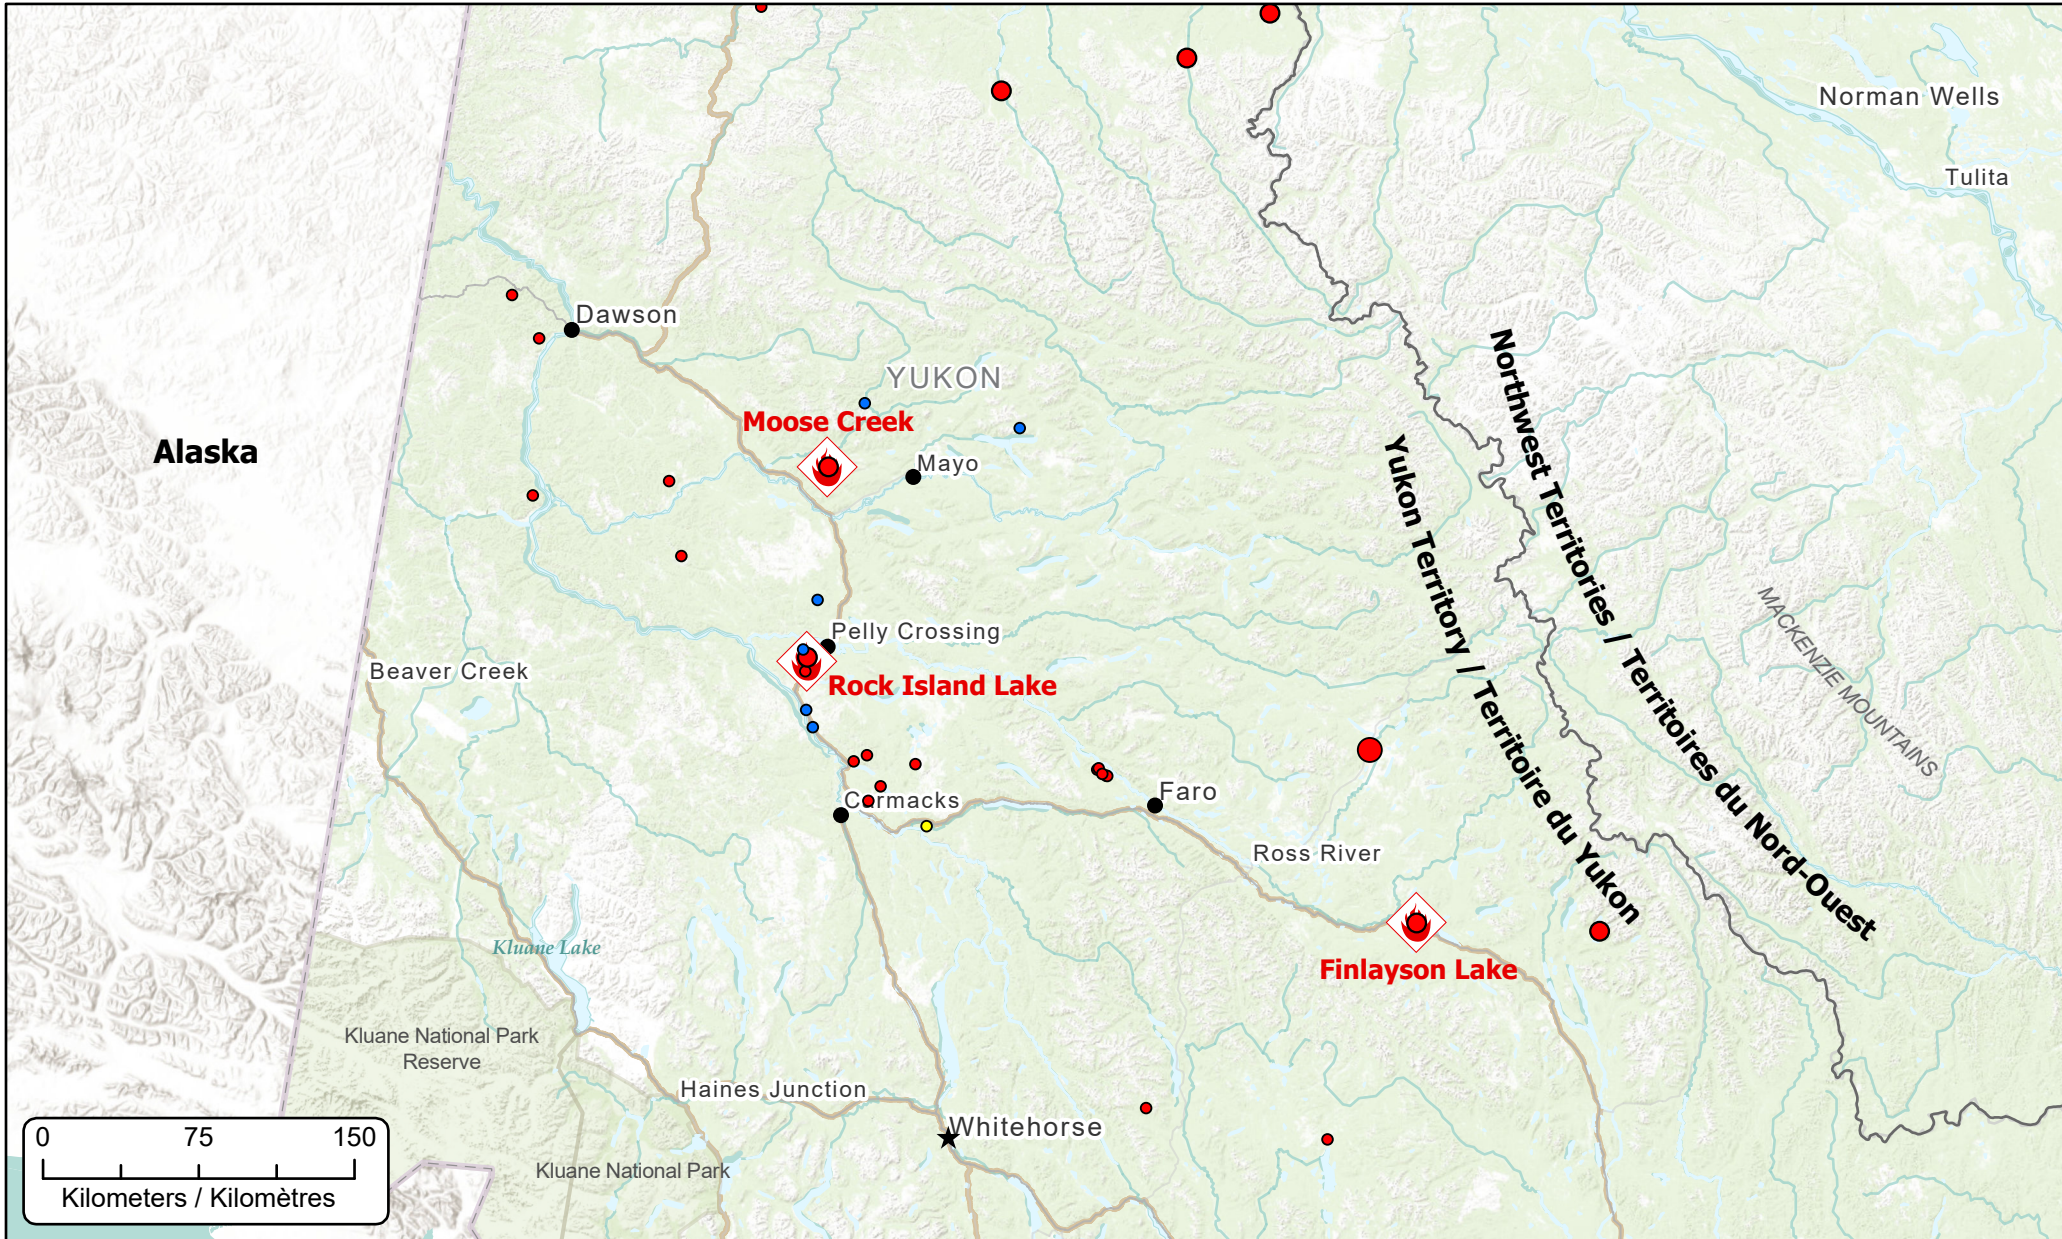

Wildfires of interest in Yukon Territory
Feux de forêt d'intérêt dans le Territoire du Yukon

- ★ Capital / Capitale
- City / Ville
- Highway / Autoroute
- 🔥 Wildfire of interest / Feu d'intérêt

- Out of Control**
Hors contrôle
- 1 - 100 Hectares
 - 100 - 999 Hectares
 - > 1000 Hectares

- Being Held**
Contenu
- 1 - 100 Hectares
 - 100 - 999 Hectares
 - > 1000 Hectares

- Under Control**
Maîtrisé
- 1 - 100 Hectares
 - 100 - 999 Hectares
 - > 1000 Hectares