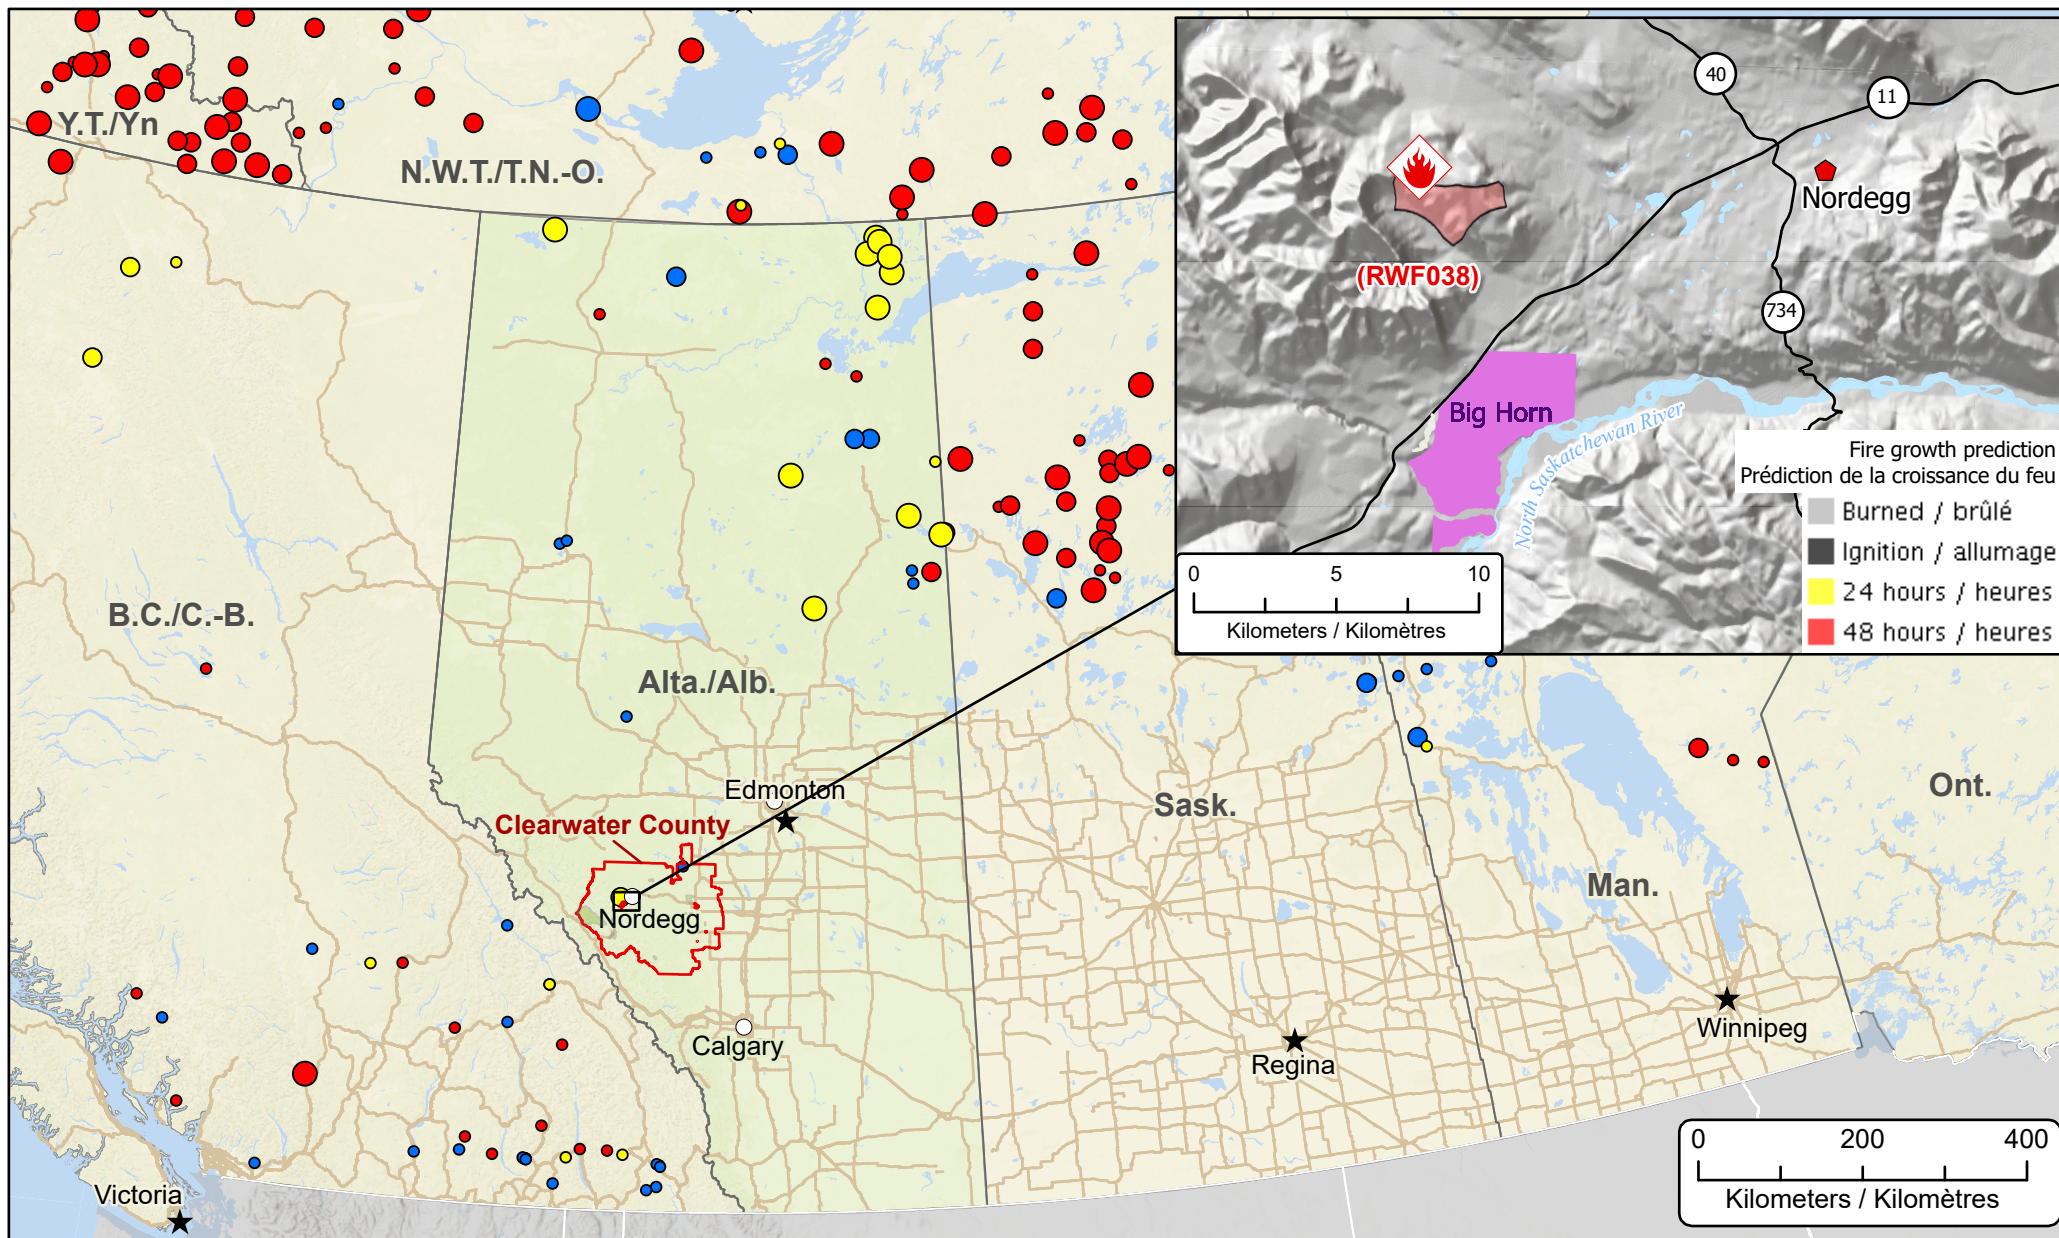

Wildfires of interest in Alberta
Feux de forêt d'intérêt en Alberta

- Impacted Community / Ville affectée
- Capital / Capitale
- Town / Ville
- Highway / Autoroute
- Wildfire of interest / Feu d'intérêt

- Impacted First Nation Reserve / Réserve des Premières Nations affectée
- Fire Perimeter Estimate / Estimation du périmètre de l'incendie
- Regional District Under State of Local Emergency / District régional sous état d'urgence locale

- Out of Control**
Hors contrôle
- 1 - 100 Hectares
 - 100 - 999 Hectares
 - > 1000 Hectares

- Being Held**
Contenu
- 1 - 100 Hectares
 - 100 - 999 Hectares
 - > 1000 Hectares

- Under Control**
Maîtrisé
- 1 - 100 Hectares
 - 100 - 999 Hectares
 - > 1000 Hectares