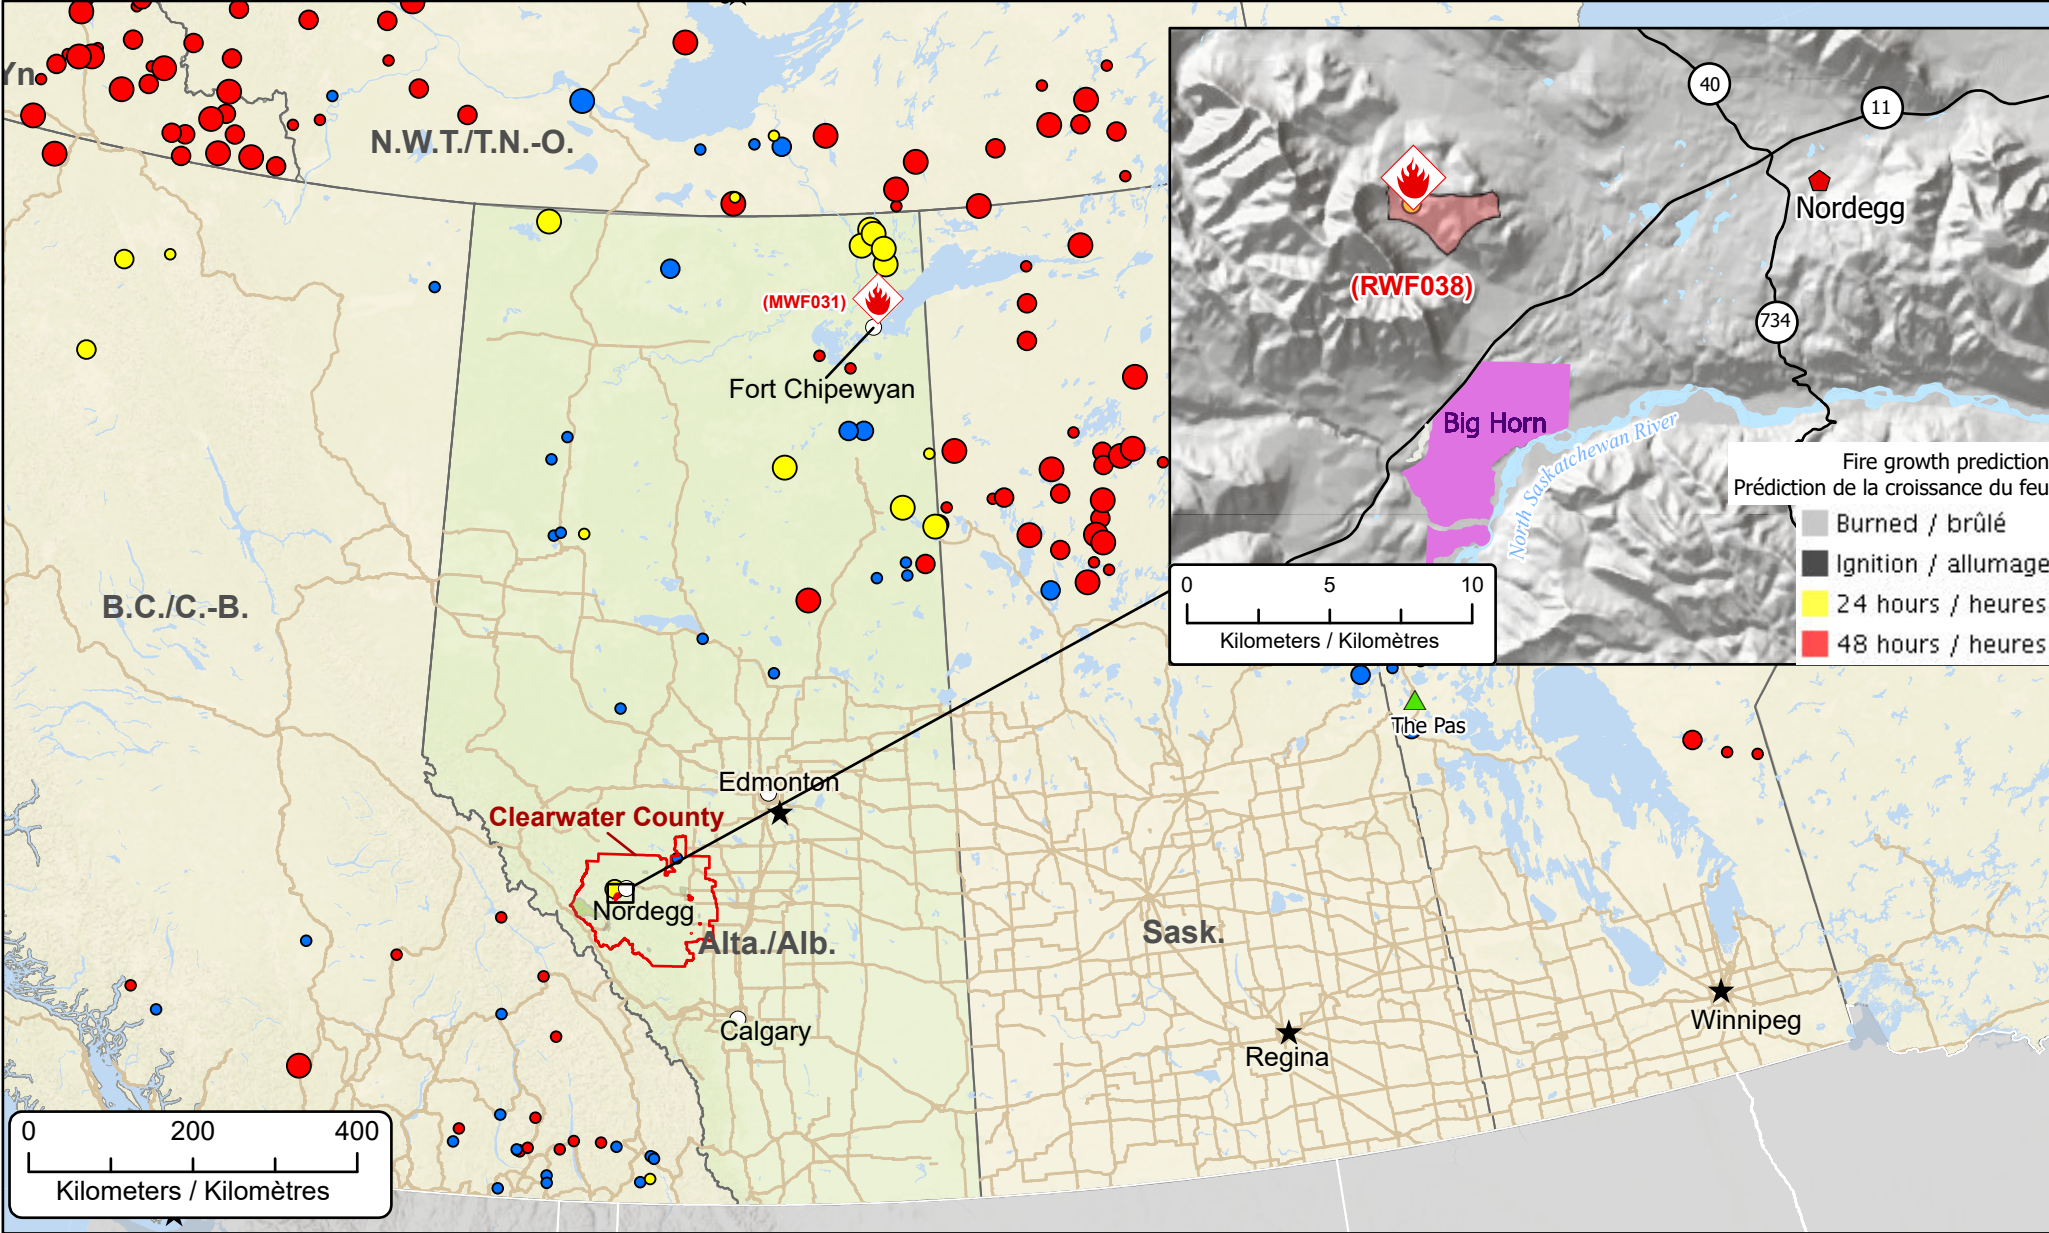

Wildfires of interest in Alberta
Feux de forêt d'intérêt en Alberta

- Impacted Community / Ville affectée
- Capital / Capitale
- Town / Ville
- Highway / Autoroute
- Wildfire of interest / Feu d'intérêt

- Impacted First Nation Reserve / Réserve des Premières Nations affectée
- Fire Perimeter Estimate / Estimation du périmètre de l'incendie
- Regional District Under State of Local Emergency / District régional sous état d'urgence locale

- Out of Control
Hors contrôle**
- 1 - 100 Hectares
 - 100 - 999 Hectares
 - > 1000 Hectares

- Being Held
Contenu**
- 1 - 100 Hectares
 - 100 - 999 Hectares
 - > 1000 Hectares

- Under Control
Maîtrisé**
- 1 - 100 Hectares
 - 100 - 999 Hectares
 - > 1000 Hectares