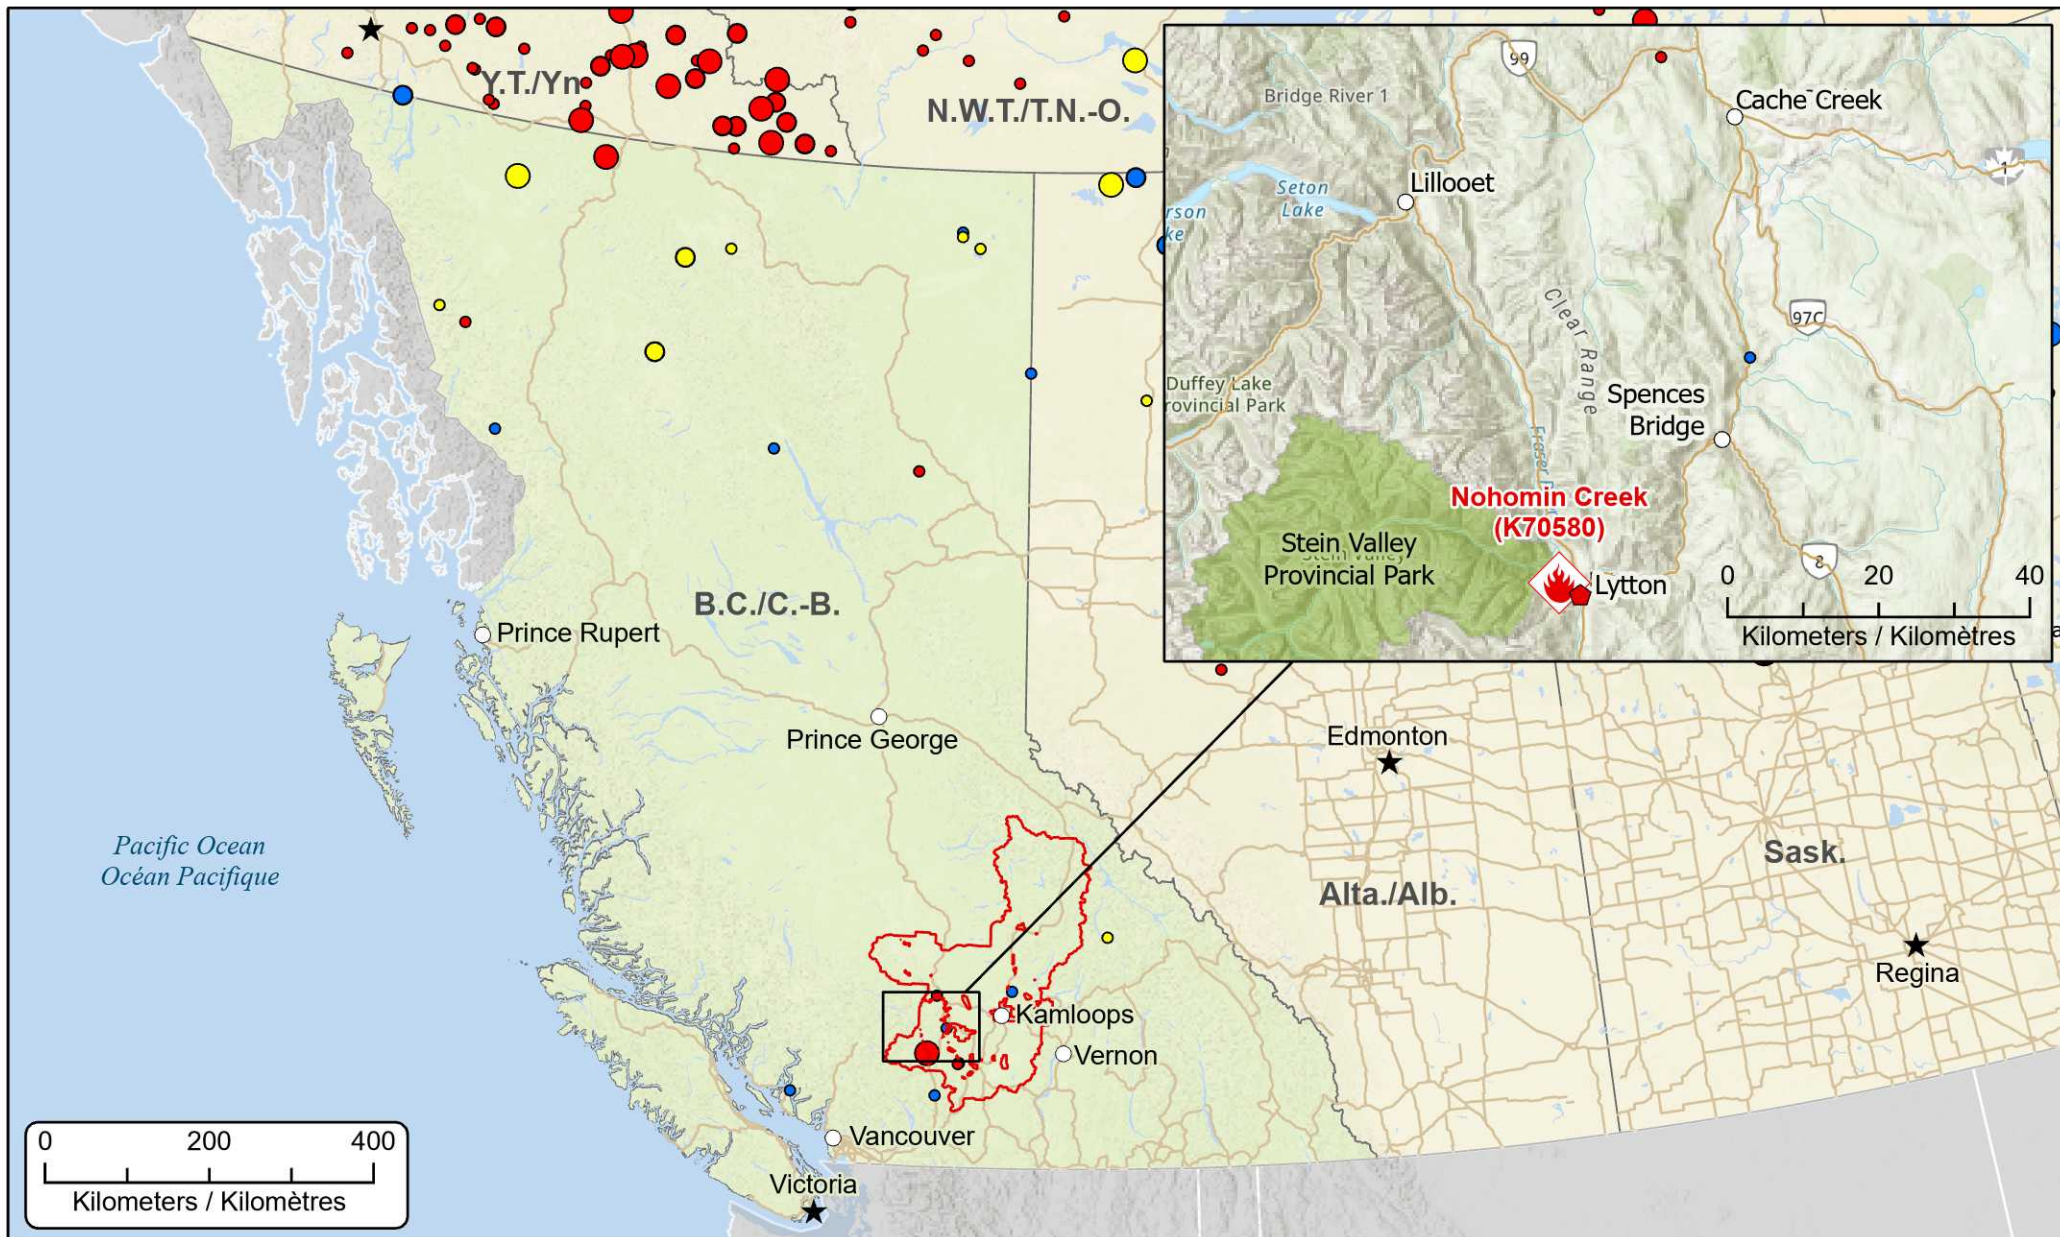

**Wildfires of interest in British Columbia
 Feux de forêt d'intérêt en Colombie-Britannique**

- ★ Capital / Capitale
- Town / Ville
- 🔥 Impacted Community / Ville affectée
- Highway / Autoroute

- 🔥 Wildfire of interest / Feu d'intérêt
- 📦 Regional District Under State of Local Emergency / District régional sous état d'urgence locale

- Out of Control
Hors contrôle**
- 1 - 100 Hectares
 - 100 - 999 Hectares
 - > 1000 Hectares

- Being Held
Contenu**
- 1 - 100 Hectares
 - 100 - 999 Hectares
 - > 1000 Hectares

- Under Control
Maîtrisé**
- 1 - 100 Hectares
 - 100 - 999 Hectares
 - > 1000 Hectares