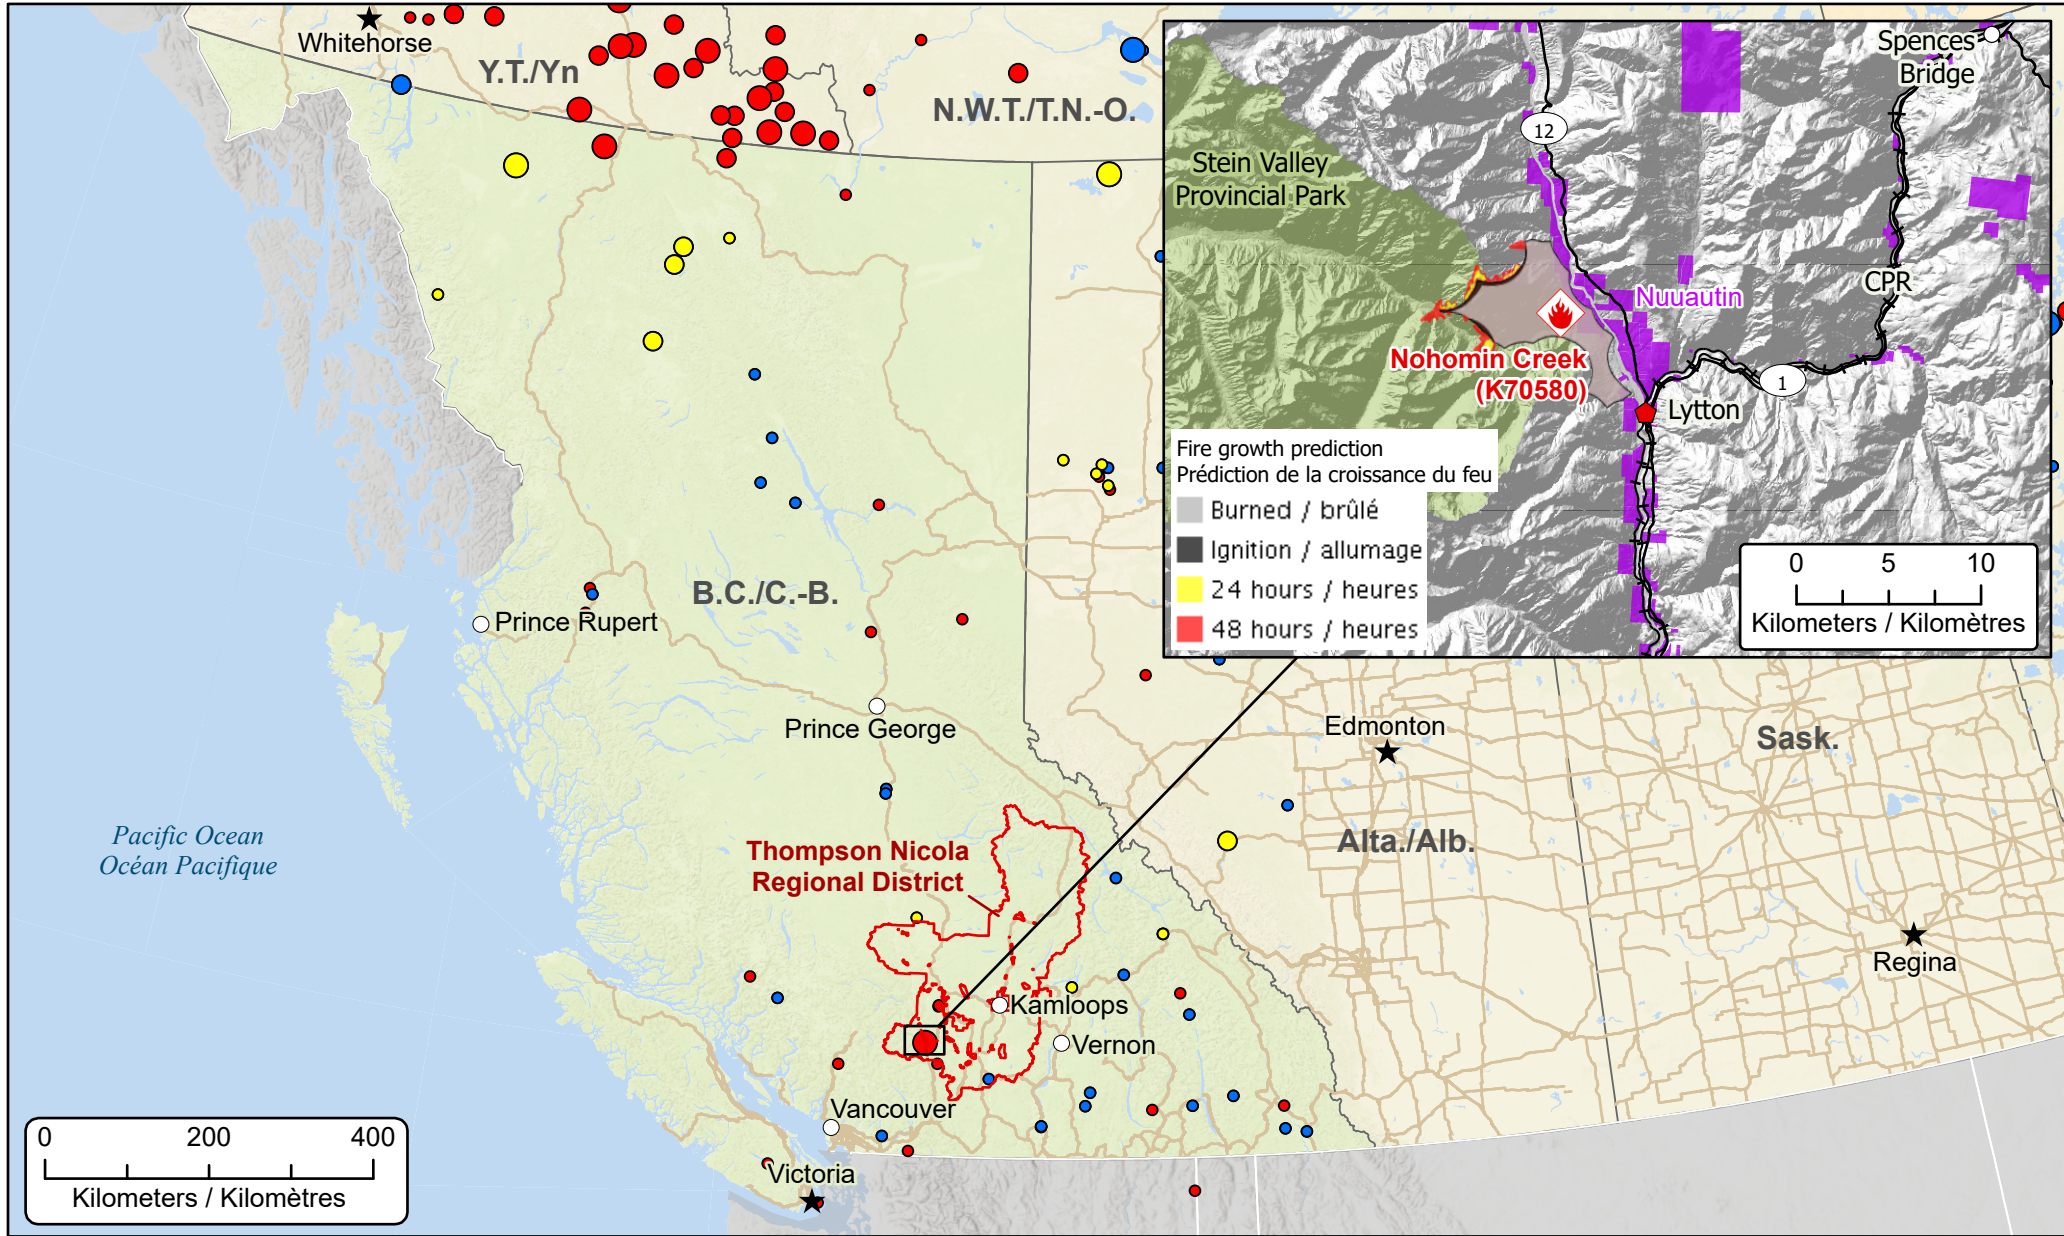

Wildfires of interest in British Columbia
Feux de forêt d'intérêt en Colombie-Britannique

- ★ Capital / Capitale
- Town / Ville
- ◆ Impacted Community / Ville affectée
- Highway / Autoroute
- Railway / Chemin de fer

- ◆ Wildfire of interest / Feu d'intérêt
- ⊕ Regional District Under State of Local Emergency / District régional sous état d'urgence locale
- ⬭ Fire Perimeter Estimate / Estimation du périmètre de l'incendie

- Out of Control / Hors contrôle**
- 1 - 100 Hectares
 - 100 - 999 Hectares
 - > 1000 Hectares

- Being Held / Contenu**
- 1 - 100 Hectares
 - 100 - 999 Hectares
 - > 1000 Hectares

- Under Control / Maîtrisé**
- 1 - 100 Hectares
 - 100 - 999 Hectares
 - > 1000 Hectares