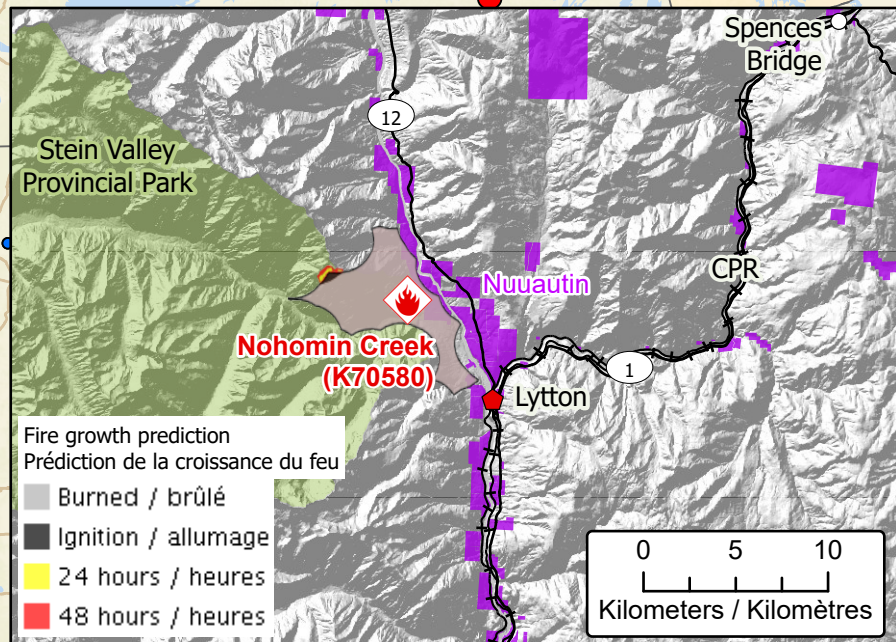

**Wildfires of interest in British Columbia
 Feux de forêt d'intérêt en Colombie-Britannique**

- ★ Capital / Capitale
- Town / Ville
- 🏠 Impacted Community / Ville affectée
- Highway / Autoroute
- Railway / Chemin de fer

- 🔥 Wildfire of interest / Feu d'intérêt
- 🗺️ Regional District Under State of Local Emergency / District régional sous état d'urgence locale
- 🔴 Fire Perimeter Estimate / Estimation du périmètre de l'incendie

- Out of Control / Hors contrôle**
- 1 - 100 Hectares
 - 100 - 999 Hectares
 - > 1000 Hectares

- Being Held / Contenu**
- 1 - 100 Hectares
 - 100 - 999 Hectares
 - > 1000 Hectares

- Under Control / Maîtrisé**
- 1 - 100 Hectares
 - 100 - 999 Hectares
 - > 1000 Hectares