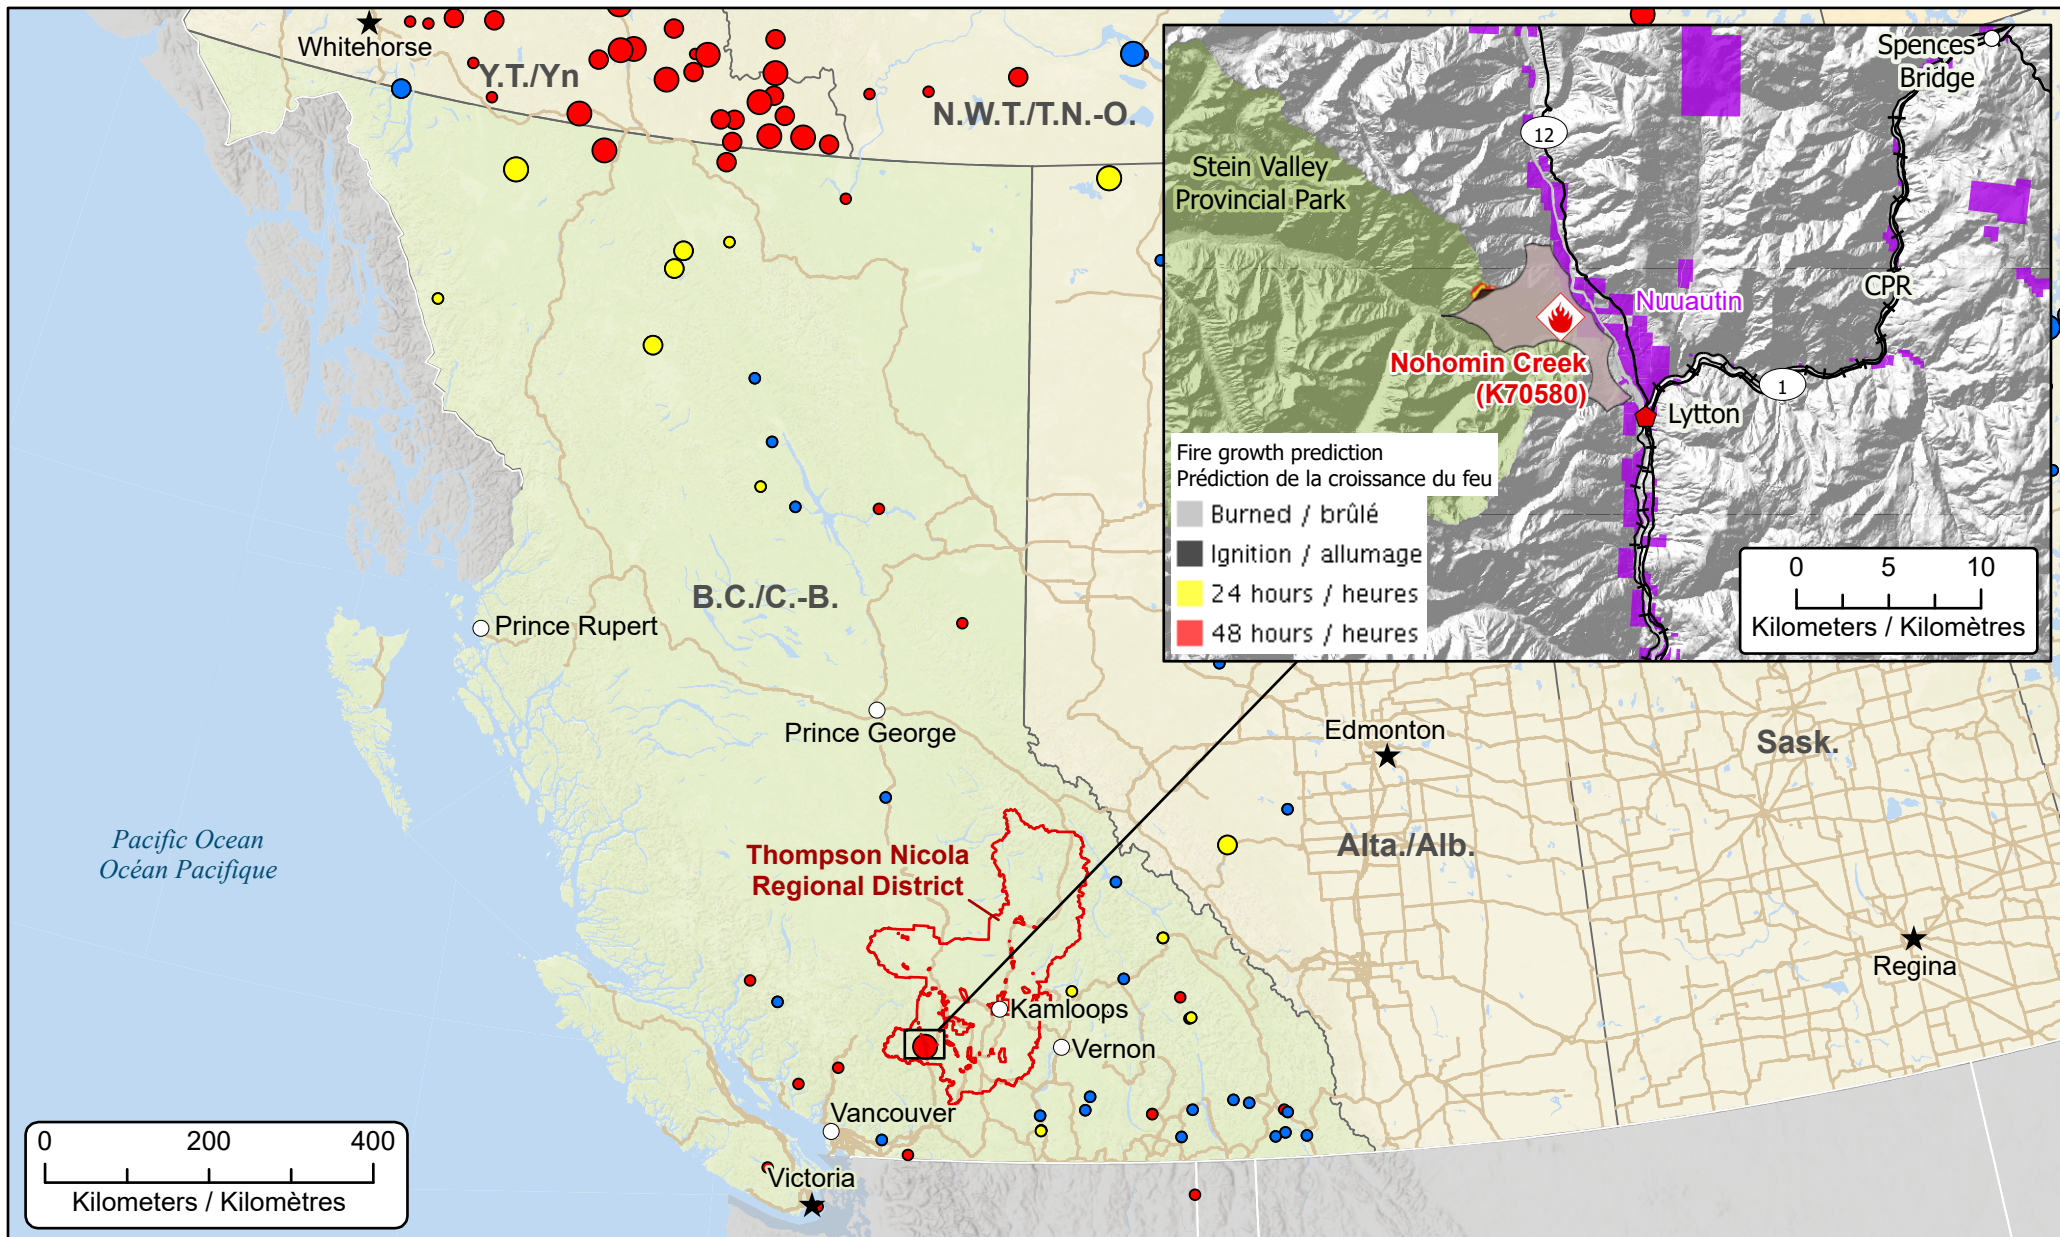

**Wildfires of interest in British Columbia
 Feux de forêt d'intérêt en Colombie-Britannique**

- ★ Capital / Capitale
- Town / Ville
- 🏠 Impacted Community / Ville affectée
- Highway / Autoroute
- Railway / Chemin de fer

- 🔥 Wildfire of interest / Feu d'intérêt
- 🗺️ Regional District Under State of Local Emergency / District régional sous état d'urgence locale
- 🔴 Fire Perimeter Estimate / Estimation du périmètre de l'incendie

- Out of Control / Hors contrôle**
- 1 - 100 Hectares
 - 100 - 999 Hectares
 - > 1000 Hectares

- Being Held / Contenu**
- 1 - 100 Hectares
 - 100 - 999 Hectares
 - > 1000 Hectares

- Under Control / Maîtrisé**
- 1 - 100 Hectares
 - 100 - 999 Hectares
 - > 1000 Hectares