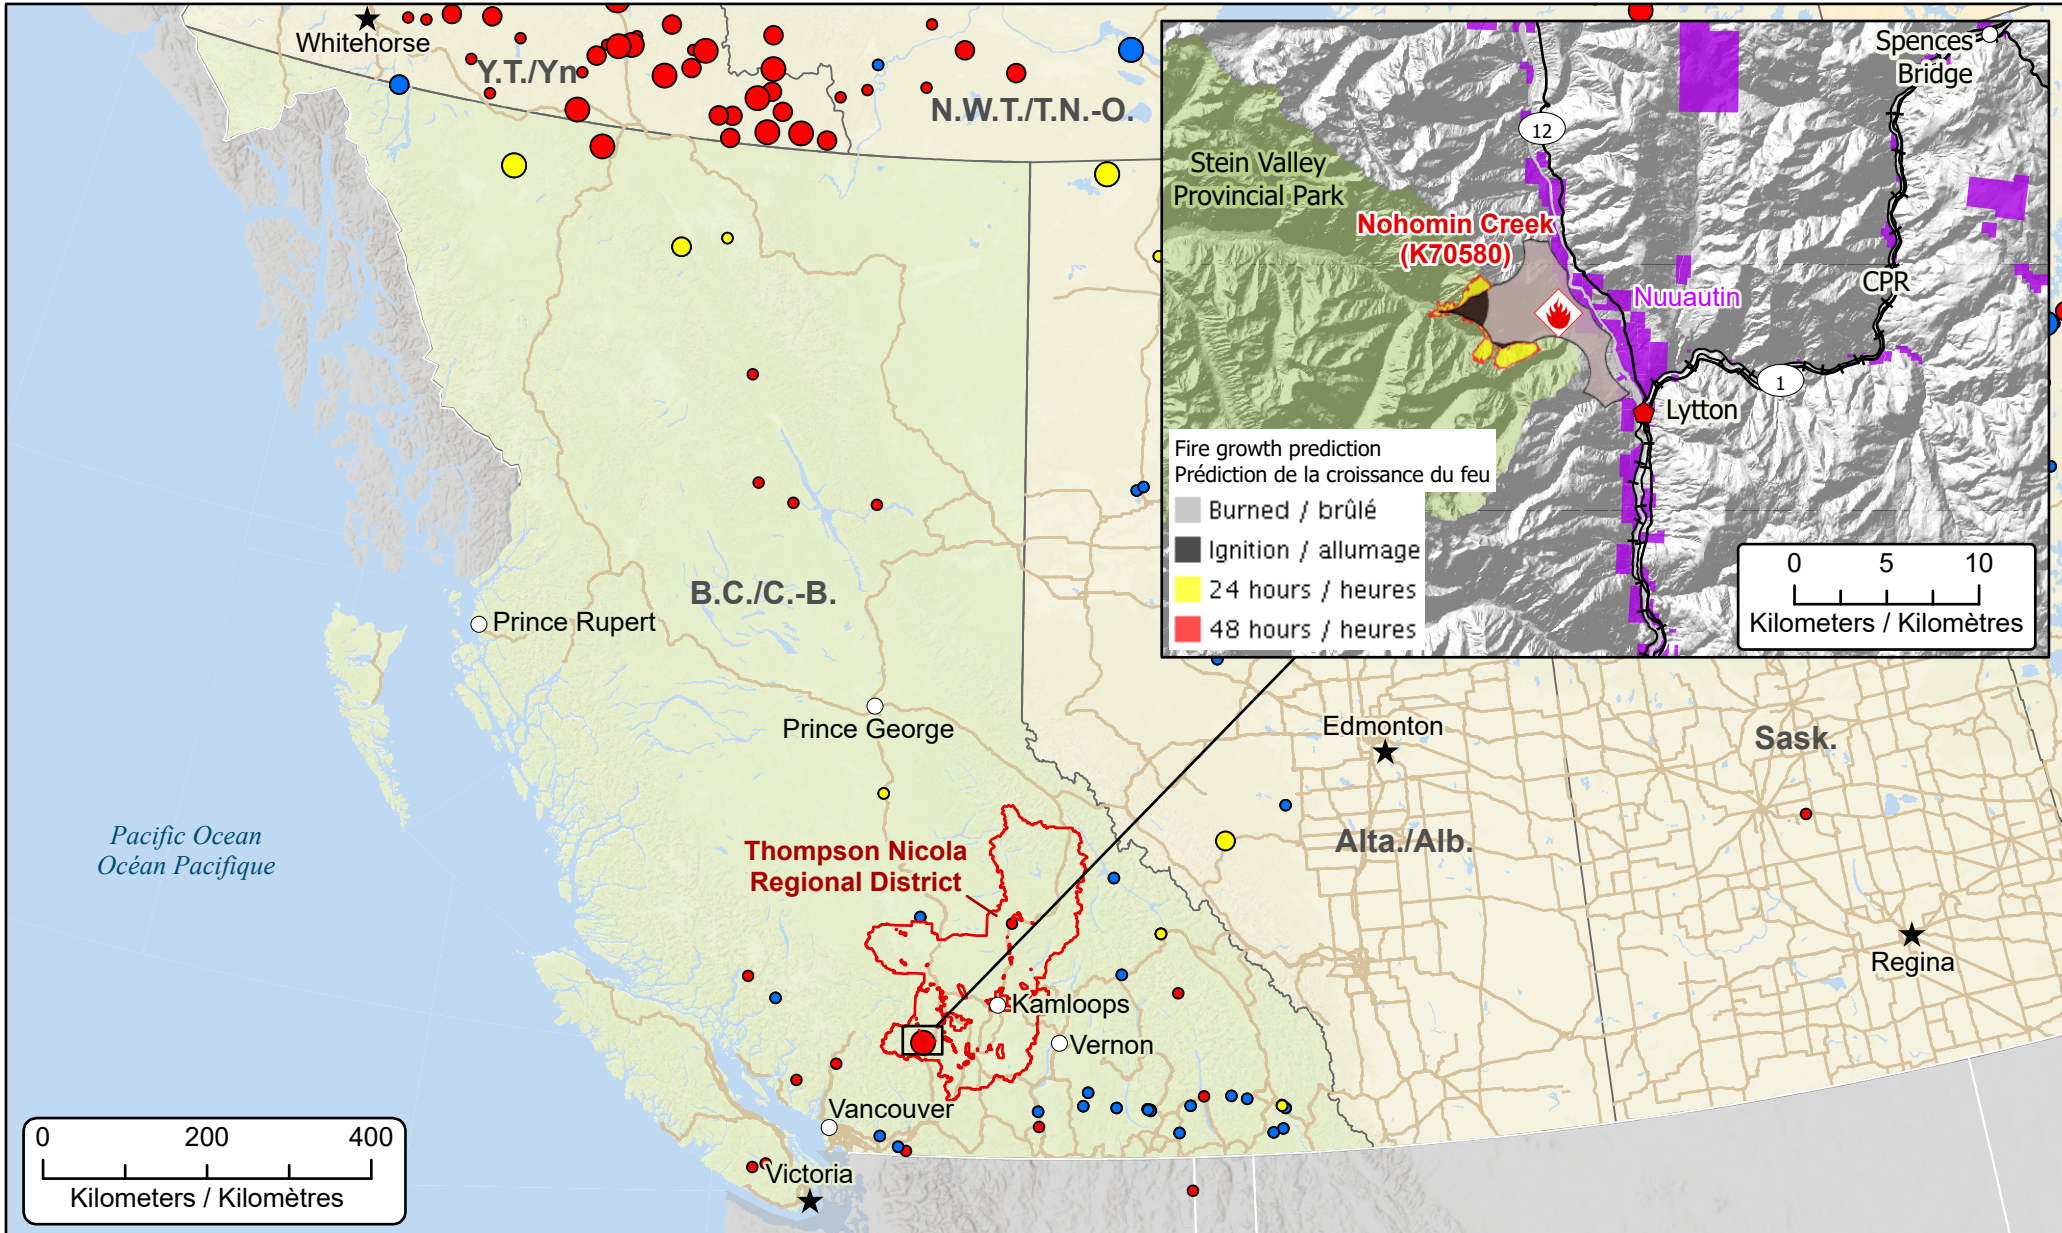

**Wildfires of interest in British Columbia
 Feux de forêt d'intérêt en Colombie-Britannique**

- ★ Capital / Capitale
- Town / Ville
- ◆ Impacted Community / Ville affectée
- Highway / Autoroute
- Railway / Chemin de fer

- ◆ Wildfire of interest / Feu d'intérêt
- Regional District Under State of Local Emergency / District régional sous état d'urgence locale
- Fire Perimeter Estimate / Estimation du périmètre de l'incendie

- Out of Control / Hors contrôle**
- 1 - 100 Hectares
 - 100 - 999 Hectares
 - > 1000 Hectares

- Being Held / Contenu**
- 1 - 100 Hectares
 - 100 - 999 Hectares
 - > 1000 Hectares

- Under Control / Maîtrisé**
- 1 - 100 Hectares
 - 100 - 999 Hectares
 - > 1000 Hectares