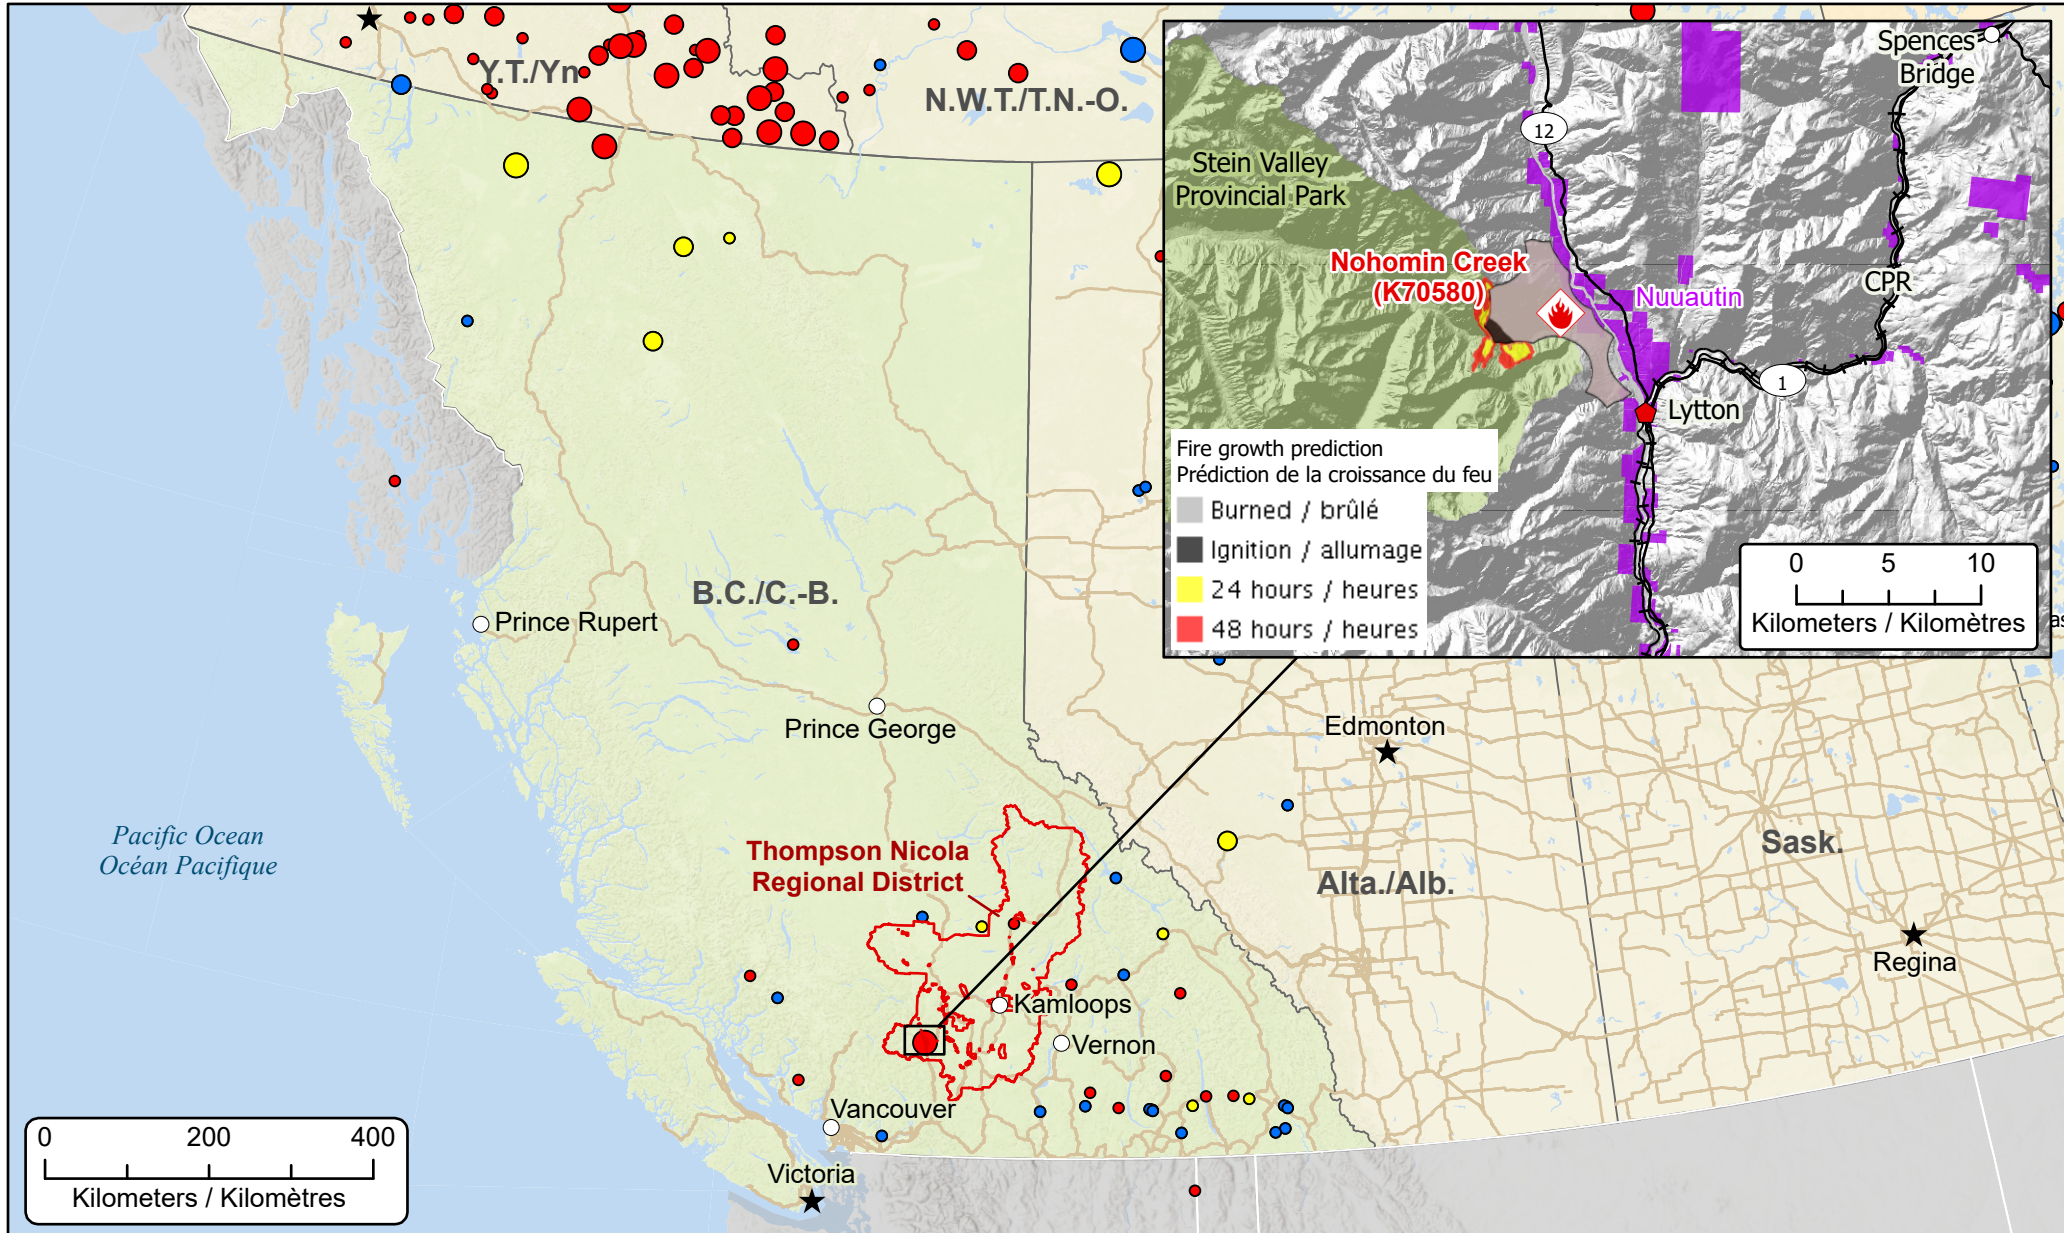

Wildfires of interest in British Columbia
Feux de forêt d'intérêt en Colombie-Britannique

★ Capital / Capitale	○ Town / Ville	🔥 Wildfire of interest / Feu d'intérêt	📦 Regional District Under State of Local Emergency / District régional sous état d'urgence locale	📄 Fire Perimeter Estimate / Estimation du périmètre de l'incendie	Out of Control Hors contrôle	● 1 - 100 Hectares	● 100 - 999 Hectares	● > 1000 Hectares	Being Held Contenu	● 1 - 100 Hectares	● 100 - 999 Hectares	● > 1000 Hectares	Under Control Maîtrisé	● 1 - 100 Hectares	● 100 - 999 Hectares	● > 1000 Hectares
— Highway / Autoroute	— Railway / Chemin de fer															