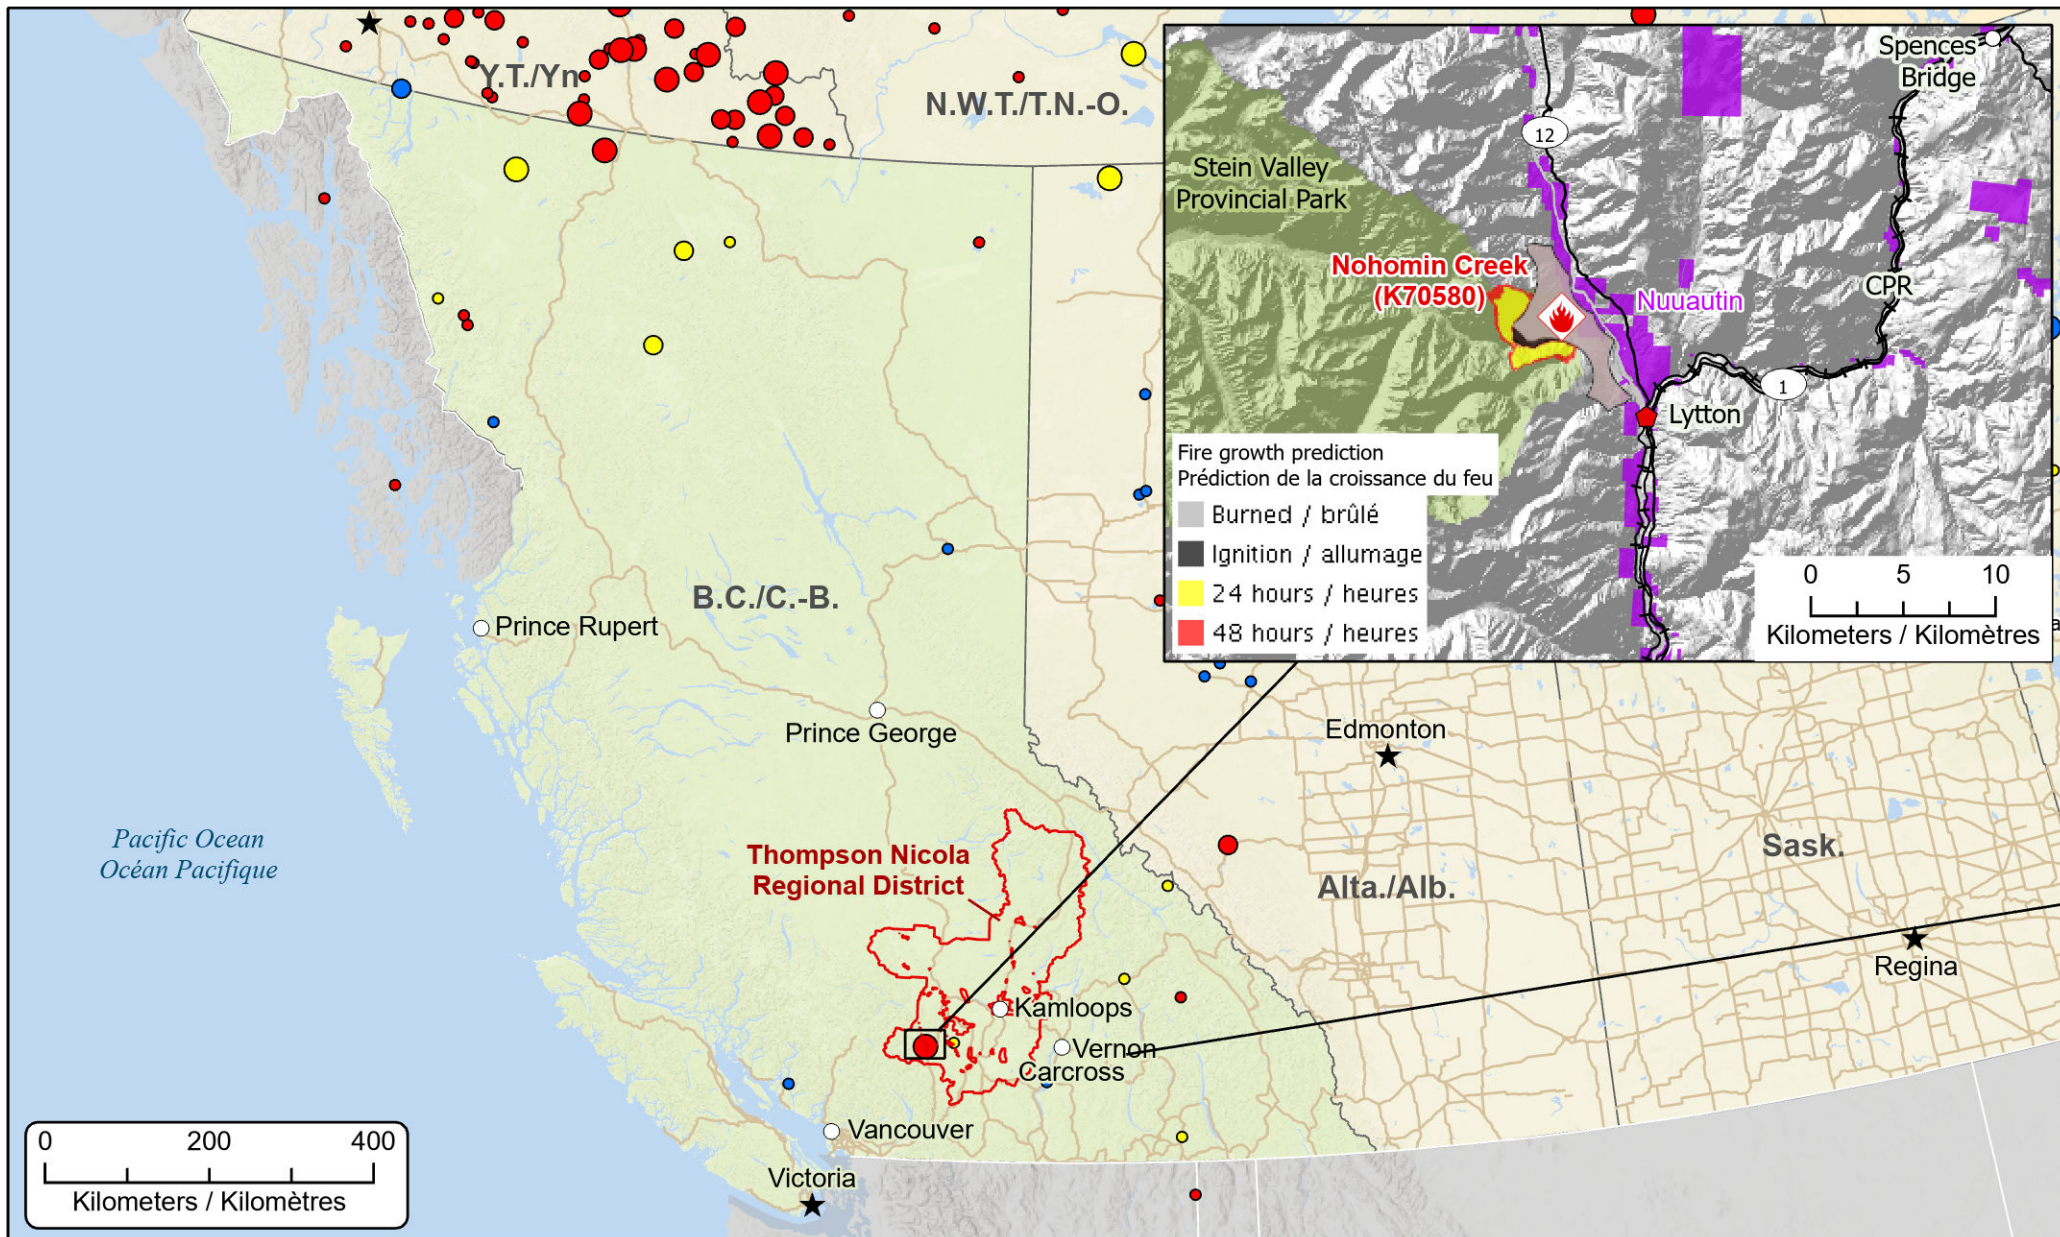

**Wildfires of interest in British Columbia
 Feux de forêt d'intérêt en Colombie-Britannique**

- ★ Capital / Capitale
- Town / Ville
- 🏠 Impacted Community / Ville affectée
- Highway / Autoroute
- Railway / Chemin de fer

- 🔥 Wildfire of interest / Feu d'intérêt
- 📐 Regional District Under State of Local Emergency / District régional sous état d'urgence locale
- 📏 Fire Perimeter Estimate / Estimation du périmètre de l'incendie

- Out of Control
Hors contrôle**
- 1 - 100 Hectares
 - 100 - 999 Hectares
 - > 1000 Hectares

- Being Held
Contenu**
- 1 - 100 Hectares
 - 100 - 999 Hectares
 - > 1000 Hectares

- Under Control
Maîtrisé**
- 1 - 100 Hectares
 - 100 - 999 Hectares
 - > 1000 Hectares