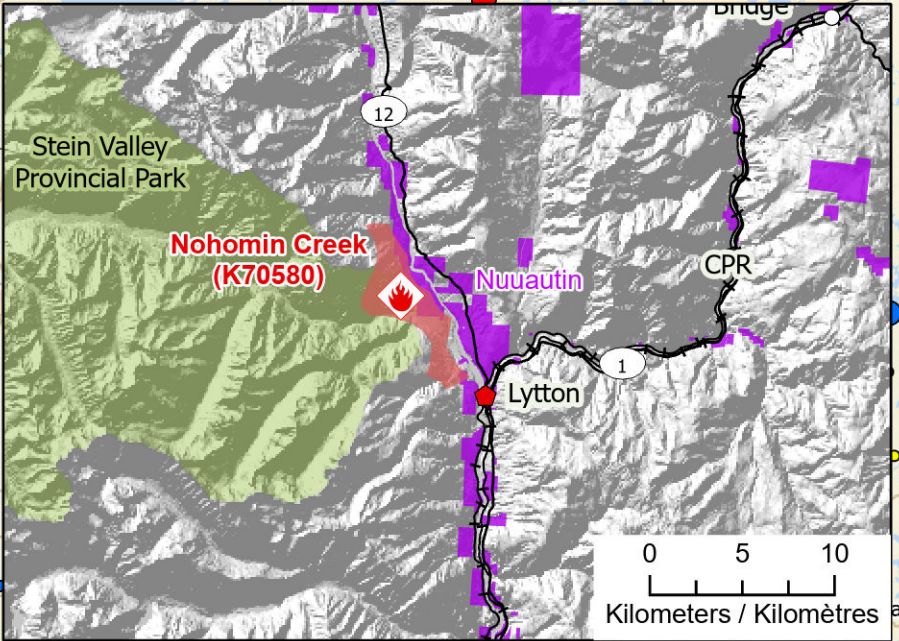

**Wildfires of interest in British Columbia  
 Feux de forêt d'intérêt en Colombie-Britannique**

- ★ Capital / Capitale
- Town / Ville
- 🏠 Impacted Community / Ville affectée
- Highway / Autoroute
- Railway / Chemin de fer

- 🔥 Wildfire of interest / Feu d'intérêt
- 📐 Regional District Under State of Local Emergency / District régional sous état d'urgence locale
- 👤 Fire Perimeter Estimate / Estimation du périmètre de l'incendie

- Out of Control  
Hors contrôle**
- 1 - 100 Hectares
  - 100 - 999 Hectares
  - > 1000 Hectares

- Being Held  
Contenu**
- 1 - 100 Hectares
  - 100 - 999 Hectares
  - > 1000 Hectares

- Under Control  
Maîtrisé**
- 1 - 100 Hectares
  - 100 - 999 Hectares
  - > 1000 Hectares