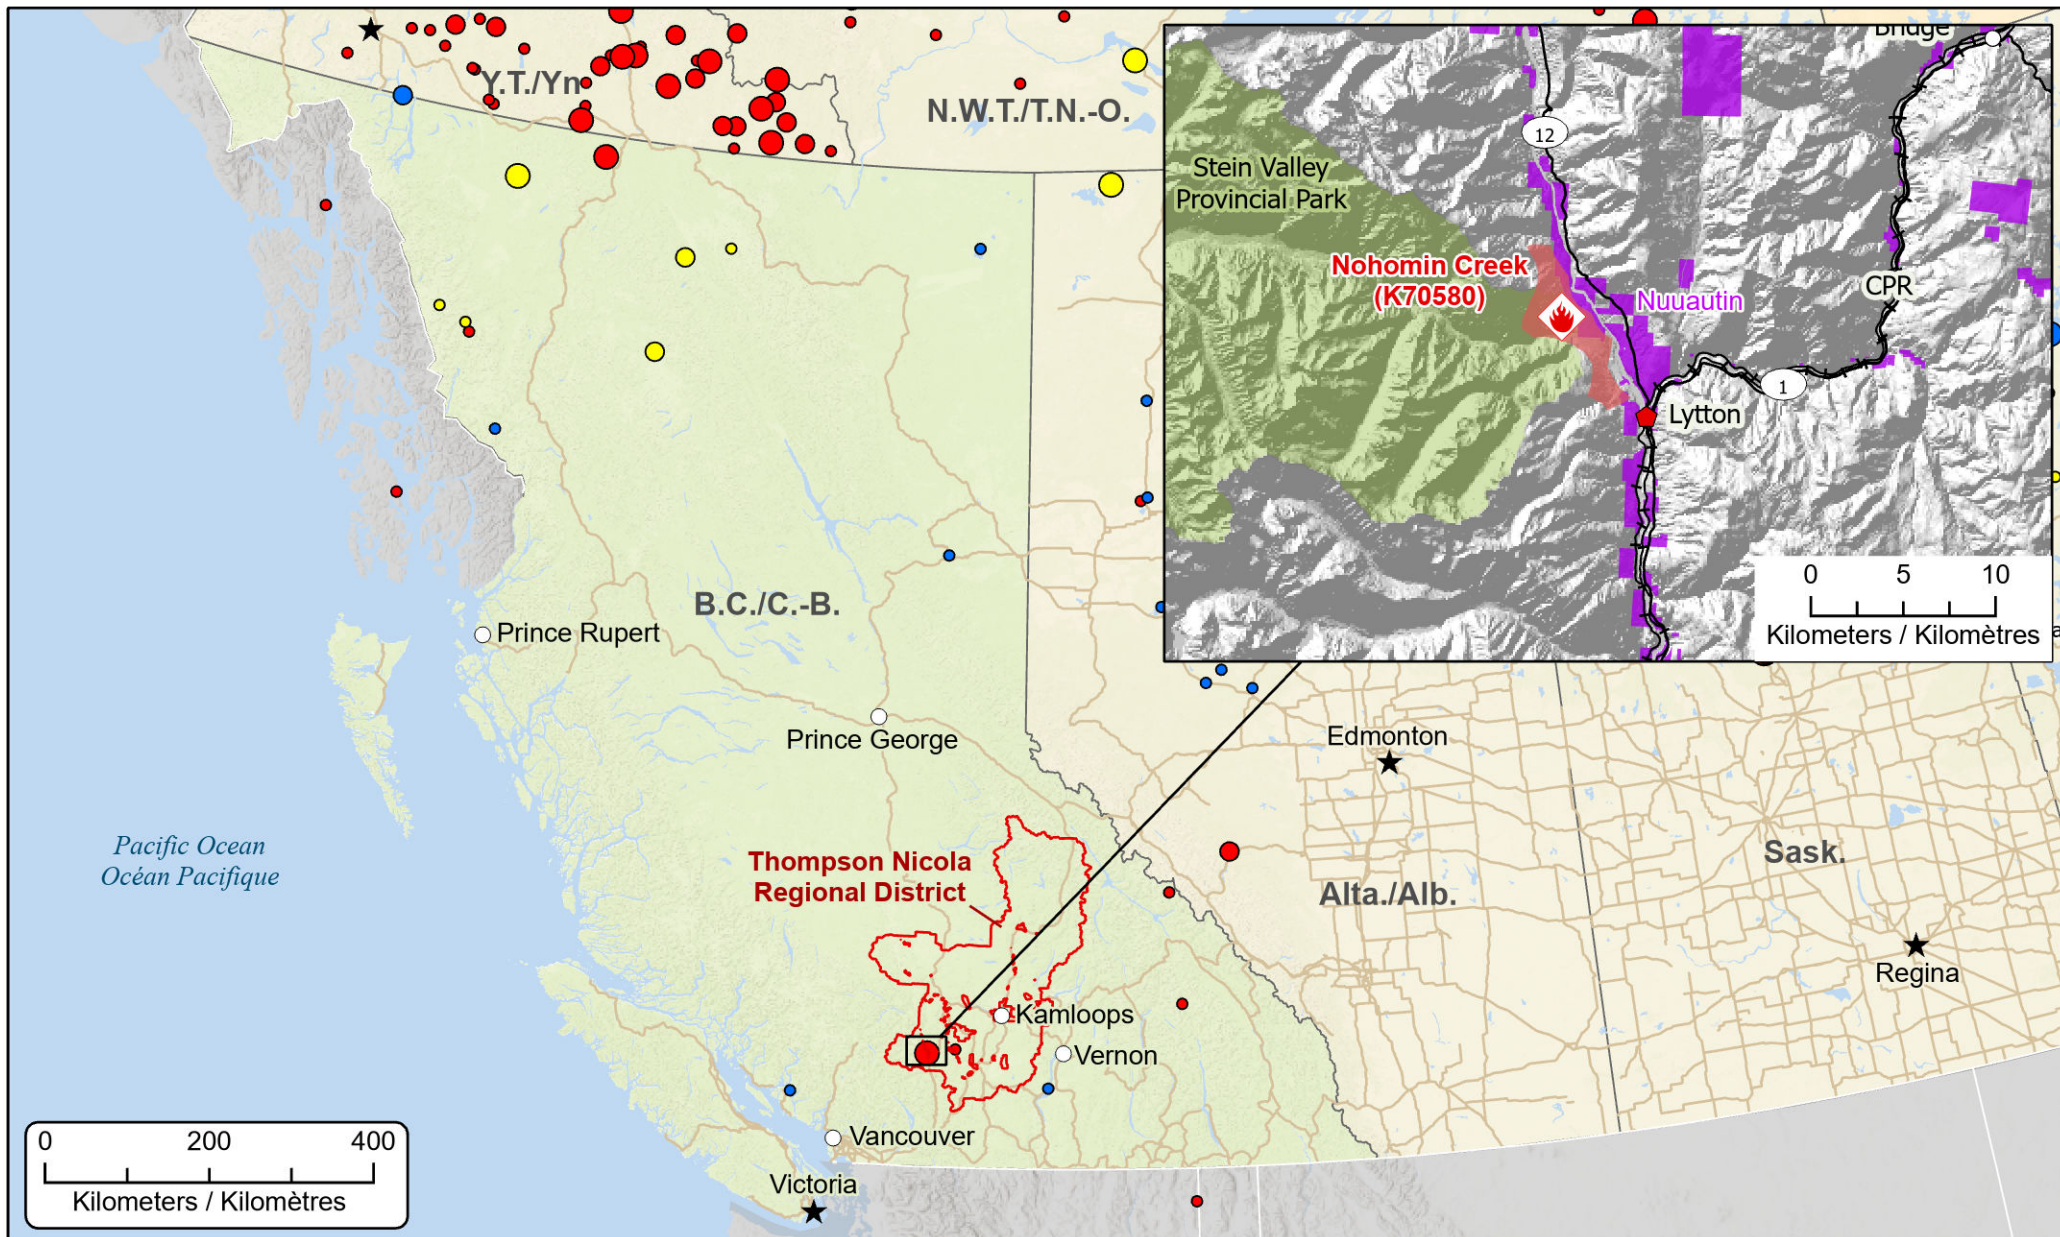

**Wildfires of interest in British Columbia  
 Feux de forêt d'intérêt en Colombie-Britannique**

- ★ Capital / Capitale
- Town / Ville
- 🏠 Impacted Community / Ville affectée
- Highway / Autoroute
- Railway / Chemin de fer

- 🔥 Wildfire of interest / Feu d'intérêt
- 📐 Regional District Under State of Local Emergency / District régional sous état d'urgence locale
- 👤 Fire Perimeter Estimate / Estimation du périmètre de l'incendie

- Out of Control  
Hors contrôle**
- 1 - 100 Hectares
  - 100 - 999 Hectares
  - > 1000 Hectares

- Being Held  
Contenu**
- 1 - 100 Hectares
  - 100 - 999 Hectares
  - > 1000 Hectares

- Under Control  
Maîtrisé**
- 1 - 100 Hectares
  - 100 - 999 Hectares
  - > 1000 Hectares