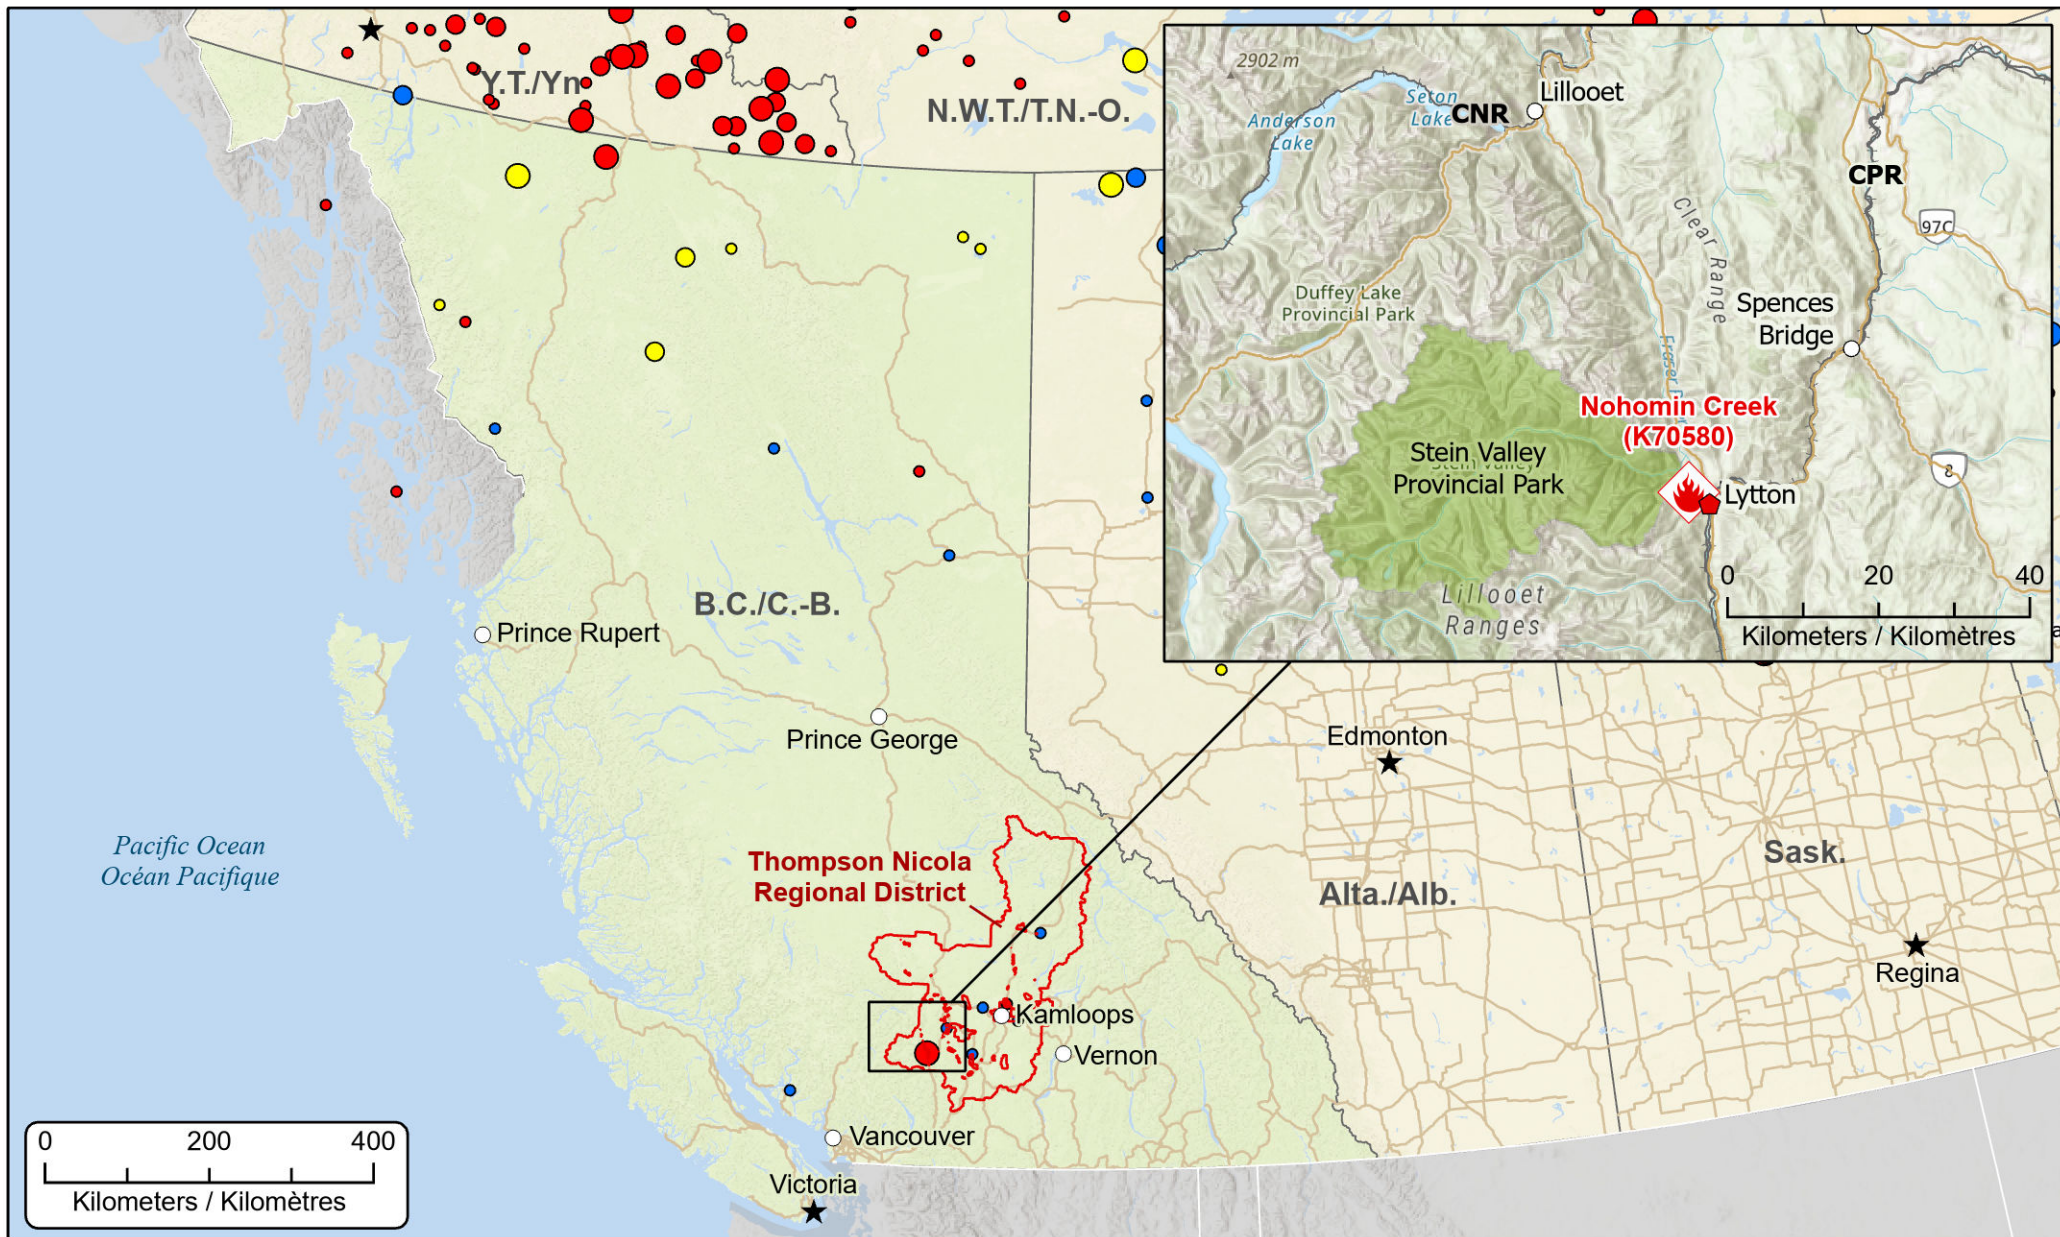

**Wildfires of interest in British Columbia
 Feux de forêt d'intérêt en Colombie-Britannique**

★ Capital / Capitale	Wildfire of interest / Feu d'intérêt	Out of Control Hors contrôle	Being Held Contenu	Under Control Maîtrisé
○ Town / Ville	Regional District Under State of Local Emergency District régional sous état d'urgence locale	● 1 - 100 Hectares	● 1 - 100 Hectares	● 1 - 100 Hectares
Impacted Community / Ville affectée		● 100 - 999 Hectares	● 100 - 999 Hectares	● 100 - 999 Hectares
Highway / Autoroute		● > 1000 Hectares	● > 1000 Hectares	● > 1000 Hectares
Railway / Chemin de fer				