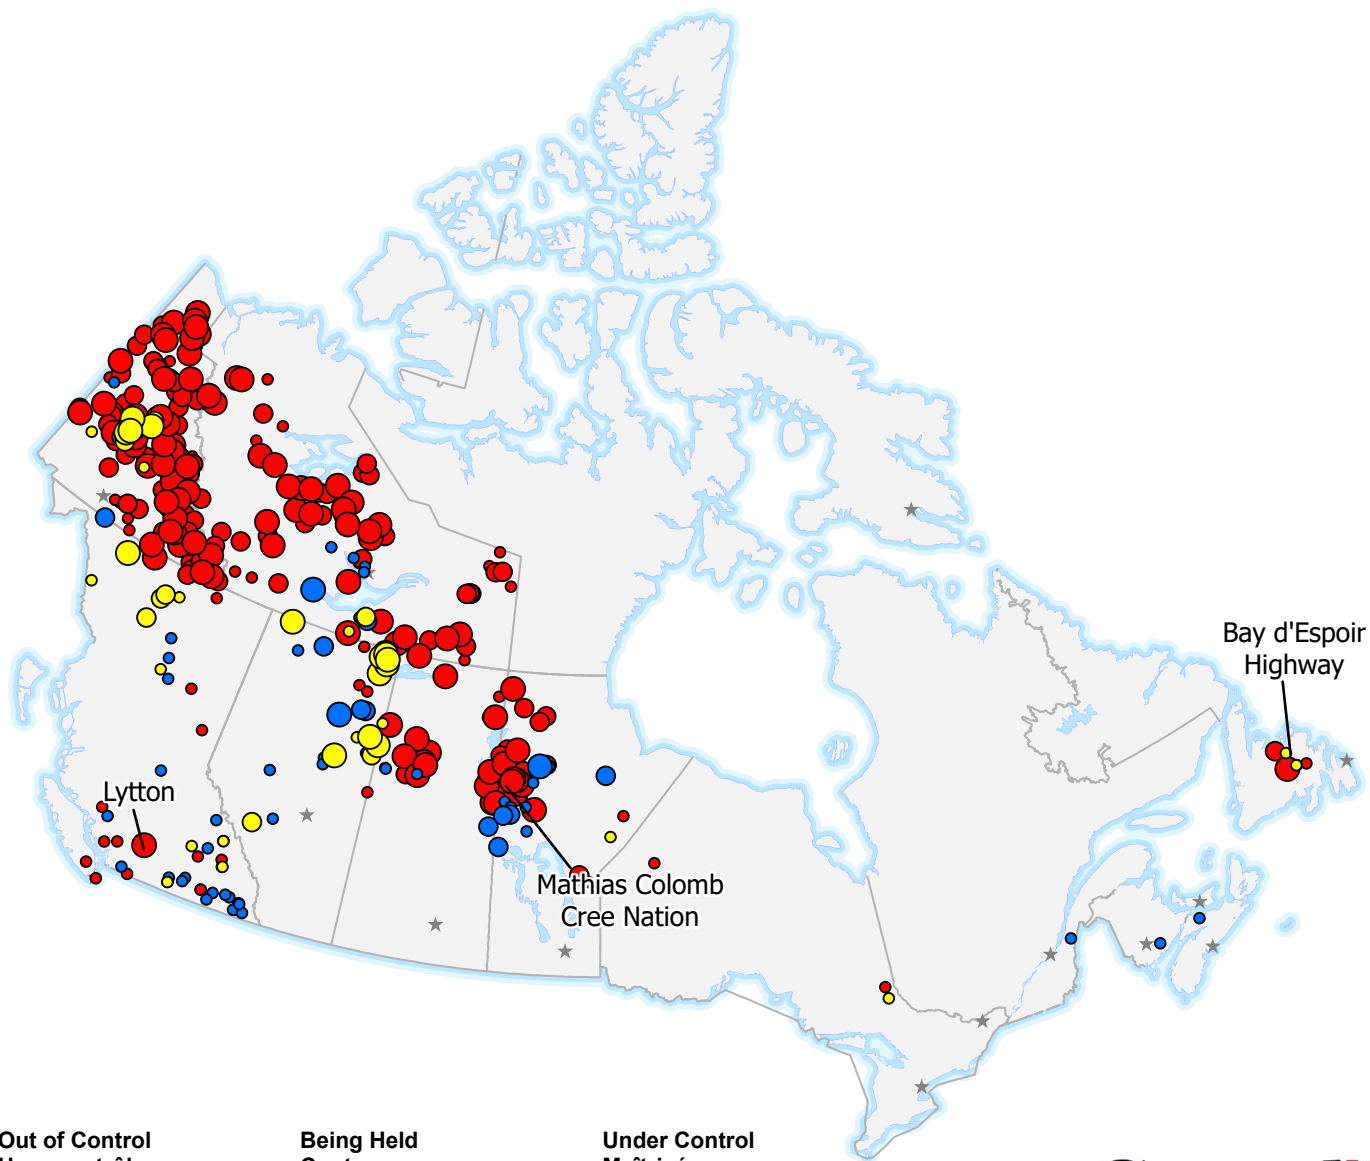

ACTIVE FIRES / FEUX ACTIFS

Current as of / Mise à jour
 28 July / juillet 2022
 08:00 EDT/HAE

Out of Control
 Hors contrôle

- 1 - 100 Hectares
- 100 - 999 Hectares
- > 1000 Hectares

Being Held
 Contenu

- 1 - 100 Hectares
- 100 - 999 Hectares
- > 1000 Hectares

Under Control
 Maîtrisé

- 1 - 100 Hectares
- 100 - 999 Hectares
- > 1000 Hectares

Canada

Map data sources:
 Sources des données:
 DMTI Spatial, GOC-COG,
 CWFIS, CIFFC