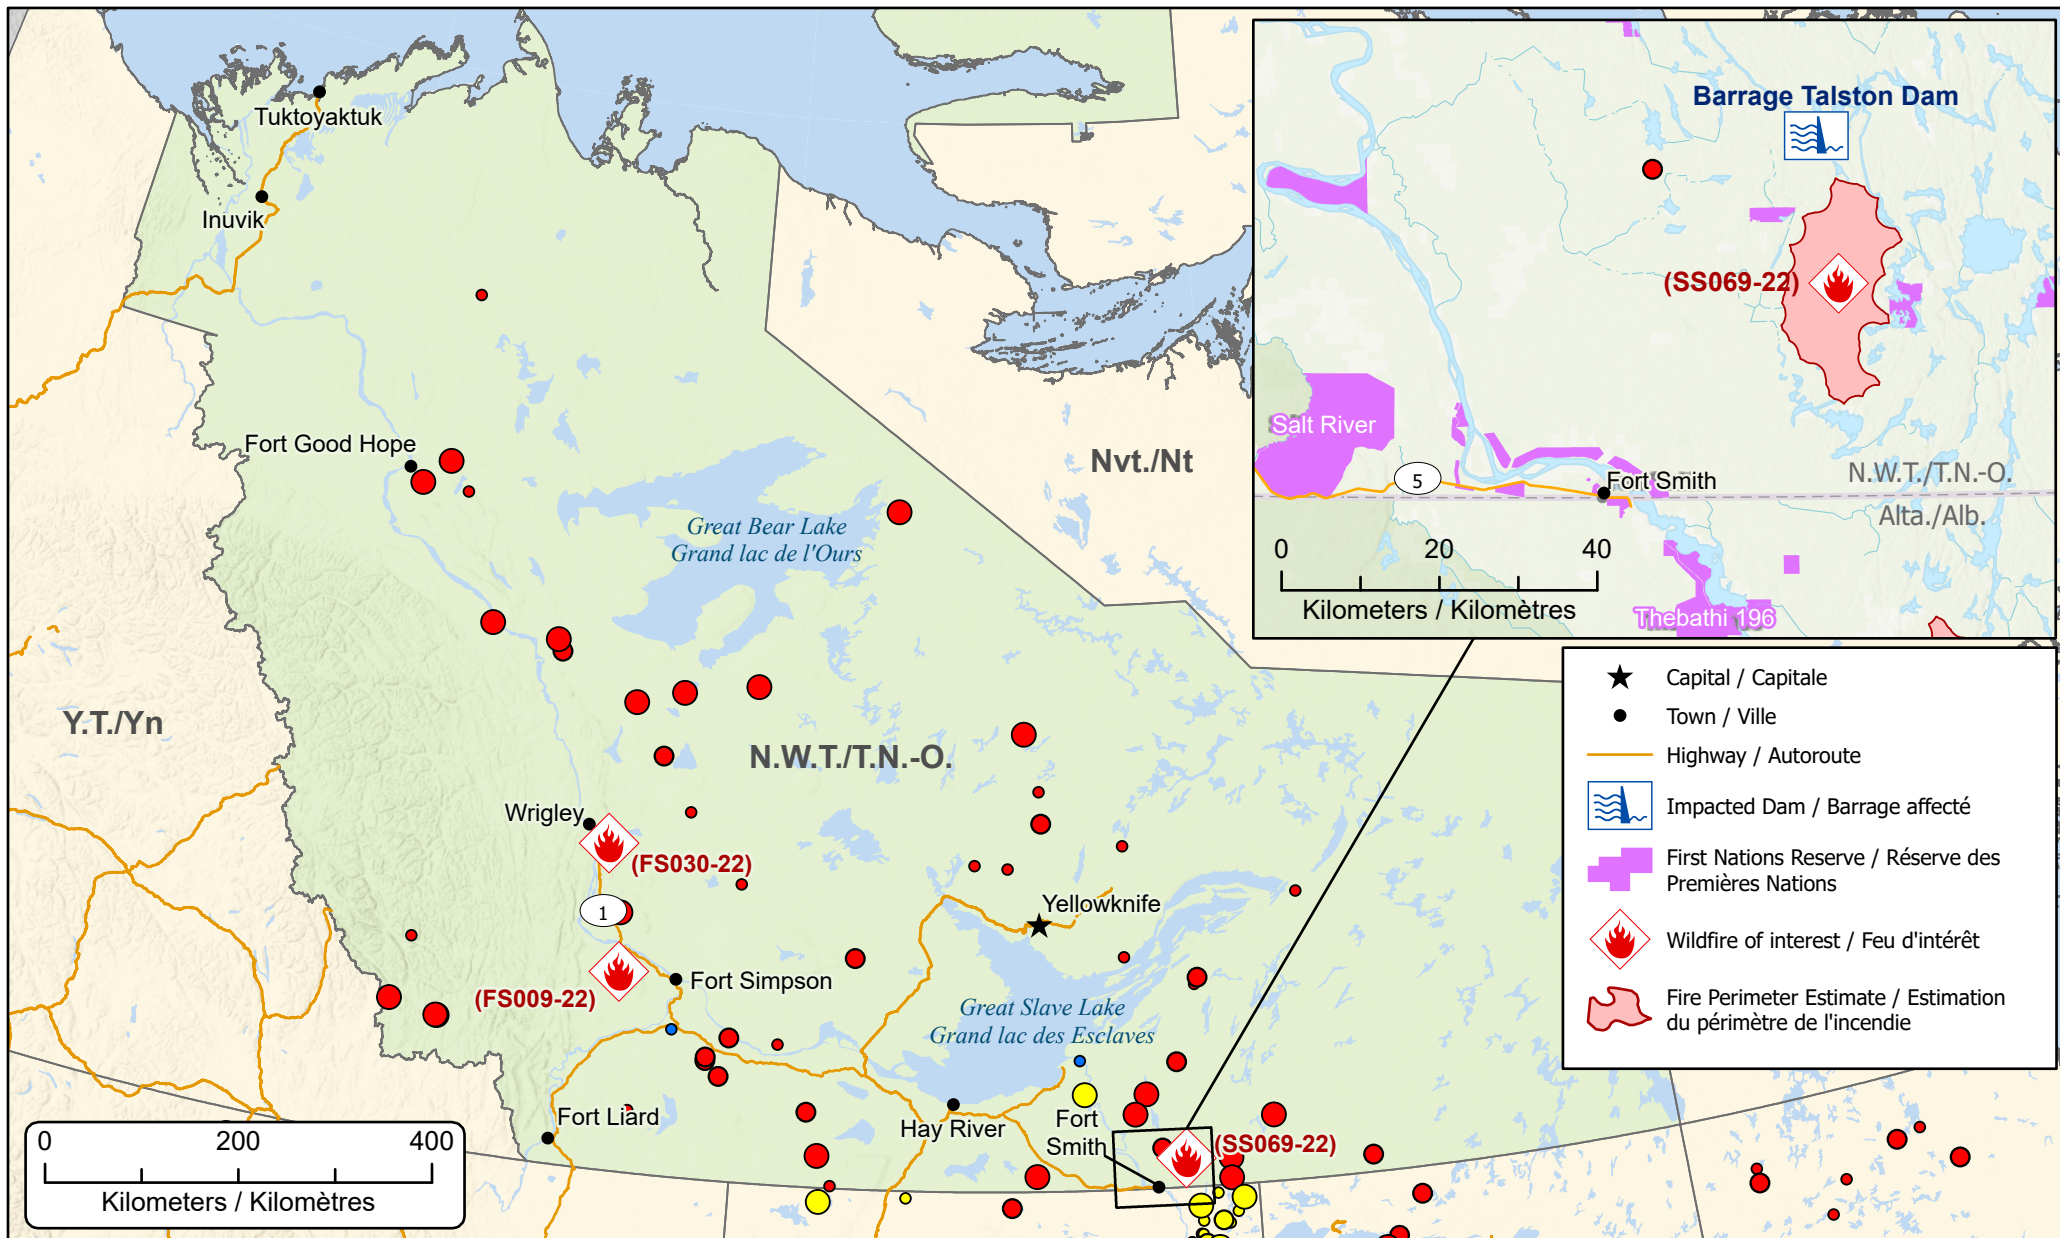

**Wildfires of interest in Northwest Territories
 Feux de forêt d'intérêt dans les Territoires du Nord-Ouest**

Out of Control Hors contrôle	Being Held Contenu	Under Control Maîtrisé
● 1 - 100 Hectares	● 1 - 100 Hectares	● 1 - 100 Hectares
● 100 - 999 Hectares	● 100 - 999 Hectares	● 100 - 999 Hectares
● > 1000 Hectares	● > 1000 Hectares	● > 1000 Hectares

- ★ Capital / Capitale
- Town / Ville
- Highway / Autoroute
- ⋈ Impacted Dam / Barrage affecté
- + First Nations Reserve / Réserve des Premières Nations
- 🔥 Wildfire of interest / Feu d'intérêt
- 🔥 Fire Perimeter Estimate / Estimation du périmètre de l'incendie