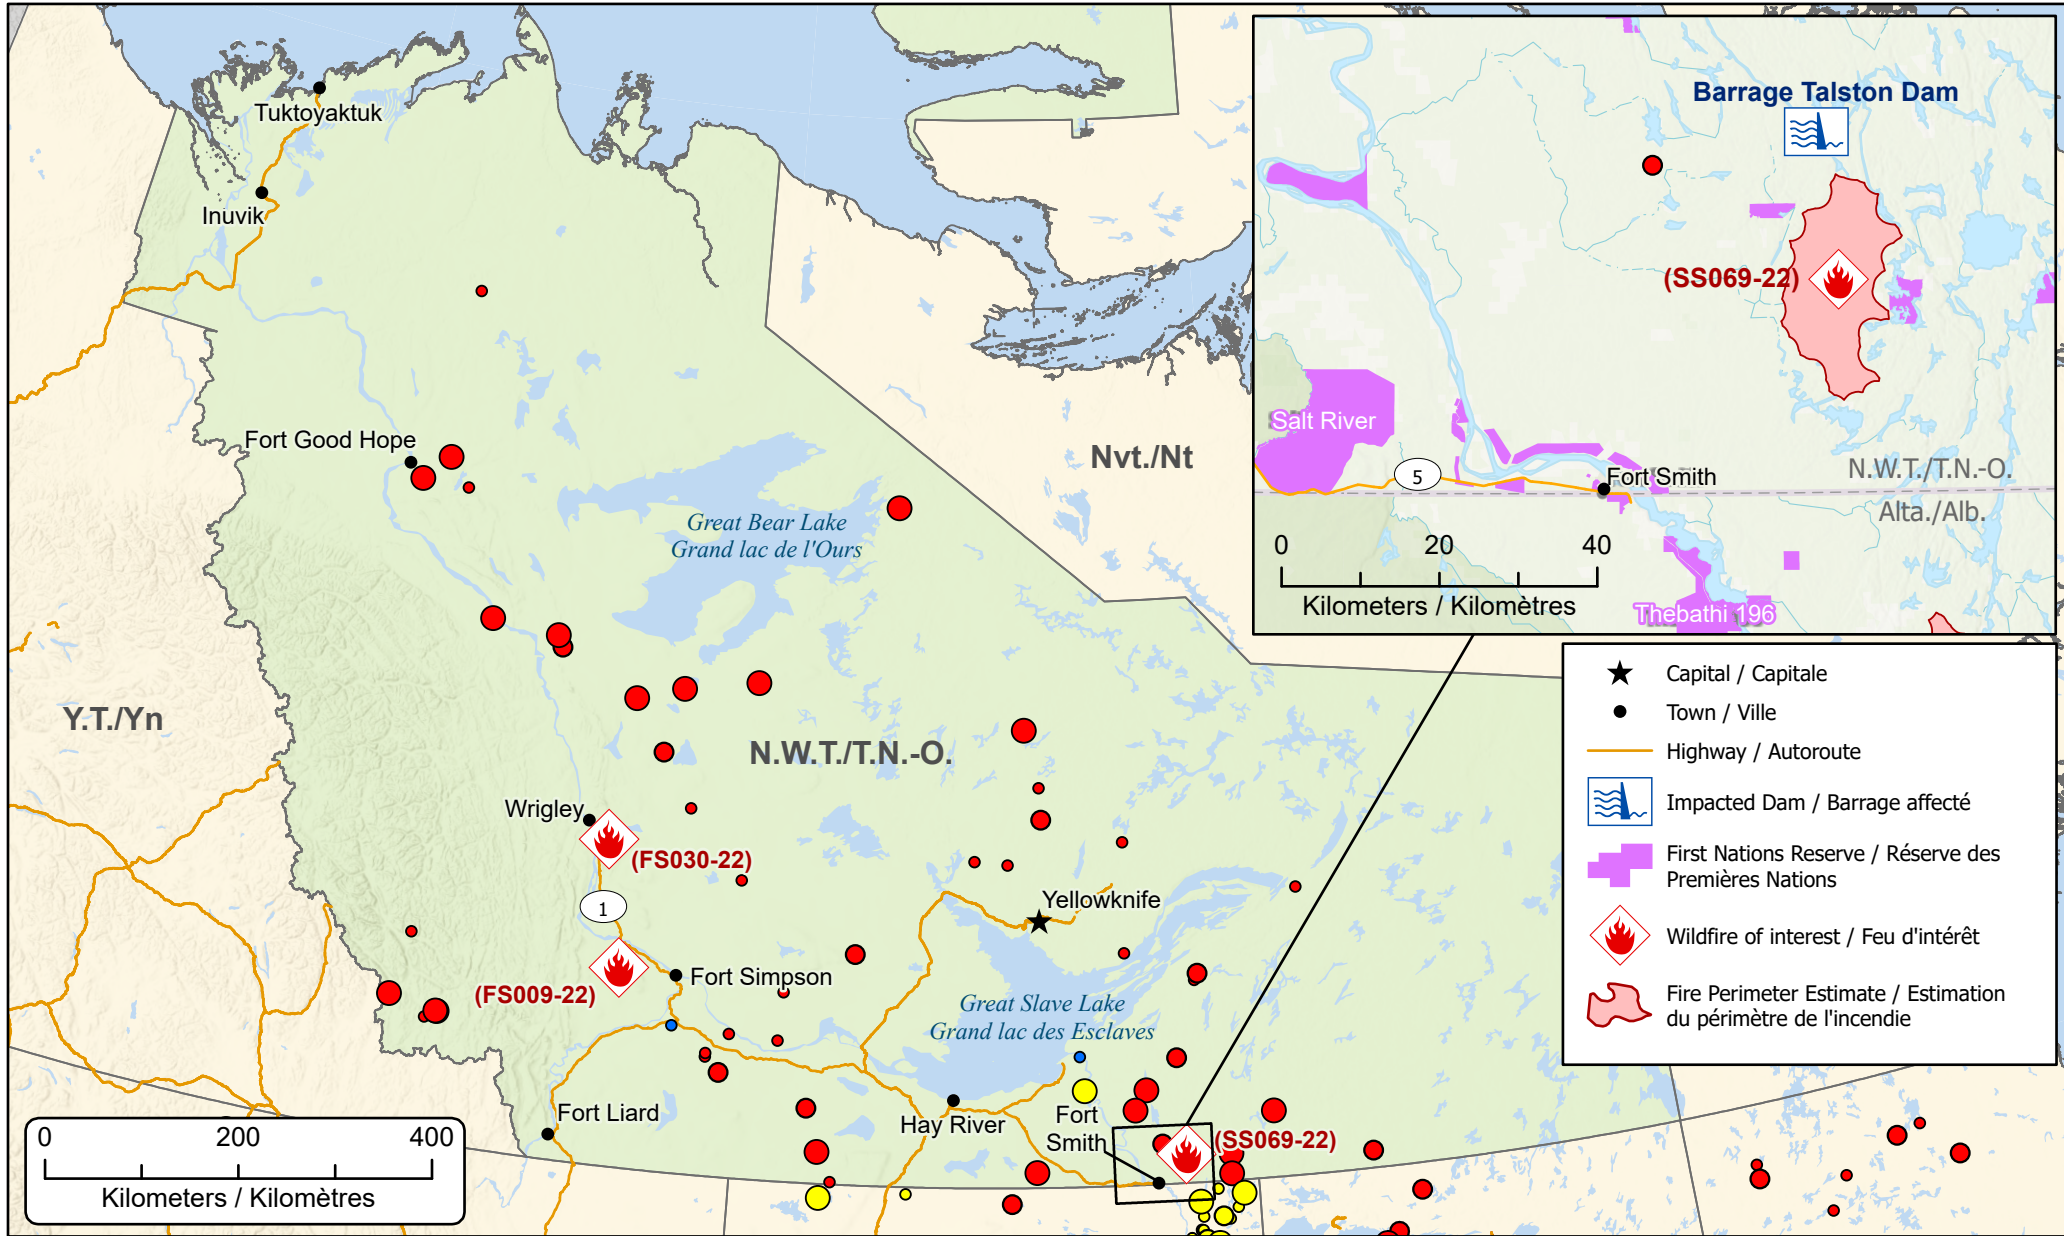

Wildfires of interest in Northwest Territories
Feux de forêt d'intérêt dans les Territoires du Nord-Ouest

Out of Control Hors contrôle	Being Held Contenu	Under Control Maîtrisé
● 1 - 100 Hectares	● 1 - 100 Hectares	● 1 - 100 Hectares
● 100 - 999 Hectares	● 100 - 999 Hectares	● 100 - 999 Hectares
● > 1000 Hectares	● > 1000 Hectares	● > 1000 Hectares

- ★ Capital / Capitale
- Town / Ville
- Highway / Autoroute
- Impacted Dam / Barrage affecté
- First Nations Reserve / Réserve des Premières Nations
- Wildfire of interest / Feu d'intérêt
- Fire Perimeter Estimate / Estimation du périmètre de l'incendie