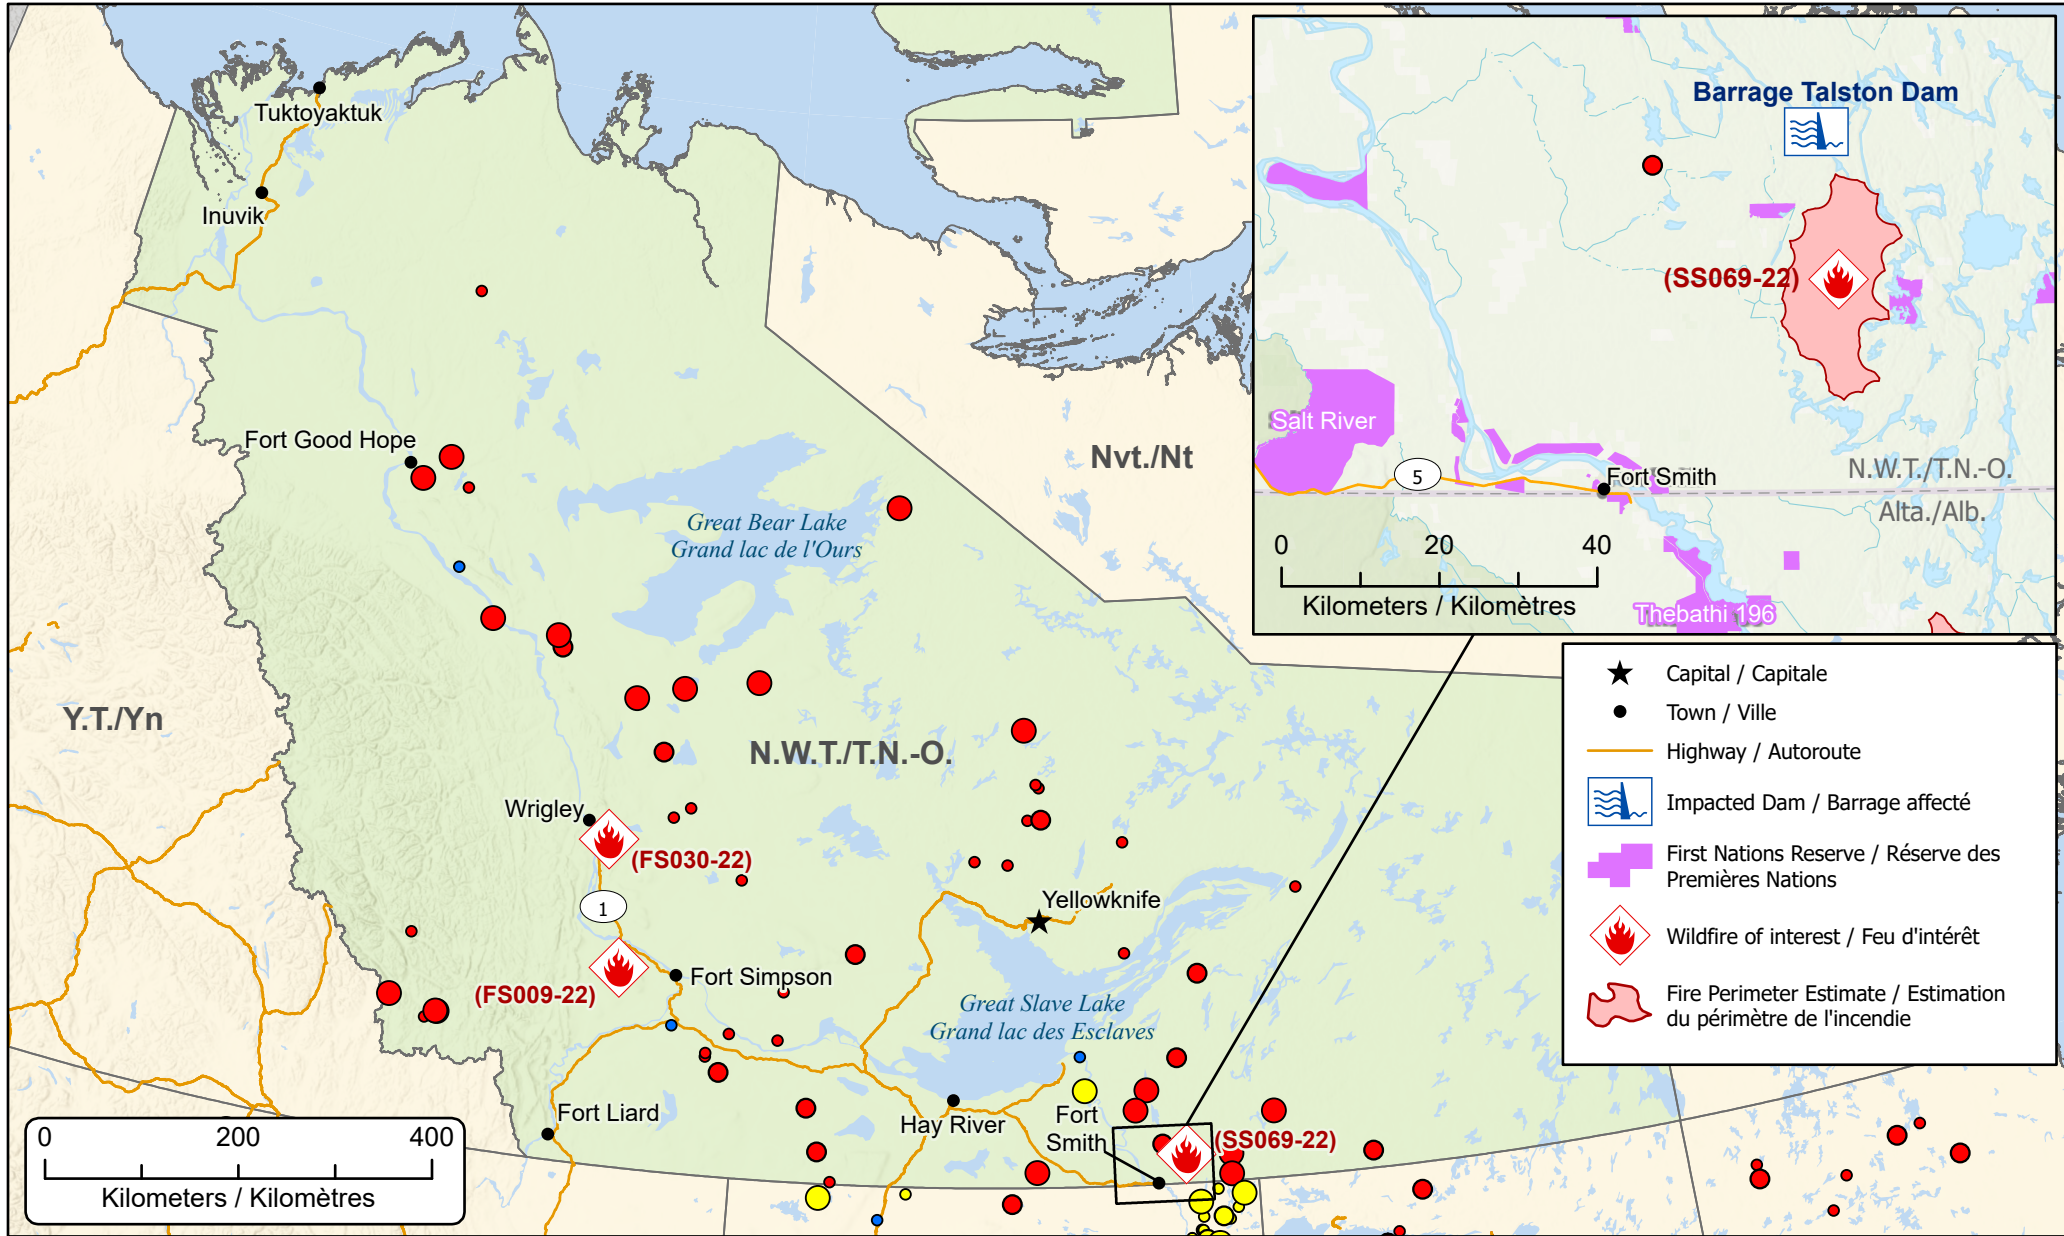

Wildfires of interest in Northwest Territories
Feux de forêt d'intérêt dans les Territoires du Nord-Ouest

Out of Control Hors contrôle	Being Held Contenu	Under Control Maîtrisé
● 1 - 100 Hectares	● 1 - 100 Hectares	● 1 - 100 Hectares
● 100 - 999 Hectares	● 100 - 999 Hectares	● 100 - 999 Hectares
● > 1000 Hectares	● > 1000 Hectares	● > 1000 Hectares

- ★ Capital / Capitale
- Town / Ville
- Highway / Autoroute
- Impacted Dam / Barrage affecté
- First Nations Reserve / Réserve des Premières Nations
- Wildfire of interest / Feu d'intérêt
- Fire Perimeter Estimate / Estimation du périmètre de l'incendie