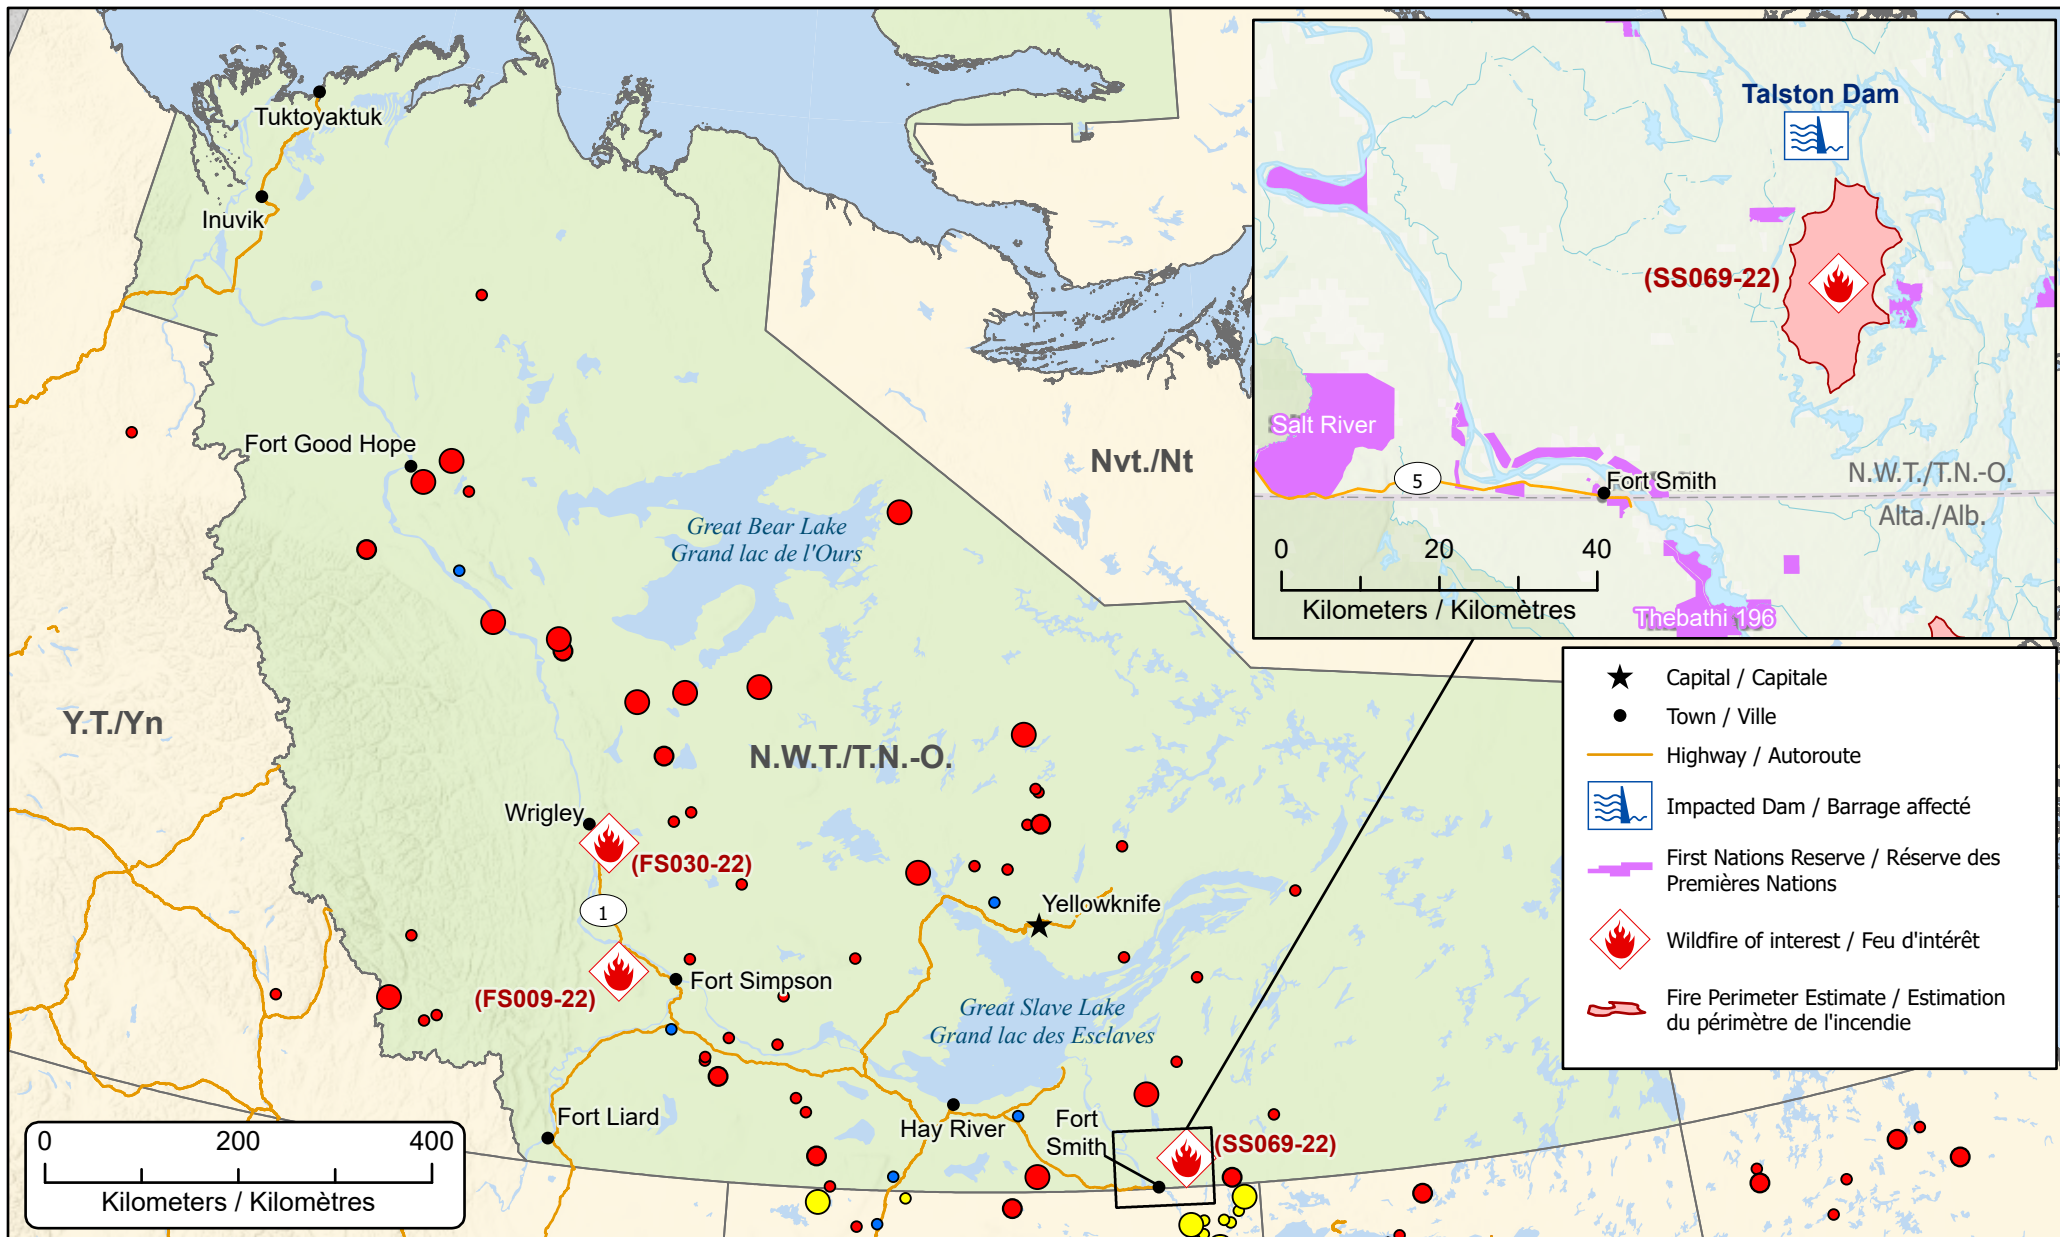

**Wildfires of interest in Northwest Territories
 Feux de forêt d'intérêt dans les Territoires du Nord-Ouest**

Out of Control Hors contrôle	Being Held Contenu	Under Control Maîtrisé
● 1 - 100 Hectares	● 1 - 100 Hectares	● 1 - 100 Hectares
● 100 - 999 Hectares	● 100 - 999 Hectares	● 100 - 999 Hectares
● > 1000 Hectares	● > 1000 Hectares	● > 1000 Hectares

- ★ Capital / Capitale
- Town / Ville
- Highway / Autoroute
- [Dam Icon] Impacted Dam / Barrage affecté
- First Nations Reserve / Réserve des Premières Nations
- [Fire Icon] Wildfire of interest / Feu d'intérêt
- [Fire Perimeter Icon] Fire Perimeter Estimate / Estimation du périmètre de l'incendie